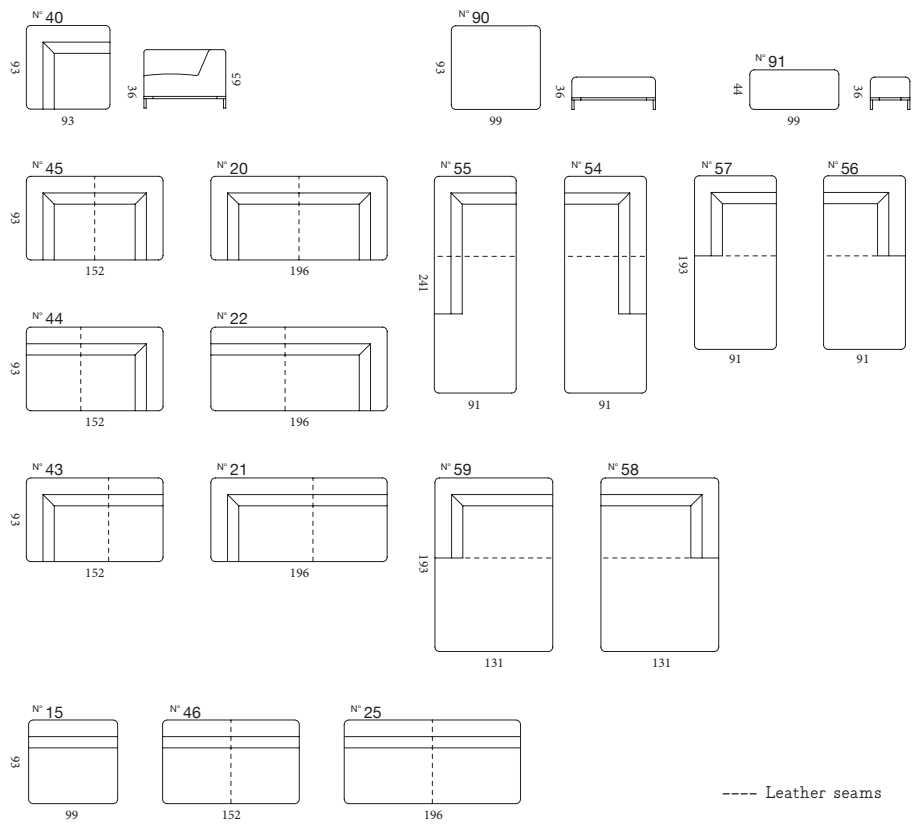

## MIT sofa

• Studio Segers

Fabrics & leathers P 54-58

### TECHNICAL INFO

Available with :  
• different foot bases P 59

Back height 67 cm  
Seat height 38 cm  
Seat depth 62 cm  
Feet height 13 cm  
Armrest height 67 cm

---- Leather seams