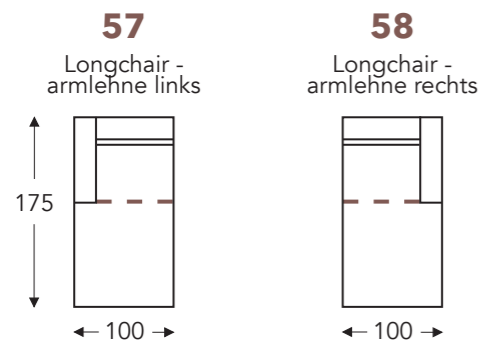

FESTE ELEMENTE

- B. Breite : Variabel pro element
- C. Fußhöhe: 17 cm
- D. Armbreite: 18 cm
- E. Sitztiefe: 58 cm
- F. Sitzhöhe: 45 cm
- G. Rückenhöhe: 88 cm
- H. Tiefe: 98 cm

(Maßtoleranz ±3%)

FESTE ELEMENTE

Elemente standard OHNE Rückenkissen. Wählen sie diese auf ihre wahl.

ledernähte

AUGUST

moome

AUGUST

moome

Elemente standard OHNE Rückenkissen. Wählen sie diese auf ihre wahl.

RÜCKENKISSEN

LONGCHAIR

Elemente standard OHNE Rückenkissen. Wählen sie diese auf ihre wahl.

ledernähte

OHNE NAHT

MIT NAHT

OHNE NAHT MIT ROLLKISSEN

MIT NAHT MIT ROLLKISSEN

OHNE NAHT MIT QUADRATISCHE ROLLKISSEN