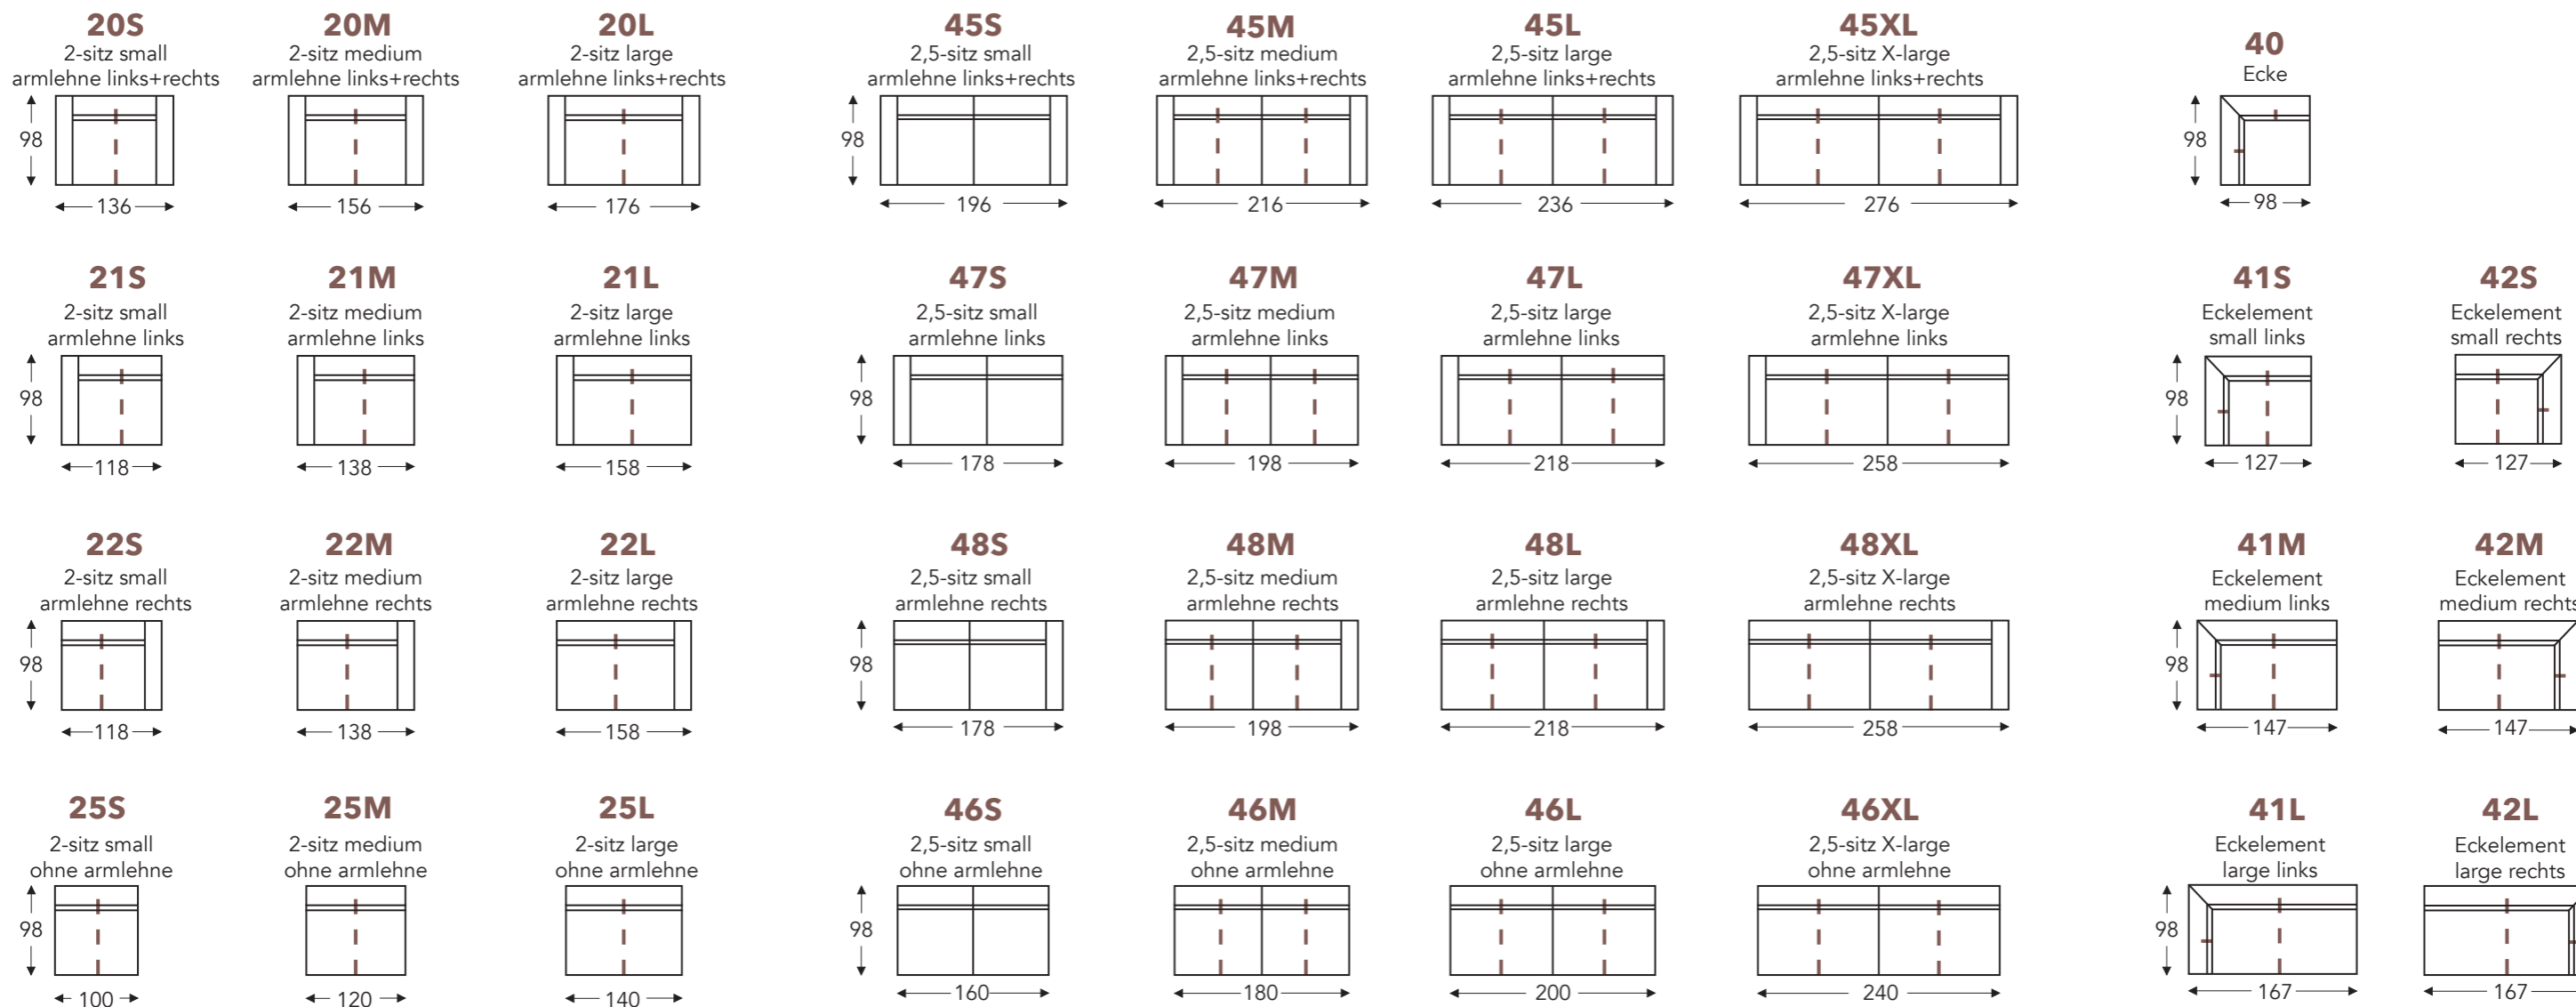

FESTE ELEMENTE

- B. Breite : Variabel pro element
- C. Fußhöhe: 17 cm
- D. Armbreite: 18 cm
- E. Sitztiefe: 58 cm
- F. Sitzhöhe: 45 cm
- G. Rückenhöhe: 88 cm
- H. Tiefe: 98 cm

(Maßtoleranz ±3%)

FESTE ELEMENTE