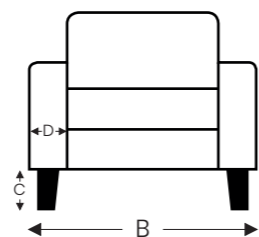

FESTE ELEMENTE

- B. Breite : Variabel pro element
- C. Fußhöhe: 17 cm
- D. Armbreite: 18 cm
- E. Sitztiefe: 58 cm
- F. Sitzhöhe: 45 cm
- G. Rückenhöhe: 88 cm
- H. Tiefe: 98 cm

(Maßtoleranz ±3%)

FESTE ELEMENTE