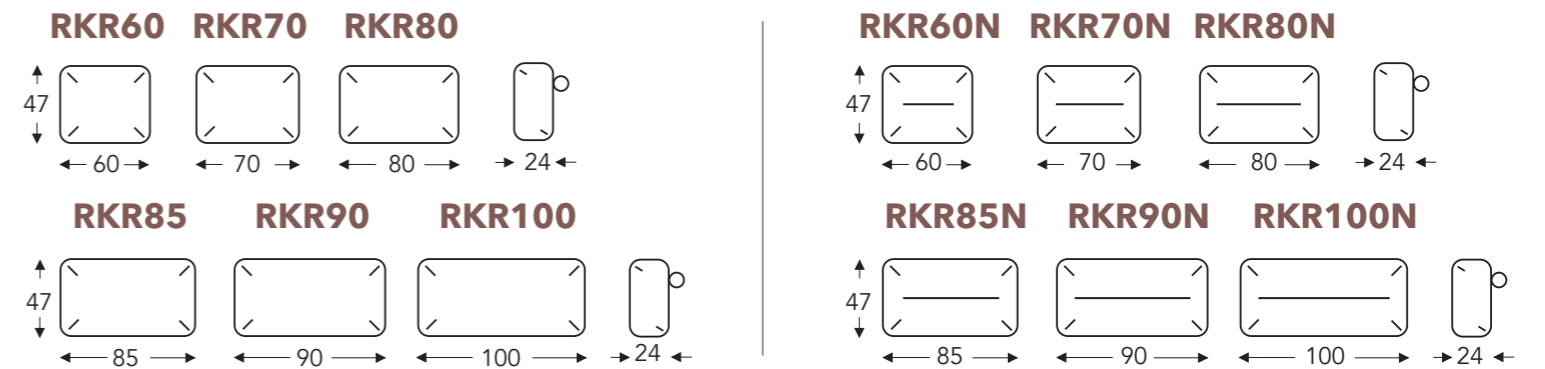

FESTE ELEMENTE

- B. Breite : Variabel pro element
- C. Fußhöhe: 17 cm
- D. Armbreite: 18 cm
- E. Sitztiefe: 58 cm
- F. Sitzhöhe: 45 cm
- G. Rückenhöhe: 88 cm
- H. Tiefe: 98 cm

(Maßtoleranz ±3%)

FESTE ELEMENTE

LONGCHAIR

Elemente standard OHNE Rückenkissen. Wählen sie diese auf ihre wahl.

ledernähte

OHNE NAHT

MIT NAHT

OHNE NAHT MIT ROLLKISSEN

MIT NAHT MIT ROLLKISSEN

OHNE NAHT MIT QUADRATISCHE ROLLKISSEN