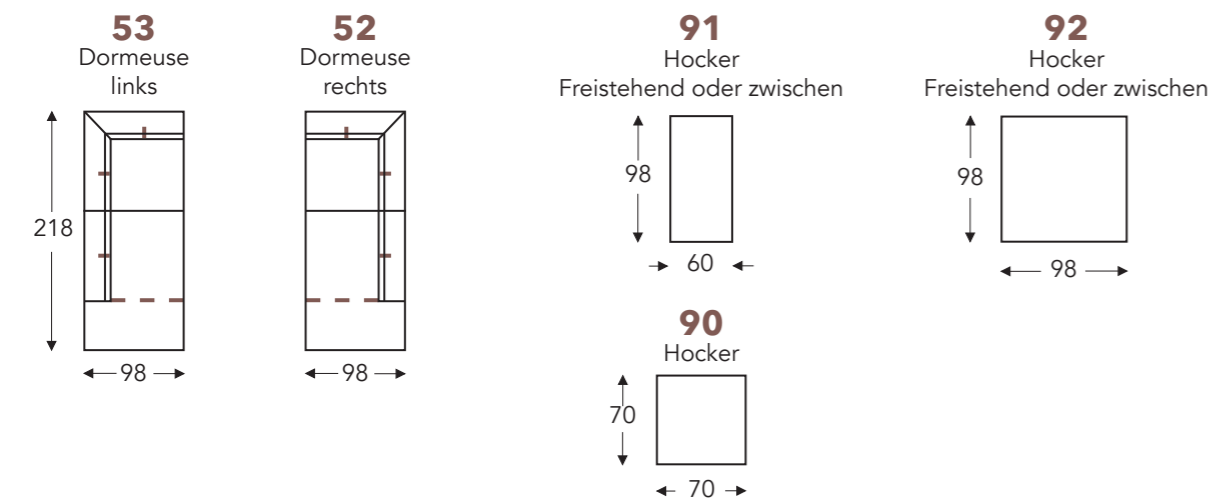

FESTE ELEMENTE

Elemente standard OHNE Rückenkissen. Wählen sie diese auf ihre wahl.

ledernähte

AUGUST

moome

AUGUST

moome

Elemente standard OHNE Rückenkissen. Wählen sie diese auf ihre wahl.

RÜCKENKISSEN

LONGCHAIR

Elemente standard OHNE Rückenkissen. Wählen sie diese auf ihre wahl.

ledernähte

OHNE NAHT

MIT NAHT

OHNE NAHT MIT ROLLKISSEN

MIT NAHT MIT ROLLKISSEN

OHNE NAHT MIT QUADRATISCHE ROLLKISSEN

MIT NAHT MIT QUADRATISCHE ROLLKISSEN