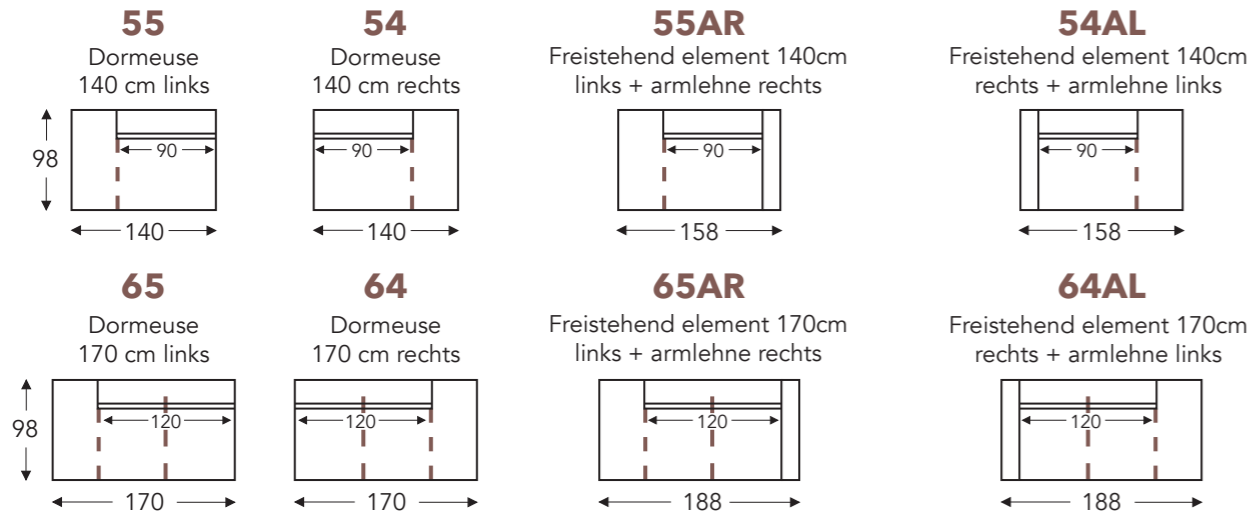

FESTE ELEMENTE

Elemente standard OHNE Rückenkissen. Wählen sie diese auf ihre wahl.

ledernähte

AUGUST

moome

AUGUST

moome

Elemente standard OHNE Rückenkissen. Wählen sie diese auf ihre wahl.

RÜCKENKISSEN

LONGCHAIR

Elemente standard OHNE Rückenkissen. Wählen sie diese auf ihre wahl.

ledernähte

OHNE NAHT

MIT NAHT

OHNE NAHT MIT ROLLKISSEN

MIT NAHT MIT ROLLKISSEN

OHNE NAHT MIT QUADRATISCHE ROLLKISSEN

MIT NAHT MIT QUADRATISCHE ROLLKISSEN