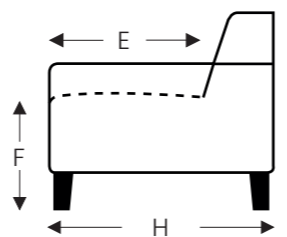

FESTE ELEMENTE

- B. Breite : Variabel pro element
- C. Fußhöhe: 17 cm
- D. Armbreite: 18 cm
- E. Sitztiefe: 58 cm
- F. Sitzhöhe: 45 cm
- G. Rückenhöhe: 88 cm
- H. Tiefe: 98 cm

(Maßtoleranz ±3%)

FESTE ELEMENTE