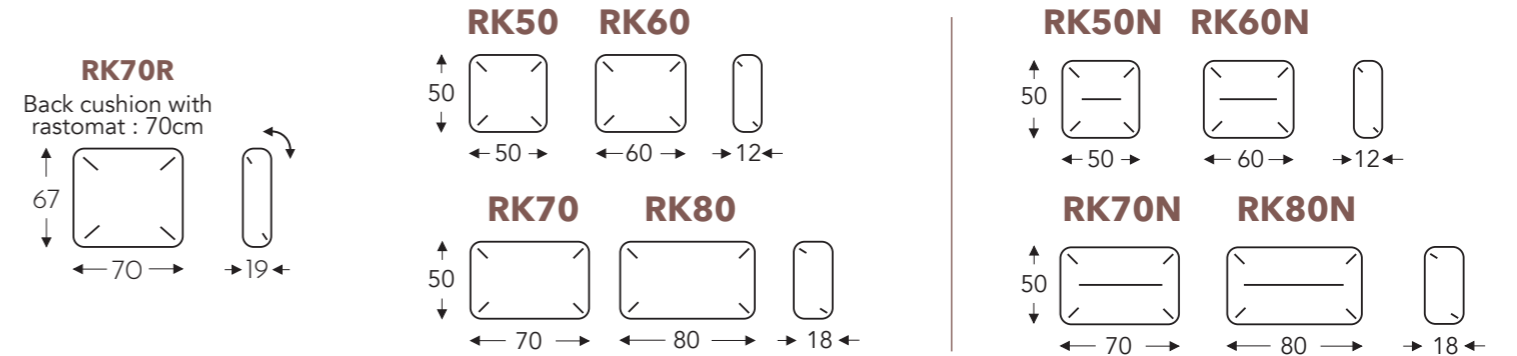

WITHOUT SEAM

WITH SEAM