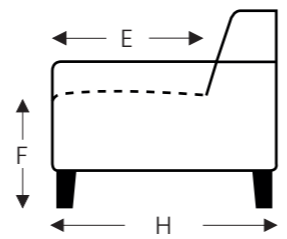

leather seams

- B. Width : variable per elements
- C. Feet height: 17 cm
- D. Arm width: 18 cm
- E. Seat dept: 58 cm
- F. Seat height: 45 cm
- G. Back height: 88 cm
- H. Dept: 98 cm

(Tolerance on dimensions ±3%)