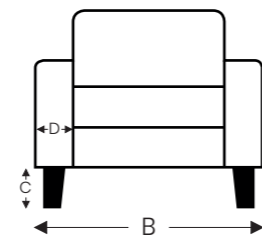

leather seams

- B. Width : variable per elements
- C. Feet height: 17 cm
- D. Arm width: 18 cm
- E. Seat dept: 58 cm
- F. Seat height: 45 cm
- G. Back height: 88 cm
- H. Dept: 98 cm

(Tolerance on dimensions ±3%)