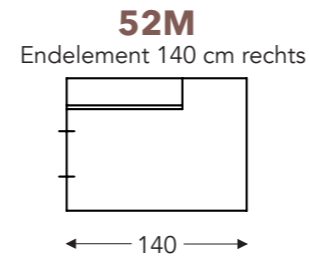

ELEMENTE

FESTE ELEMENTE

BAS

BAS

RELAX ELEMENTE

Incl. Kopfstütze manuell + rückenkissen mit rolkissen

E = 1 motor

- A. Armhöhe: 64 cm
- B. Breite : Variabel pro element
- C. Fußhöhe: 6/8 cm
- D. Armbreite: 21 cm
- E. Sitztiefe: 62 cm
- F. Sitzhöhe: 43/45 cm
- G. Rückenhöhe: 83/85 cm
- H. Tiefe: 102 cm

(Maßtoleranz ±3%)

CHAISE LONGUE

ELEMENTE

FESTE ELEMENTE

BAS

BAS

KISSEN

- A. Armhöhe: 64 cm
- B. Breite : Variabel pro element
- C. Fußhöhe: 6/8 cm
- D. Armbreite: 21 cm
- E. Sitztiefe: 62 cm
- F. Sitzhöhe: 43/45 cm
- G. Rückenhöhe: 83/85 cm
- H. Tiefe: 102 cm