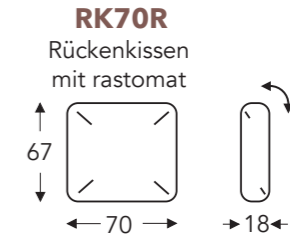

ELEMENTE

FESTE ELEMENTE

BAS

BAS

RELAX ELEMENTE

Incl. Kopfstütze manuell + rückenkissen mit rolkissen

E = 1 motor

- A. Armhöhe: 64 cm
- B. Breite : Variabel pro element
- C. Fußhöhe: 6/8 cm
- D. Armbreite: 21 cm
- E. Sitztiefe: 62 cm
- F. Sitzhöhe: 43/45 cm
- G. Rückenhöhe: 83/85 cm
- H. Tiefe: 102 cm

(Maßtoleranz ±3%)

CHAISE LONGUE

ELEMENTE

FESTE ELEMENTE

BAS

BAS

KISSEN

- A. Armhöhe: 64 cm
- B. Breite : Variabel pro element
- C. Fußhöhe: 6/8 cm
- D. Armbreite: 21 cm
- E. Sitztiefe: 62 cm
- F. Sitzhöhe: 43/45 cm
- G. Rückenhöhe: 83/85 cm
- H. Tiefe: 102 cm

(Maßtoleranz ±3%)

RÜCKENKISSEN

RÜCKENKISSEN MIT ROLKISSEN