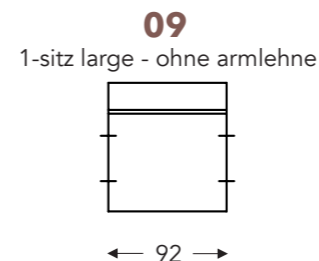

ELEMENTE

FESTE ELEMENTE

BAS

BAS

RELAX ELEMENTE

Incl. Kopfstütze manuell + rückenkissen mit rolkissen

E = 1 motor

- A. Armhöhe: 64 cm
- B. Breite : Variabel pro element
- C. Fußhöhe: 6/8 cm
- D. Armbreite: 21 cm
- E. Sitztiefe: 62 cm
- F. Sitzhöhe: 43/45 cm
- G. Rückenhöhe: 83/85 cm
- H. Tiefe: 102 cm

(Maßtoleranz ±3%)

CHAISE LONGUE

ELEMENTE

FESTE ELEMENTE

BAS

BAS

KISSEN

- A. Armhöhe: 64 cm
- B. Breite : Variabel pro element
- C. Fußhöhe: 6/8 cm
- D. Armbreite: 21 cm
- E. Sitztiefe: 62 cm
- F. Sitzhöhe: 43/45 cm
- G. Rückenhöhe: 83/85 cm
- H. Tiefe: 102 cm