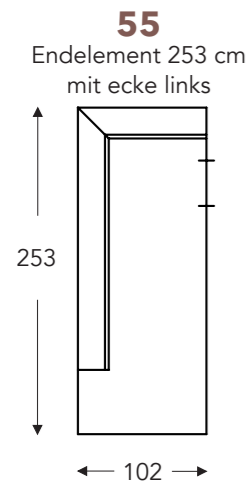

ELEMENTE

FESTE ELEMENTE

BAS

BAS

RELAX ELEMENTE

Incl. Kopfstütze manuell + rückenkissen mit rolkissen

E = 1 motor

- A. Armhöhe: 64 cm
- B. Breite : Variabel pro element
- C. Fußhöhe: 6/8 cm
- D. Armbreite: 21 cm
- E. Sitztiefe: 62 cm
- F. Sitzhöhe: 43/45 cm
- G. Rückenhöhe: 83/85 cm
- H. Tiefe: 102 cm

(Maßtoleranz ±3%)

CHAISE LONGUE

ELEMENTE

FESTE ELEMENTE

BAS

BAS

KISSEN

- A. Armhöhe: 64 cm
- B. Breite : Variabel pro element
- C. Fußhöhe: 6/8 cm
- D. Armbreite: 21 cm
- E. Sitztiefe: 62 cm
- F. Sitzhöhe: 43/45 cm
- G. Rückenhöhe: 83/85 cm
- H. Tiefe: 102 cm