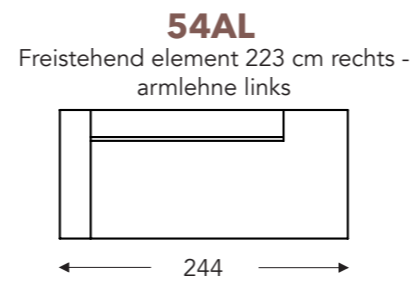

ELEMENTE

FESTE ELEMENTE

BAS

BAS

RELAX ELEMENTE

Incl. Kopfstütze manuell + rückenkissen mit rolkissen

E = 1 motor

- A. Armhöhe: 64 cm
- B. Breite : Variabel pro element
- C. Fußhöhe: 6/8 cm
- D. Armbreite: 21 cm
- E. Sitztiefe: 62 cm
- F. Sitzhöhe: 43/45 cm
- G. Rückenhöhe: 83/85 cm
- H. Tiefe: 102 cm

(Maßtoleranz ±3%)

CHAISE LONGUE

ELEMENTE

FESTE ELEMENTE

BAS

BAS

KISSEN

- A. Armhöhe: 64 cm
- B. Breite : Variabel pro element
- C. Fußhöhe: 6/8 cm
- D. Armbreite: 21 cm
- E. Sitztiefe: 62 cm
- F. Sitzhöhe: 43/45 cm
- G. Rückenhöhe: 83/85 cm
- H. Tiefe: 102 cm