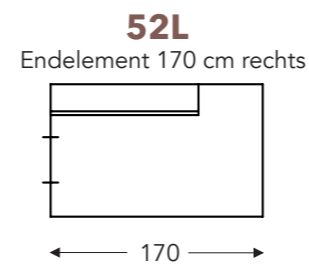

ELEMENTE

FESTE ELEMENTE

BAS

BAS

RELAX ELEMENTE

Incl. Kopfstütze manuell + rückenkissen mit rolkissen

E = 1 motor

- A. Armhöhe: 64 cm
- B. Breite : Variabel pro element
- C. Fußhöhe: 6/8 cm
- D. Armbreite: 21 cm
- E. Sitztiefe: 62 cm
- F. Sitzhöhe: 43/45 cm
- G. Rückenhöhe: 83/85 cm
- H. Tiefe: 102 cm

(Maßtoleranz ±3%)

CHAISE LONGUE

ELEMENTE

FESTE ELEMENTE

BAS

BAS

KISSEN

- A. Armhöhe: 64 cm
- B. Breite : Variabel pro element
- C. Fußhöhe: 6/8 cm
- D. Armbreite: 21 cm
- E. Sitztiefe: 62 cm
- F. Sitzhöhe: 43/45 cm
- G. Rückenhöhe: 83/85 cm
- H. Tiefe: 102 cm