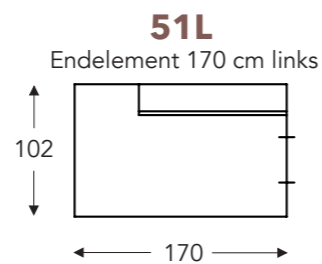

ELEMENTE

FESTE ELEMENTE

BAS

BAS

RELAX ELEMENTE

Incl. Kopfstütze manuell + rückenkissen mit rolkissen

E = 1 motor

- A. Armhöhe: 64 cm
- B. Breite : Variabel pro element
- C. Fußhöhe: 6/8 cm
- D. Armbreite: 21 cm
- E. Sitztiefe: 62 cm
- F. Sitzhöhe: 43/45 cm
- G. Rückenhöhe: 83/85 cm
- H. Tiefe: 102 cm

(Maßtoleranz ±3%)

CHAISE LONGUE

ELEMENTE

FESTE ELEMENTE

BAS

BAS

KISSEN

- A. Armhöhe: 64 cm
- B. Breite : Variabel pro element
- C. Fußhöhe: 6/8 cm
- D. Armbreite: 21 cm
- E. Sitztiefe: 62 cm
- F. Sitzhöhe: 43/45 cm
- G. Rückenhöhe: 83/85 cm
- H. Tiefe: 102 cm