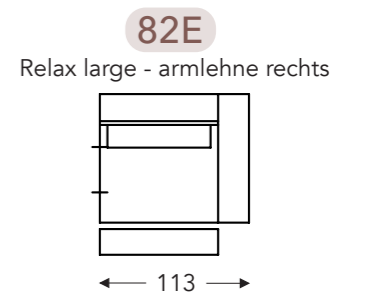

ELEMENTE

FESTE ELEMENTE

BAS

BAS

RELAX ELEMENTE

Incl. Kopfstütze manuell + rückenkissen mit rolkissen

E = 1 motor

- A. Armhöhe: 64 cm
- B. Breite : Variabel pro element
- C. Fußhöhe: 6/8 cm
- D. Armbreite: 21 cm
- E. Sitztiefe: 62 cm
- F. Sitzhöhe: 43/45 cm
- G. Rückenhöhe: 83/85 cm
- H. Tiefe: 102 cm

(Maßtoleranz ±3%)

CHAISE LONGUE

ELEMENTE

FESTE ELEMENTE

BAS

BAS

KISSEN

- A. Armhöhe: 64 cm
- B. Breite : Variabel pro element
- C. Fußhöhe: 6/8 cm
- D. Armbreite: 21 cm
- E. Sitztiefe: 62 cm
- F. Sitzhöhe: 43/45 cm
- G. Rückenhöhe: 83/85 cm
- H. Tiefe: 102 cm