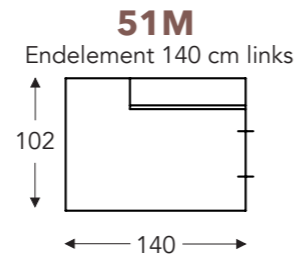

ELEMENTE

FESTE ELEMENTE

BAS

BAS

RELAX ELEMENTE

Incl. Kopfstütze manuell + rückenkissen mit rolkissen

E = 1 motor

- A. Armhöhe: 64 cm
- B. Breite : Variabel pro element
- C. Fußhöhe: 6/8 cm
- D. Armbreite: 21 cm
- E. Sitztiefe: 62 cm
- F. Sitzhöhe: 43/45 cm
- G. Rückenhöhe: 83/85 cm
- H. Tiefe: 102 cm

(Maßtoleranz ±3%)

CHAISE LONGUE

ELEMENTE

FESTE ELEMENTE

BAS

BAS

KISSEN

- A. Armhöhe: 64 cm
- B. Breite : Variabel pro element
- C. Fußhöhe: 6/8 cm
- D. Armbreite: 21 cm
- E. Sitztiefe: 62 cm
- F. Sitzhöhe: 43/45 cm
- G. Rückenhöhe: 83/85 cm
- H. Tiefe: 102 cm