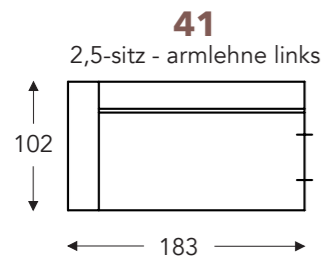

ELEMENTE

FESTE ELEMENTE

BAS

BAS

RELAX ELEMENTE

Incl. Kopfstütze manuell + rückenkissen mit rolkissen

E = 1 motor

- A. Armhöhe: 64 cm
- B. Breite : Variabel pro element
- C. Fußhöhe: 6/8 cm
- D. Armbreite: 21 cm
- E. Sitztiefe: 62 cm
- F. Sitzhöhe: 43/45 cm
- G. Rückenhöhe: 83/85 cm
- H. Tiefe: 102 cm

(Maßtoleranz ±3%)

CHAISE LONGUE

ELEMENTE

FESTE ELEMENTE

BAS

BAS

KISSEN

- A. Armhöhe: 64 cm
- B. Breite : Variabel pro element
- C. Fußhöhe: 6/8 cm
- D. Armbreite: 21 cm
- E. Sitztiefe: 62 cm
- F. Sitzhöhe: 43/45 cm
- G. Rückenhöhe: 83/85 cm
- H. Tiefe: 102 cm