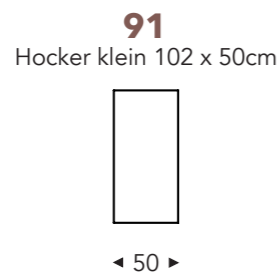

ELEMENTE

FESTE ELEMENTE

BAS

BAS

RELAX ELEMENTE

Incl. Kopfstütze manuell + rückenkissen mit rolkissen

E = 1 motor

- A. Armhöhe: 64 cm
- B. Breite : Variabel pro element
- C. Fußhöhe: 6/8 cm
- D. Armbreite: 21 cm
- E. Sitztiefe: 62 cm
- F. Sitzhöhe: 43/45 cm
- G. Rückenhöhe: 83/85 cm
- H. Tiefe: 102 cm

(Maßtoleranz ±3%)

CHAISE LONGUE

ELEMENTE

FESTE ELEMENTE

BAS

BAS

KISSEN

- A. Armhöhe: 64 cm
- B. Breite : Variabel pro element
- C. Fußhöhe: 6/8 cm
- D. Armbreite: 21 cm
- E. Sitztiefe: 62 cm
- F. Sitzhöhe: 43/45 cm
- G. Rückenhöhe: 83/85 cm
- H. Tiefe: 102 cm