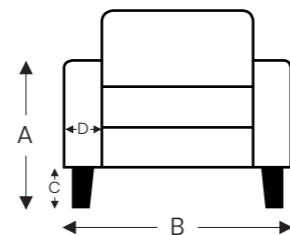

ELEMENTE

FESTE ELEMENTE

BAS

BAS

RELAX ELEMENTE

Incl. Kopfstütze manuell + rückenkissen mit rolkissen

E = 1 motor

- A. Armhöhe: 64 cm
- B. Breite : Variabel pro element
- C. Fußhöhe: 6/8 cm
- D. Armbreite: 21 cm
- E. Sitztiefe: 62 cm
- F. Sitzhöhe: 43/45 cm
- G. Rückenhöhe: 83/85 cm
- H. Tiefe: 102 cm

(Maßtoleranz ±3%)

CHAISE LONGUE

ELEMENTE

FESTE ELEMENTE

BAS

BAS

KISSEN

- A. Armhöhe: 64 cm
- B. Breite : Variabel pro element
- C. Fußhöhe: 6/8 cm
- D. Armbreite: 21 cm
- E. Sitztiefe: 62 cm
- F. Sitzhöhe: 43/45 cm
- G. Rückenhöhe: 83/85 cm
- H. Tiefe: 102 cm