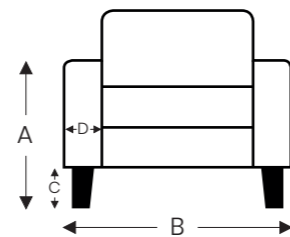

ELEMENTE

FESTE ELEMENTE

BAS

BAS

RELAX ELEMENTE

Incl. Kopfstütze manuell + rückenkissen mit rolkissen

E = 1 motor

- A. Armhöhe: 64 cm
- B. Breite : Variabel pro element
- C. Fußhöhe: 6/8 cm
- D. Armbreite: 21 cm
- E. Sitztiefe: 62 cm
- F. Sitzhöhe: 43/45 cm
- G. Rückenhöhe: 83/85 cm
- H. Tiefe: 102 cm

(Maßtoleranz ±3%)

CHAISE LONGUE

ELEMENTE

FESTE ELEMENTE

BAS

BAS

KISSEN

- A. Armhöhe: 64 cm
- B. Breite : Variabel pro element
- C. Fußhöhe: 6/8 cm
- D. Armbreite: 21 cm
- E. Sitztiefe: 62 cm
- F. Sitzhöhe: 43/45 cm
- G. Rückenhöhe: 83/85 cm
- H. Tiefe: 102 cm