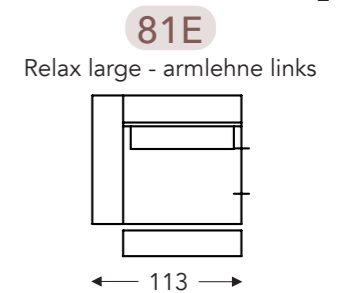

ELEMENTE

FESTE ELEMENTE

BAS

BAS

RELAX ELEMENTE

Incl. Kopfstütze manuell + rückenkissen mit rolkissen

E = 1 motor

- A. Armhöhe: 64 cm
- B. Breite : Variabel pro element
- C. Fußhöhe: 6/8 cm
- D. Armbreite: 21 cm
- E. Sitztiefe: 62 cm
- F. Sitzhöhe: 43/45 cm
- G. Rückenhöhe: 83/85 cm
- H. Tiefe: 102 cm

(Maßtoleranz ±3%)

CHAISE LONGUE

ELEMENTE

FESTE ELEMENTE

BAS

BAS

KISSEN

- A. Armhöhe: 64 cm
- B. Breite : Variabel pro element
- C. Fußhöhe: 6/8 cm
- D. Armbreite: 21 cm
- E. Sitztiefe: 62 cm
- F. Sitzhöhe: 43/45 cm
- G. Rückenhöhe: 83/85 cm
- H. Tiefe: 102 cm