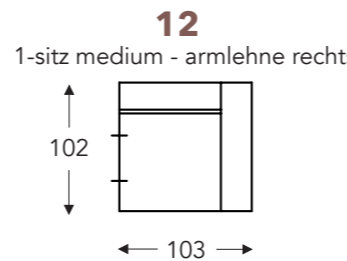

ELEMENTE

FESTE ELEMENTE

BAS

BAS

RELAX ELEMENTE

Incl. Kopfstütze manuell + rückenkissen mit rolkissen

E = 1 motor

- A. Armhöhe: 64 cm
- B. Breite : Variabel pro element
- C. Fußhöhe: 6/8 cm
- D. Armbreite: 21 cm
- E. Sitztiefe: 62 cm
- F. Sitzhöhe: 43/45 cm
- G. Rückenhöhe: 83/85 cm
- H. Tiefe: 102 cm

(Maßtoleranz ±3%)

CHAISE LONGUE

ELEMENTE

FESTE ELEMENTE

BAS

BAS

KISSEN

- A. Armhöhe: 64 cm
- B. Breite : Variabel pro element
- C. Fußhöhe: 6/8 cm
- D. Armbreite: 21 cm
- E. Sitztiefe: 62 cm
- F. Sitzhöhe: 43/45 cm
- G. Rückenhöhe: 83/85 cm
- H. Tiefe: 102 cm