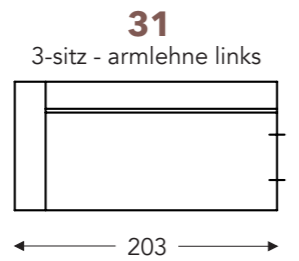

ELEMENTE

FESTE ELEMENTE

BAS

BAS

RELAX ELEMENTE

Incl. Kopfstütze manuell + rückenkissen mit rolkissen

E = 1 motor

- A. Armhöhe: 64 cm
- B. Breite : Variabel pro element
- C. Fußhöhe: 6/8 cm
- D. Armbreite: 21 cm
- E. Sitztiefe: 62 cm
- F. Sitzhöhe: 43/45 cm
- G. Rückenhöhe: 83/85 cm
- H. Tiefe: 102 cm

(Maßtoleranz ±3%)

CHAISE LONGUE

ELEMENTE

FESTE ELEMENTE

BAS

BAS

KISSEN

- A. Armhöhe: 64 cm
- B. Breite : Variabel pro element
- C. Fußhöhe: 6/8 cm
- D. Armbreite: 21 cm
- E. Sitztiefe: 62 cm
- F. Sitzhöhe: 43/45 cm
- G. Rückenhöhe: 83/85 cm
- H. Tiefe: 102 cm