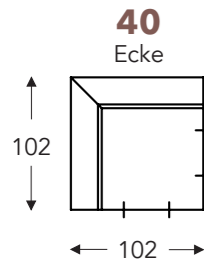

ELEMENTE

FESTE ELEMENTE

BAS

BAS

RELAX ELEMENTE

Incl. Kopfstütze manuell + rückenkissen mit rolkissen

E = 1 motor

- A. Armhöhe: 64 cm
- B. Breite : Variabel pro element
- C. Fußhöhe: 6/8 cm
- D. Armbreite: 21 cm
- E. Sitztiefe: 62 cm
- F. Sitzhöhe: 43/45 cm
- G. Rückenhöhe: 83/85 cm
- H. Tiefe: 102 cm

(Maßtoleranz ±3%)

CHAISE LONGUE

ELEMENTE

FESTE ELEMENTE

BAS

BAS

KISSEN

- A. Armhöhe: 64 cm
- B. Breite : Variabel pro element
- C. Fußhöhe: 6/8 cm
- D. Armbreite: 21 cm
- E. Sitztiefe: 62 cm
- F. Sitzhöhe: 43/45 cm
- G. Rückenhöhe: 83/85 cm
- H. Tiefe: 102 cm