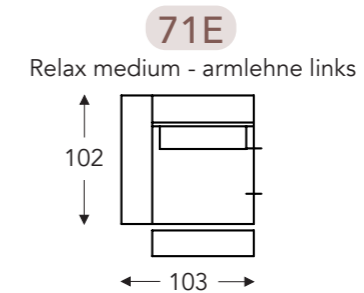

ELEMENTE

FESTE ELEMENTE

BAS

BAS

RELAX ELEMENTE

Incl. Kopfstütze manuell + rückenkissen mit rolkissen

E = 1 motor

- A. Armhöhe: 64 cm
- B. Breite : Variabel pro element
- C. Fußhöhe: 6/8 cm
- D. Armbreite: 21 cm
- E. Sitztiefe: 62 cm
- F. Sitzhöhe: 43/45 cm
- G. Rückenhöhe: 83/85 cm
- H. Tiefe: 102 cm

(Maßtoleranz ±3%)

CHAISE LONGUE

ELEMENTE

FESTE ELEMENTE

BAS

BAS

KISSEN

- A. Armhöhe: 64 cm
- B. Breite : Variabel pro element
- C. Fußhöhe: 6/8 cm
- D. Armbreite: 21 cm
- E. Sitztiefe: 62 cm
- F. Sitzhöhe: 43/45 cm
- G. Rückenhöhe: 83/85 cm
- H. Tiefe: 102 cm