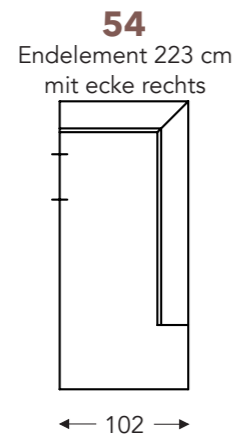

ELEMENTE

FESTE ELEMENTE

BAS

BAS

RELAX ELEMENTE

Incl. Kopfstütze manuell + rückenkissen mit rolkissen

E = 1 motor

- A. Armhöhe: 64 cm
- B. Breite : Variabel pro element
- C. Fußhöhe: 6/8 cm
- D. Armbreite: 21 cm
- E. Sitztiefe: 62 cm
- F. Sitzhöhe: 43/45 cm
- G. Rückenhöhe: 83/85 cm
- H. Tiefe: 102 cm

(Maßtoleranz ±3%)

CHAISE LONGUE

ELEMENTE

FESTE ELEMENTE

BAS

BAS

KISSEN

- A. Armhöhe: 64 cm
- B. Breite : Variabel pro element
- C. Fußhöhe: 6/8 cm
- D. Armbreite: 21 cm
- E. Sitztiefe: 62 cm
- F. Sitzhöhe: 43/45 cm
- G. Rückenhöhe: 83/85 cm
- H. Tiefe: 102 cm