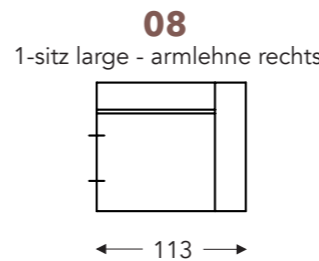

ELEMENTE

FESTE ELEMENTE

BAS

BAS

RELAX ELEMENTE

Incl. Kopfstütze manuell + rückenkissen mit rolkissen

E = 1 motor

- A. Armhöhe: 64 cm
- B. Breite : Variabel pro element
- C. Fußhöhe: 6/8 cm
- D. Armbreite: 21 cm
- E. Sitztiefe: 62 cm
- F. Sitzhöhe: 43/45 cm
- G. Rückenhöhe: 83/85 cm
- H. Tiefe: 102 cm

(Maßtoleranz ±3%)

CHAISE LONGUE

ELEMENTE

FESTE ELEMENTE

BAS

BAS

KISSEN

- A. Armhöhe: 64 cm
- B. Breite : Variabel pro element
- C. Fußhöhe: 6/8 cm
- D. Armbreite: 21 cm
- E. Sitztiefe: 62 cm
- F. Sitzhöhe: 43/45 cm
- G. Rückenhöhe: 83/85 cm
- H. Tiefe: 102 cm