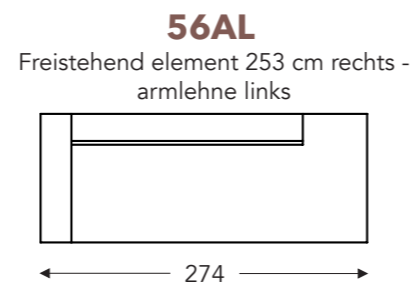

ELEMENTE

FESTE ELEMENTE

BAS

BAS

RELAX ELEMENTE

Incl. Kopfstütze manuell + rückenkissen mit rolkissen

E = 1 motor

- A. Armhöhe: 64 cm
- B. Breite : Variabel pro element
- C. Fußhöhe: 6/8 cm
- D. Armbreite: 21 cm
- E. Sitztiefe: 62 cm
- F. Sitzhöhe: 43/45 cm
- G. Rückenhöhe: 83/85 cm
- H. Tiefe: 102 cm

(Maßtoleranz ±3%)

CHAISE LONGUE

ELEMENTE

FESTE ELEMENTE

BAS

BAS

KISSEN

- A. Armhöhe: 64 cm
- B. Breite : Variabel pro element
- C. Fußhöhe: 6/8 cm
- D. Armbreite: 21 cm
- E. Sitztiefe: 62 cm
- F. Sitzhöhe: 43/45 cm
- G. Rückenhöhe: 83/85 cm
- H. Tiefe: 102 cm