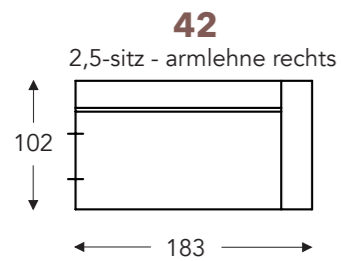

ELEMENTE

FESTE ELEMENTE

BAS

BAS

RELAX ELEMENTE

Incl. Kopfstütze manuell + rückenkissen mit rolkissen

E = 1 motor

- A. Armhöhe: 64 cm
- B. Breite : Variabel pro element
- C. Fußhöhe: 6/8 cm
- D. Armbreite: 21 cm
- E. Sitztiefe: 62 cm
- F. Sitzhöhe: 43/45 cm
- G. Rückenhöhe: 83/85 cm
- H. Tiefe: 102 cm

(Maßtoleranz ±3%)

CHAISE LONGUE

ELEMENTE

FESTE ELEMENTE

BAS

BAS

KISSEN

- A. Armhöhe: 64 cm
- B. Breite : Variabel pro element
- C. Fußhöhe: 6/8 cm
- D. Armbreite: 21 cm
- E. Sitztiefe: 62 cm
- F. Sitzhöhe: 43/45 cm
- G. Rückenhöhe: 83/85 cm
- H. Tiefe: 102 cm