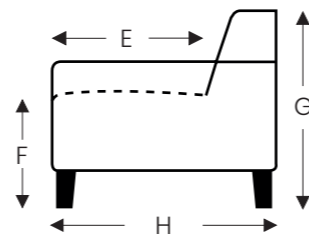

ELEMENTE

FESTE ELEMENTE

BAS

BAS

RELAX ELEMENTE

Incl. Kopfstütze manuell + rückenkissen mit rolkissen

E = 1 motor

- A. Armhöhe: 64 cm
- B. Breite : Variabel pro element
- C. Fußhöhe: 6/8 cm
- D. Armbreite: 21 cm
- E. Sitztiefe: 62 cm
- F. Sitzhöhe: 43/45 cm
- G. Rückenhöhe: 83/85 cm
- H. Tiefe: 102 cm

(Maßtoleranz ±3%)

CHAISE LONGUE

ELEMENTE

FESTE ELEMENTE

BAS

BAS

KISSEN

- A. Armhöhe: 64 cm
- B. Breite : Variabel pro element
- C. Fußhöhe: 6/8 cm
- D. Armbreite: 21 cm
- E. Sitztiefe: 62 cm
- F. Sitzhöhe: 43/45 cm
- G. Rückenhöhe: 83/85 cm
- H. Tiefe: 102 cm