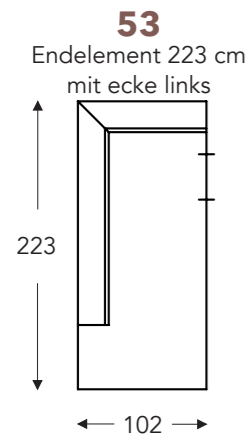

ELEMENTE

FESTE ELEMENTE

BAS

BAS

RELAX ELEMENTE

Incl. Kopfstütze manuell + rückenkissen mit rolkissen

E = 1 motor

- A. Armhöhe: 64 cm
- B. Breite : Variabel pro element
- C. Fußhöhe: 6/8 cm
- D. Armbreite: 21 cm
- E. Sitztiefe: 62 cm
- F. Sitzhöhe: 43/45 cm
- G. Rückenhöhe: 83/85 cm
- H. Tiefe: 102 cm

(Maßtoleranz ±3%)

CHAISE LONGUE

ELEMENTE

FESTE ELEMENTE

BAS

BAS

KISSEN

- A. Armhöhe: 64 cm
- B. Breite : Variabel pro element
- C. Fußhöhe: 6/8 cm
- D. Armbreite: 21 cm
- E. Sitztiefe: 62 cm
- F. Sitzhöhe: 43/45 cm
- G. Rückenhöhe: 83/85 cm
- H. Tiefe: 102 cm