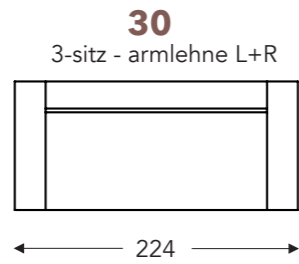

ELEMENTE

FESTE ELEMENTE

BAS

BAS

RELAX ELEMENTE

Incl. Kopfstütze manuell + rückenkissen mit rolkissen

E = 1 motor

- A. Armhöhe: 64 cm
- B. Breite : Variabel pro element
- C. Fußhöhe: 6/8 cm
- D. Armbreite: 21 cm
- E. Sitztiefe: 62 cm
- F. Sitzhöhe: 43/45 cm
- G. Rückenhöhe: 83/85 cm
- H. Tiefe: 102 cm

(Maßtoleranz ±3%)

CHAISE LONGUE

ELEMENTE

FESTE ELEMENTE

BAS

BAS

KISSEN

- A. Armhöhe: 64 cm
- B. Breite : Variabel pro element
- C. Fußhöhe: 6/8 cm
- D. Armbreite: 21 cm
- E. Sitztiefe: 62 cm
- F. Sitzhöhe: 43/45 cm
- G. Rückenhöhe: 83/85 cm
- H. Tiefe: 102 cm