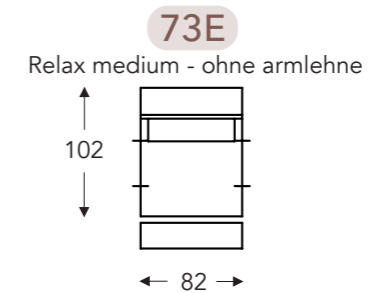

ELEMENTE

FESTE ELEMENTE

BAS

BAS

RELAX ELEMENTE

Incl. Kopfstütze manuell + rückenkissen mit rolkissen

E = 1 motor

- A. Armhöhe: 64 cm
- B. Breite : Variabel pro element
- C. Fußhöhe: 6/8 cm
- D. Armbreite: 21 cm
- E. Sitztiefe: 62 cm
- F. Sitzhöhe: 43/45 cm
- G. Rückenhöhe: 83/85 cm
- H. Tiefe: 102 cm

(Maßtoleranz ±3%)

CHAISE LONGUE

ELEMENTE

FESTE ELEMENTE

BAS

BAS

KISSEN

- A. Armhöhe: 64 cm
- B. Breite : Variabel pro element
- C. Fußhöhe: 6/8 cm
- D. Armbreite: 21 cm
- E. Sitztiefe: 62 cm
- F. Sitzhöhe: 43/45 cm
- G. Rückenhöhe: 83/85 cm
- H. Tiefe: 102 cm