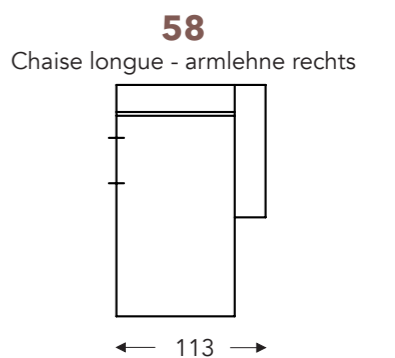

ELEMENTE

FESTE ELEMENTE

BAS

BAS

RELAX ELEMENTE

Incl. Kopfstütze manuell + rückenkissen mit rolkissen

E = 1 motor

- A. Armhöhe: 64 cm
- B. Breite : Variabel pro element
- C. Fußhöhe: 6/8 cm
- D. Armbreite: 21 cm
- E. Sitztiefe: 62 cm
- F. Sitzhöhe: 43/45 cm
- G. Rückenhöhe: 83/85 cm
- H. Tiefe: 102 cm

(Maßtoleranz ±3%)

CHAISE LONGUE

ELEMENTE

FESTE ELEMENTE

BAS

BAS

KISSEN

- A. Armhöhe: 64 cm
- B. Breite : Variabel pro element
- C. Fußhöhe: 6/8 cm
- D. Armbreite: 21 cm
- E. Sitztiefe: 62 cm
- F. Sitzhöhe: 43/45 cm
- G. Rückenhöhe: 83/85 cm
- H. Tiefe: 102 cm