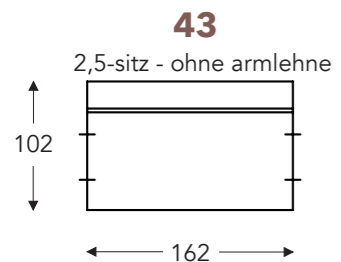

ELEMENTE

FESTE ELEMENTE

BAS

BAS

RELAX ELEMENTE

Incl. Kopfstütze manuell + rückenkissen mit rolkissen

E = 1 motor

- A. Armhöhe: 64 cm
- B. Breite : Variabel pro element
- C. Fußhöhe: 6/8 cm
- D. Armbreite: 21 cm
- E. Sitztiefe: 62 cm
- F. Sitzhöhe: 43/45 cm
- G. Rückenhöhe: 83/85 cm
- H. Tiefe: 102 cm

(Maßtoleranz ±3%)

CHAISE LONGUE

ELEMENTE

FESTE ELEMENTE

BAS

BAS

KISSEN

- A. Armhöhe: 64 cm
- B. Breite : Variabel pro element
- C. Fußhöhe: 6/8 cm
- D. Armbreite: 21 cm
- E. Sitztiefe: 62 cm
- F. Sitzhöhe: 43/45 cm
- G. Rückenhöhe: 83/85 cm
- H. Tiefe: 102 cm