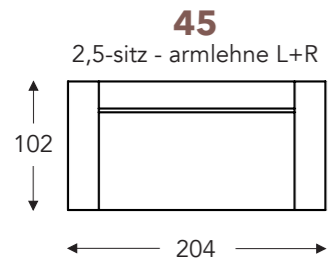

ELEMENTE

FESTE ELEMENTE

BAS

BAS

RELAX ELEMENTE

Incl. Kopfstütze manuell + rückenkissen mit rolkissen

E = 1 motor

- A. Armhöhe: 64 cm
- B. Breite : Variabel pro element
- C. Fußhöhe: 6/8 cm
- D. Armbreite: 21 cm
- E. Sitztiefe: 62 cm
- F. Sitzhöhe: 43/45 cm
- G. Rückenhöhe: 83/85 cm
- H. Tiefe: 102 cm

(Maßtoleranz ±3%)

CHAISE LONGUE

ELEMENTE

FESTE ELEMENTE

BAS

BAS

KISSEN

- A. Armhöhe: 64 cm
- B. Breite : Variabel pro element
- C. Fußhöhe: 6/8 cm
- D. Armbreite: 21 cm
- E. Sitztiefe: 62 cm
- F. Sitzhöhe: 43/45 cm
- G. Rückenhöhe: 83/85 cm
- H. Tiefe: 102 cm