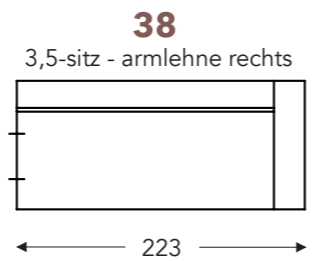

ELEMENTE

FESTE ELEMENTE

BAS

BAS

RELAX ELEMENTE

Incl. Kopfstütze manuell + rückenkissen mit rolkissen

E = 1 motor

- A. Armhöhe: 64 cm
- B. Breite : Variabel pro element
- C. Fußhöhe: 6/8 cm
- D. Armbreite: 21 cm
- E. Sitztiefe: 62 cm
- F. Sitzhöhe: 43/45 cm
- G. Rückenhöhe: 83/85 cm
- H. Tiefe: 102 cm

(Maßtoleranz ±3%)

CHAISE LONGUE

ELEMENTE

FESTE ELEMENTE

BAS

BAS

KISSEN

- A. Armhöhe: 64 cm
- B. Breite : Variabel pro element
- C. Fußhöhe: 6/8 cm
- D. Armbreite: 21 cm
- E. Sitztiefe: 62 cm
- F. Sitzhöhe: 43/45 cm
- G. Rückenhöhe: 83/85 cm
- H. Tiefe: 102 cm