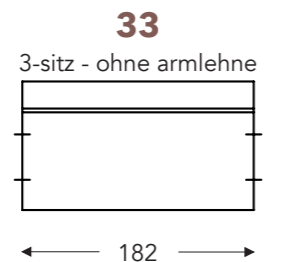

ELEMENTE

FESTE ELEMENTE

BAS

BAS

RELAX ELEMENTE

Incl. Kopfstütze manuell + rückenkissen mit rolkissen

E = 1 motor

- A. Armhöhe: 64 cm
- B. Breite : Variabel pro element
- C. Fußhöhe: 6/8 cm
- D. Armbreite: 21 cm
- E. Sitztiefe: 62 cm
- F. Sitzhöhe: 43/45 cm
- G. Rückenhöhe: 83/85 cm
- H. Tiefe: 102 cm

(Maßtoleranz ±3%)

CHAISE LONGUE

ELEMENTE

FESTE ELEMENTE

BAS

BAS

KISSEN

- A. Armhöhe: 64 cm
- B. Breite : Variabel pro element
- C. Fußhöhe: 6/8 cm
- D. Armbreite: 21 cm
- E. Sitztiefe: 62 cm
- F. Sitzhöhe: 43/45 cm
- G. Rückenhöhe: 83/85 cm
- H. Tiefe: 102 cm