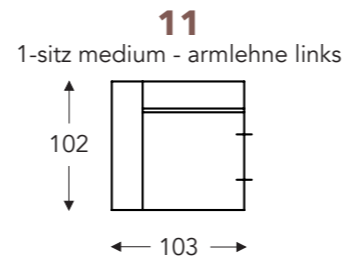

ELEMENTE

FESTE ELEMENTE

BAS

BAS

RELAX ELEMENTE

Incl. Kopfstütze manuell + rückenkissen mit rolkissen

E = 1 motor

- A. Armhöhe: 64 cm
- B. Breite : Variabel pro element
- C. Fußhöhe: 6/8 cm
- D. Armbreite: 21 cm
- E. Sitztiefe: 62 cm
- F. Sitzhöhe: 43/45 cm
- G. Rückenhöhe: 83/85 cm
- H. Tiefe: 102 cm

(Maßtoleranz ±3%)

CHAISE LONGUE

ELEMENTE

FESTE ELEMENTE

BAS

BAS

KISSEN

- A. Armhöhe: 64 cm
- B. Breite : Variabel pro element
- C. Fußhöhe: 6/8 cm
- D. Armbreite: 21 cm
- E. Sitztiefe: 62 cm
- F. Sitzhöhe: 43/45 cm
- G. Rückenhöhe: 83/85 cm
- H. Tiefe: 102 cm