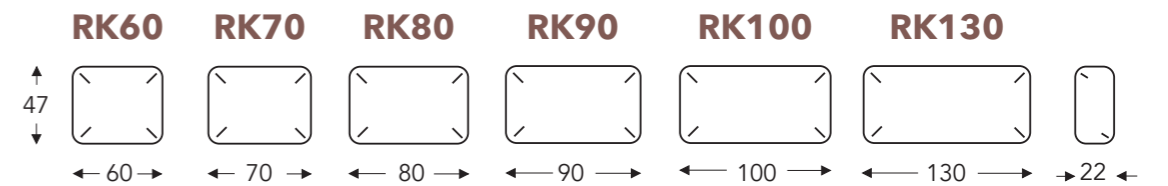

RÜCKENKISSEN