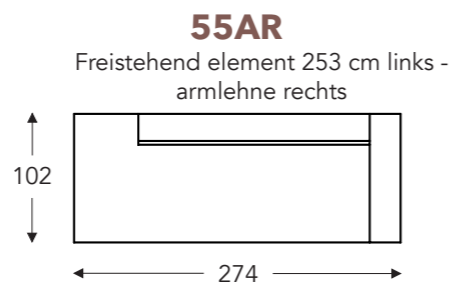

ELEMENTE

FESTE ELEMENTE

BAS

BAS

RELAX ELEMENTE

Incl. Kopfstütze manuell + rückenkissen mit rolkissen

E = 1 motor

- A. Armhöhe: 64 cm
- B. Breite : Variabel pro element
- C. Fußhöhe: 6/8 cm
- D. Armbreite: 21 cm
- E. Sitztiefe: 62 cm
- F. Sitzhöhe: 43/45 cm
- G. Rückenhöhe: 83/85 cm
- H. Tiefe: 102 cm

(Maßtoleranz ±3%)

CHAISE LONGUE

ELEMENTE

FESTE ELEMENTE

BAS

BAS

KISSEN

- A. Armhöhe: 64 cm
- B. Breite : Variabel pro element
- C. Fußhöhe: 6/8 cm
- D. Armbreite: 21 cm
- E. Sitztiefe: 62 cm
- F. Sitzhöhe: 43/45 cm
- G. Rückenhöhe: 83/85 cm
- H. Tiefe: 102 cm