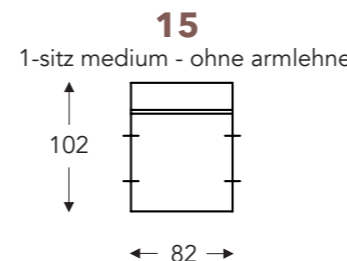

ELEMENTE

FESTE ELEMENTE

BAS

BAS

RELAX ELEMENTE

Incl. Kopfstütze manuell + rückenkissen mit rolkissen

E = 1 motor

- A. Armhöhe: 64 cm
- B. Breite : Variabel pro element
- C. Fußhöhe: 6/8 cm
- D. Armbreite: 21 cm
- E. Sitztiefe: 62 cm
- F. Sitzhöhe: 43/45 cm
- G. Rückenhöhe: 83/85 cm
- H. Tiefe: 102 cm

(Maßtoleranz ±3%)

CHAISE LONGUE

ELEMENTE

FESTE ELEMENTE

BAS

BAS

KISSEN

- A. Armhöhe: 64 cm
- B. Breite : Variabel pro element
- C. Fußhöhe: 6/8 cm
- D. Armbreite: 21 cm
- E. Sitztiefe: 62 cm
- F. Sitzhöhe: 43/45 cm
- G. Rückenhöhe: 83/85 cm
- H. Tiefe: 102 cm