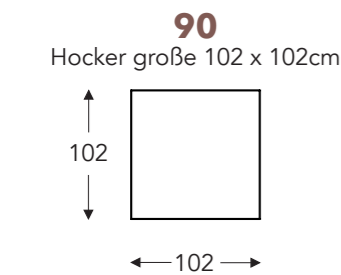

ELEMENTE

FESTE ELEMENTE

BAS

BAS

RELAX ELEMENTE

Incl. Kopfstütze manuell + rückenkissen mit rolkissen

E = 1 motor

- A. Armhöhe: 64 cm
- B. Breite : Variabel pro element
- C. Fußhöhe: 6/8 cm
- D. Armbreite: 21 cm
- E. Sitztiefe: 62 cm
- F. Sitzhöhe: 43/45 cm
- G. Rückenhöhe: 83/85 cm
- H. Tiefe: 102 cm

(Maßtoleranz ±3%)

CHAISE LONGUE

ELEMENTE

FESTE ELEMENTE

BAS

BAS

KISSEN

- A. Armhöhe: 64 cm
- B. Breite : Variabel pro element
- C. Fußhöhe: 6/8 cm
- D. Armbreite: 21 cm
- E. Sitztiefe: 62 cm
- F. Sitzhöhe: 43/45 cm
- G. Rückenhöhe: 83/85 cm
- H. Tiefe: 102 cm