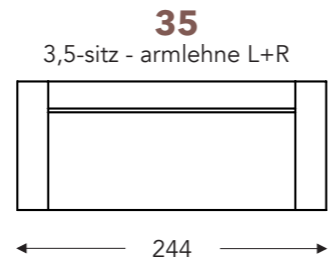

ELEMENTE

FESTE ELEMENTE

BAS

BAS

RELAX ELEMENTE

Incl. Kopfstütze manuell + rückenkissen mit rolkissen

E = 1 motor

- A. Armhöhe: 64 cm
- B. Breite : Variabel pro element
- C. Fußhöhe: 6/8 cm
- D. Armbreite: 21 cm
- E. Sitztiefe: 62 cm
- F. Sitzhöhe: 43/45 cm
- G. Rückenhöhe: 83/85 cm
- H. Tiefe: 102 cm

(Maßtoleranz ±3%)

CHAISE LONGUE

ELEMENTE

FESTE ELEMENTE

BAS

BAS

KISSEN

- A. Armhöhe: 64 cm
- B. Breite : Variabel pro element
- C. Fußhöhe: 6/8 cm
- D. Armbreite: 21 cm
- E. Sitztiefe: 62 cm
- F. Sitzhöhe: 43/45 cm
- G. Rückenhöhe: 83/85 cm
- H. Tiefe: 102 cm