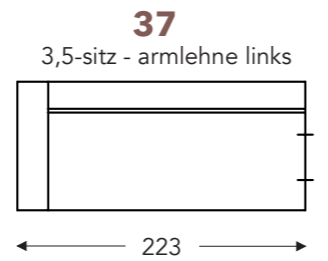

ELEMENTE

FESTE ELEMENTE

BAS

BAS

RELAX ELEMENTE

Incl. Kopfstütze manuell + rückenkissen mit rolkissen

E = 1 motor

- A. Armhöhe: 64 cm
- B. Breite : Variabel pro element
- C. Fußhöhe: 6/8 cm
- D. Armbreite: 21 cm
- E. Sitztiefe: 62 cm
- F. Sitzhöhe: 43/45 cm
- G. Rückenhöhe: 83/85 cm
- H. Tiefe: 102 cm

(Maßtoleranz ±3%)

CHAISE LONGUE

ELEMENTE

FESTE ELEMENTE

BAS

BAS

KISSEN

- A. Armhöhe: 64 cm
- B. Breite : Variabel pro element
- C. Fußhöhe: 6/8 cm
- D. Armbreite: 21 cm
- E. Sitztiefe: 62 cm
- F. Sitzhöhe: 43/45 cm
- G. Rückenhöhe: 83/85 cm
- H. Tiefe: 102 cm