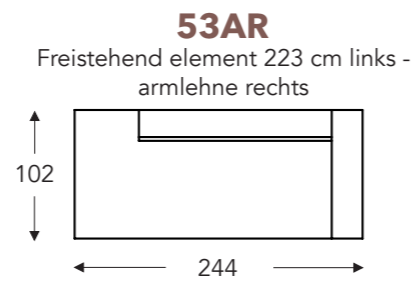

ELEMENTE

FESTE ELEMENTE

BAS

BAS

RELAX ELEMENTE

Incl. Kopfstütze manuell + rückenkissen mit rolkissen

E = 1 motor

- A. Armhöhe: 64 cm
- B. Breite : Variabel pro element
- C. Fußhöhe: 6/8 cm
- D. Armbreite: 21 cm
- E. Sitztiefe: 62 cm
- F. Sitzhöhe: 43/45 cm
- G. Rückenhöhe: 83/85 cm
- H. Tiefe: 102 cm

(Maßtoleranz ±3%)

CHAISE LONGUE

ELEMENTE

FESTE ELEMENTE

BAS

BAS

KISSEN

- A. Armhöhe: 64 cm
- B. Breite : Variabel pro element
- C. Fußhöhe: 6/8 cm
- D. Armbreite: 21 cm
- E. Sitztiefe: 62 cm
- F. Sitzhöhe: 43/45 cm
- G. Rückenhöhe: 83/85 cm
- H. Tiefe: 102 cm