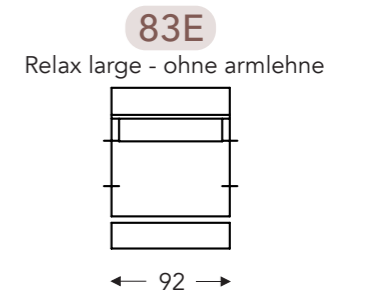

ELEMENTE

FESTE ELEMENTE

BAS

BAS

RELAX ELEMENTE

Incl. Kopfstütze manuell + rückenkissen mit rolkissen

E = 1 motor

- A. Armhöhe: 64 cm
- B. Breite : Variabel pro element
- C. Fußhöhe: 6/8 cm
- D. Armbreite: 21 cm
- E. Sitztiefe: 62 cm
- F. Sitzhöhe: 43/45 cm
- G. Rückenhöhe: 83/85 cm
- H. Tiefe: 102 cm

(Maßtoleranz ±3%)

CHAISE LONGUE

ELEMENTE

FESTE ELEMENTE

BAS

BAS

KISSEN

- A. Armhöhe: 64 cm
- B. Breite : Variabel pro element
- C. Fußhöhe: 6/8 cm
- D. Armbreite: 21 cm
- E. Sitztiefe: 62 cm
- F. Sitzhöhe: 43/45 cm
- G. Rückenhöhe: 83/85 cm
- H. Tiefe: 102 cm