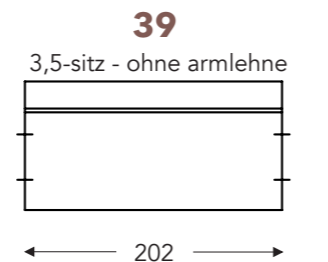

ELEMENTE

FESTE ELEMENTE

BAS

BAS

RELAX ELEMENTE

Incl. Kopfstütze manuell + rückenkissen mit rolkissen

E = 1 motor

- A. Armhöhe: 64 cm
- B. Breite : Variabel pro element
- C. Fußhöhe: 6/8 cm
- D. Armbreite: 21 cm
- E. Sitztiefe: 62 cm
- F. Sitzhöhe: 43/45 cm
- G. Rückenhöhe: 83/85 cm
- H. Tiefe: 102 cm

(Maßtoleranz ±3%)

CHAISE LONGUE

ELEMENTE

FESTE ELEMENTE

BAS

BAS

KISSEN

- A. Armhöhe: 64 cm
- B. Breite : Variabel pro element
- C. Fußhöhe: 6/8 cm
- D. Armbreite: 21 cm
- E. Sitztiefe: 62 cm
- F. Sitzhöhe: 43/45 cm
- G. Rückenhöhe: 83/85 cm
- H. Tiefe: 102 cm