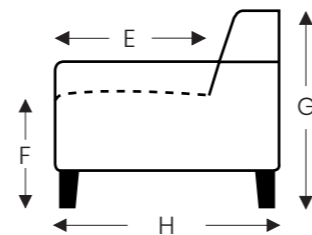

ELEMENTE

FESTE ELEMENTE

BAS

BAS

RELAX ELEMENTE

Incl. Kopfstütze manuell + rückenkissen mit rolkissen

E = 1 motor

- A. Armhöhe: 64 cm
- B. Breite : Variabel pro element
- C. Fußhöhe: 6/8 cm
- D. Armbreite: 21 cm
- E. Sitztiefe: 62 cm
- F. Sitzhöhe: 43/45 cm
- G. Rückenhöhe: 83/85 cm
- H. Tiefe: 102 cm

(Maßtoleranz ±3%)

CHAISE LONGUE

ELEMENTE

FESTE ELEMENTE

BAS

BAS

KISSEN

- A. Armhöhe: 64 cm
- B. Breite : Variabel pro element
- C. Fußhöhe: 6/8 cm
- D. Armbreite: 21 cm
- E. Sitztiefe: 62 cm
- F. Sitzhöhe: 43/45 cm
- G. Rückenhöhe: 83/85 cm
- H. Tiefe: 102 cm