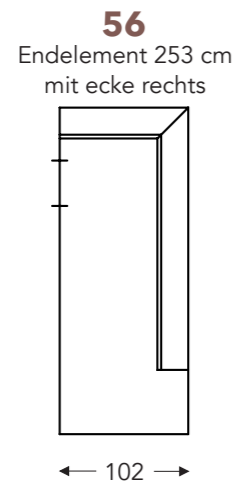

ELEMENTE

FESTE ELEMENTE

BAS

BAS

RELAX ELEMENTE

Incl. Kopfstütze manuell + rückenkissen mit rolkissen

E = 1 motor

- A. Armhöhe: 64 cm
- B. Breite : Variabel pro element
- C. Fußhöhe: 6/8 cm
- D. Armbreite: 21 cm
- E. Sitztiefe: 62 cm
- F. Sitzhöhe: 43/45 cm
- G. Rückenhöhe: 83/85 cm
- H. Tiefe: 102 cm

(Maßtoleranz ±3%)

CHAISE LONGUE

ELEMENTE

FESTE ELEMENTE

BAS

BAS

KISSEN

- A. Armhöhe: 64 cm
- B. Breite : Variabel pro element
- C. Fußhöhe: 6/8 cm
- D. Armbreite: 21 cm
- E. Sitztiefe: 62 cm
- F. Sitzhöhe: 43/45 cm
- G. Rückenhöhe: 83/85 cm
- H. Tiefe: 102 cm