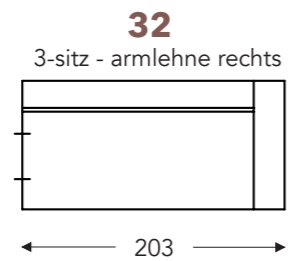

ELEMENTE

FESTE ELEMENTE

BAS

BAS

RELAX ELEMENTE

Incl. Kopfstütze manuell + rückenkissen mit rolkissen

E = 1 motor

- A. Armhöhe: 64 cm
- B. Breite : Variabel pro element
- C. Fußhöhe: 6/8 cm
- D. Armbreite: 21 cm
- E. Sitztiefe: 62 cm
- F. Sitzhöhe: 43/45 cm
- G. Rückenhöhe: 83/85 cm
- H. Tiefe: 102 cm

(Maßtoleranz ±3%)

CHAISE LONGUE

ELEMENTE

FESTE ELEMENTE

BAS

BAS

KISSEN

- A. Armhöhe: 64 cm
- B. Breite : Variabel pro element
- C. Fußhöhe: 6/8 cm
- D. Armbreite: 21 cm
- E. Sitztiefe: 62 cm
- F. Sitzhöhe: 43/45 cm
- G. Rückenhöhe: 83/85 cm
- H. Tiefe: 102 cm