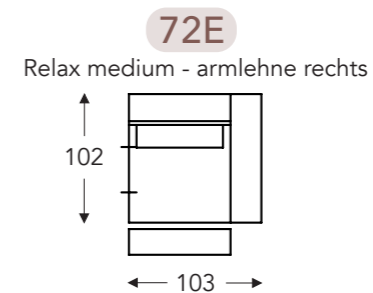

ELEMENTE

FESTE ELEMENTE

BAS

BAS

RELAX ELEMENTE

Incl. Kopfstütze manuell + rückenkissen mit rolkissen

E = 1 motor

- A. Armhöhe: 64 cm
- B. Breite : Variabel pro element
- C. Fußhöhe: 6/8 cm
- D. Armbreite: 21 cm
- E. Sitztiefe: 62 cm
- F. Sitzhöhe: 43/45 cm
- G. Rückenhöhe: 83/85 cm
- H. Tiefe: 102 cm

(Maßtoleranz ±3%)

CHAISE LONGUE

ELEMENTE

FESTE ELEMENTE

BAS

BAS

KISSEN

- A. Armhöhe: 64 cm
- B. Breite : Variabel pro element
- C. Fußhöhe: 6/8 cm
- D. Armbreite: 21 cm
- E. Sitztiefe: 62 cm
- F. Sitzhöhe: 43/45 cm
- G. Rückenhöhe: 83/85 cm
- H. Tiefe: 102 cm