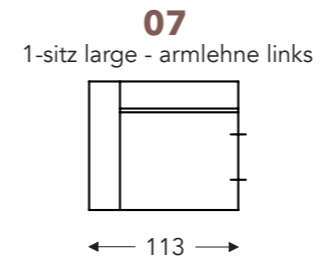

ELEMENTE

FESTE ELEMENTE

BAS

BAS

RELAX ELEMENTE

Incl. Kopfstütze manuell + rückenkissen mit rolkissen

E = 1 motor

- A. Armhöhe: 64 cm
- B. Breite : Variabel pro element
- C. Fußhöhe: 6/8 cm
- D. Armbreite: 21 cm
- E. Sitztiefe: 62 cm
- F. Sitzhöhe: 43/45 cm
- G. Rückenhöhe: 83/85 cm
- H. Tiefe: 102 cm

(Maßtoleranz ±3%)

CHAISE LONGUE

ELEMENTE

FESTE ELEMENTE

BAS

BAS

KISSEN

- A. Armhöhe: 64 cm
- B. Breite : Variabel pro element
- C. Fußhöhe: 6/8 cm
- D. Armbreite: 21 cm
- E. Sitztiefe: 62 cm
- F. Sitzhöhe: 43/45 cm
- G. Rückenhöhe: 83/85 cm
- H. Tiefe: 102 cm