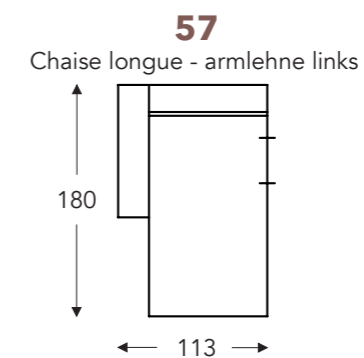

ELEMENTE

FESTE ELEMENTE

BAS

BAS

RELAX ELEMENTE

Incl. Kopfstütze manuell + rückenkissen mit rolkissen

E = 1 motor

- A. Armhöhe: 64 cm
- B. Breite : Variabel pro element
- C. Fußhöhe: 6/8 cm
- D. Armbreite: 21 cm
- E. Sitztiefe: 62 cm
- F. Sitzhöhe: 43/45 cm
- G. Rückenhöhe: 83/85 cm
- H. Tiefe: 102 cm

(Maßtoleranz ±3%)

CHAISE LONGUE

ELEMENTE

FESTE ELEMENTE

BAS

BAS

KISSEN

- A. Armhöhe: 64 cm
- B. Breite : Variabel pro element
- C. Fußhöhe: 6/8 cm
- D. Armbreite: 21 cm
- E. Sitztiefe: 62 cm
- F. Sitzhöhe: 43/45 cm
- G. Rückenhöhe: 83/85 cm
- H. Tiefe: 102 cm