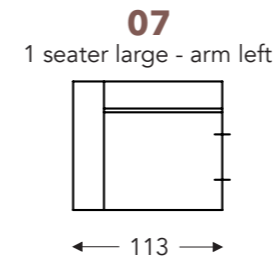

ELEMENTS

FIXED ELEMENTS

BAS

BAS

RELAX ELEMENTS

Incl. Manual headrest + back cushion with roller cushion

E = 1 motor

- A. Armrest height: 64 cm
- B. Width : variable per elements
- C. Feet height: 6/8 cm
- D. Arm width: 21 cm
- E. Seat dept: 62 cm
- F. Seat height: 43/45cm
- G. Back height: 83/85 cm
- H. Dept: 102 cm

(Tolerance on dimensions ±3%)

LONGCHAIR

ELEMENTS

FIXED ELEMENTS

BAS

BAS

CUSHIONS

- A. Armrest height: 64 cm
- B. Width : variable per elements
- C. Feet height: 6/8 cm
- D. Arm width: 21 cm
- E. Seat dept: 62 cm
- F. Seat height: 43/45 cm
- G. Back height: 83/85 cm
- H. Dept: 102 cm