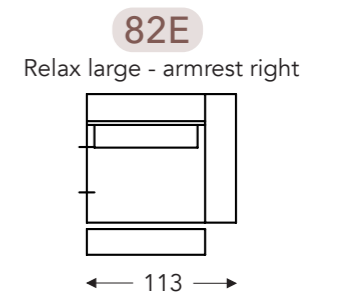

ELEMENTS

FIXED ELEMENTS

BAS

BAS

RELAX ELEMENTS

Incl. Manual headrest + back cushion with roller cushion

E = 1 motor

- A. Armrest height: 64 cm
- B. Width : variable per elements
- C. Feet height: 6/8 cm
- D. Arm width: 21 cm
- E. Seat dept: 62 cm
- F. Seat height: 43/45cm
- G. Back height: 83/85 cm
- H. Dept: 102 cm

(Tolerance on dimensions ±3%)

LONGCHAIR

ELEMENTS

FIXED ELEMENTS

BAS

BAS

CUSHIONS

- A. Armrest height: 64 cm
- B. Width : variable per elements
- C. Feet height: 6/8 cm
- D. Arm width: 21 cm
- E. Seat dept: 62 cm
- F. Seat height: 43/45 cm
- G. Back height: 83/85 cm
- H. Dept: 102 cm