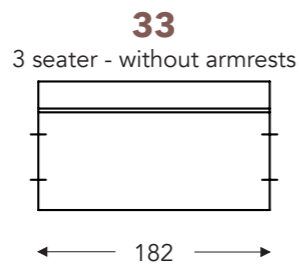

ELEMENTS

FIXED ELEMENTS

BAS

BAS

RELAX ELEMENTS

Incl. Manual headrest + back cushion with roller cushion

E = 1 motor

- A. Armrest height: 64 cm
- B. Width : variable per elements
- C. Feet height: 6/8 cm
- D. Arm width: 21 cm
- E. Seat dept: 62 cm
- F. Seat height: 43/45cm
- G. Back height: 83/85 cm
- H. Dept: 102 cm

(Tolerance on dimensions ±3%)

LONGCHAIR

ELEMENTS

FIXED ELEMENTS

BAS

BAS

CUSHIONS

- A. Armrest height: 64 cm
- B. Width : variable per elements
- C. Feet height: 6/8 cm
- D. Arm width: 21 cm
- E. Seat dept: 62 cm
- F. Seat height: 43/45 cm
- G. Back height: 83/85 cm
- H. Dept: 102 cm