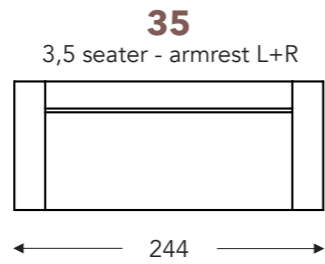

ELEMENTS

FIXED ELEMENTS

BAS

BAS

RELAX ELEMENTS

Incl. Manual headrest + back cushion with roller cushion

E = 1 motor

- A. Armrest height: 64 cm
- B. Width : variable per elements
- C. Feet height: 6/8 cm
- D. Arm width: 21 cm
- E. Seat dept: 62 cm
- F. Seat height: 43/45cm
- G. Back height: 83/85 cm
- H. Dept: 102 cm

(Tolerance on dimensions ±3%)

LONGCHAIR

ELEMENTS

FIXED ELEMENTS

BAS

BAS

CUSHIONS

- A. Armrest height: 64 cm
- B. Width : variable per elements
- C. Feet height: 6/8 cm
- D. Arm width: 21 cm
- E. Seat dept: 62 cm
- F. Seat height: 43/45 cm
- G. Back height: 83/85 cm
- H. Dept: 102 cm