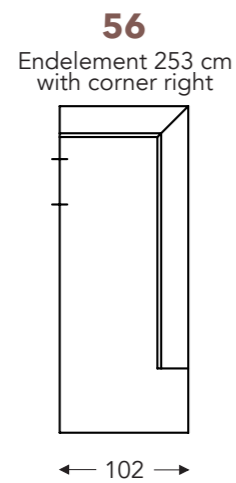

ELEMENTS

FIXED ELEMENTS

BAS

BAS

RELAX ELEMENTS

Incl. Manual headrest + back cushion with roller cushion

E = 1 motor

- A. Armrest height: 64 cm
- B. Width : variable per elements
- C. Feet height: 6/8 cm
- D. Arm width: 21 cm
- E. Seat dept: 62 cm
- F. Seat height: 43/45cm
- G. Back height: 83/85 cm
- H. Dept: 102 cm

(Tolerance on dimensions ±3%)

LONGCHAIR

ELEMENTS

FIXED ELEMENTS

BAS

BAS

CUSHIONS

- A. Armrest height: 64 cm
- B. Width : variable per elements
- C. Feet height: 6/8 cm
- D. Arm width: 21 cm
- E. Seat dept: 62 cm
- F. Seat height: 43/45 cm
- G. Back height: 83/85 cm
- H. Dept: 102 cm

(Tolerance on dimensions ±3%)

BACK CUSHIONS

BACK CUSHIONS WITH ROLL