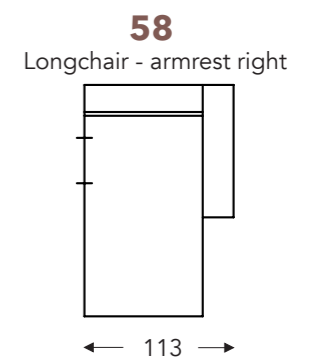

ELEMENTS

FIXED ELEMENTS

BAS

BAS

RELAX ELEMENTS

Incl. Manual headrest + back cushion with roller cushion

E = 1 motor

- A. Armrest height: 64 cm
- B. Width : variable per elements
- C. Feet height: 6/8 cm
- D. Arm width: 21 cm
- E. Seat dept: 62 cm
- F. Seat height: 43/45cm
- G. Back height: 83/85 cm
- H. Dept: 102 cm

(Tolerance on dimensions ±3%)

LONGCHAIR

ELEMENTS

FIXED ELEMENTS

BAS

BAS

CUSHIONS

- A. Armrest height: 64 cm
- B. Width : variable per elements
- C. Feet height: 6/8 cm
- D. Arm width: 21 cm
- E. Seat dept: 62 cm
- F. Seat height: 43/45 cm
- G. Back height: 83/85 cm
- H. Dept: 102 cm

(Tolerance on dimensions ±3%)

BACK CUSHIONS

BACK CUSHIONS WITH ROLL