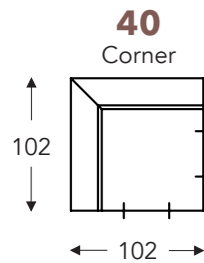

ELEMENTS

FIXED ELEMENTS

BAS

BAS

RELAX ELEMENTS

Incl. Manual headrest + back cushion with roller cushion

E = 1 motor

- A. Armrest height: 64 cm
- B. Width : variable per elements
- C. Feet height: 6/8 cm
- D. Arm width: 21 cm
- E. Seat dept: 62 cm
- F. Seat height: 43/45cm
- G. Back height: 83/85 cm
- H. Dept: 102 cm

(Tolerance on dimensions ±3%)

LONGCHAIR

ELEMENTS

FIXED ELEMENTS

BAS

BAS

CUSHIONS

- A. Armrest height: 64 cm
- B. Width : variable per elements
- C. Feet height: 6/8 cm
- D. Arm width: 21 cm
- E. Seat dept: 62 cm
- F. Seat height: 43/45 cm
- G. Back height: 83/85 cm
- H. Dept: 102 cm

(Tolerance on dimensions ±3%)

BACK CUSHIONS

BACK CUSHIONS WITH ROLL