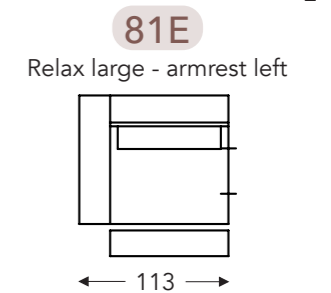

ELEMENTS

FIXED ELEMENTS

BAS

BAS

RELAX ELEMENTS

Incl. Manual headrest + back cushion with roller cushion

E = 1 motor

- A. Armrest height: 64 cm
- B. Width : variable per elements
- C. Feet height: 6/8 cm
- D. Arm width: 21 cm
- E. Seat dept: 62 cm
- F. Seat height: 43/45cm
- G. Back height: 83/85 cm
- H. Dept: 102 cm

(Tolerance on dimensions ±3%)

LONGCHAIR

ELEMENTS

FIXED ELEMENTS

BAS

BAS

CUSHIONS

- A. Armrest height: 64 cm
- B. Width : variable per elements
- C. Feet height: 6/8 cm
- D. Arm width: 21 cm
- E. Seat dept: 62 cm
- F. Seat height: 43/45 cm
- G. Back height: 83/85 cm
- H. Dept: 102 cm