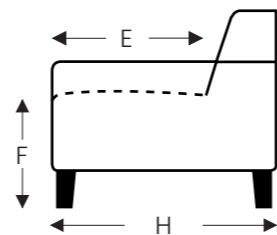

ELEMENTS

FIXED ELEMENTS

BAS

BAS

RELAX ELEMENTS

Incl. Manual headrest + back cushion with roller cushion

E = 1 motor

- A. Armrest height: 64 cm
- B. Width : variable per elements
- C. Feet height: 6/8 cm
- D. Arm width: 21 cm
- E. Seat dept: 62 cm
- F. Seat height: 43/45cm
- G. Back height: 83/85 cm
- H. Dept: 102 cm

(Tolerance on dimensions ±3%)

LONGCHAIR

ELEMENTS

FIXED ELEMENTS

BAS

BAS

CUSHIONS

- A. Armrest height: 64 cm
- B. Width : variable per elements
- C. Feet height: 6/8 cm
- D. Arm width: 21 cm
- E. Seat dept: 62 cm
- F. Seat height: 43/45 cm
- G. Back height: 83/85 cm
- H. Dept: 102 cm