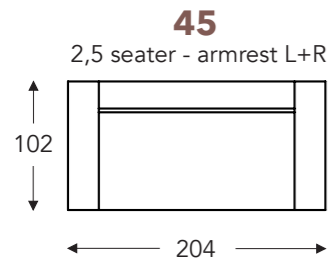

ELEMENTS

FIXED ELEMENTS

BAS

BAS

RELAX ELEMENTS

Incl. Manual headrest + back cushion with roller cushion

E = 1 motor

- A. Armrest height: 64 cm
- B. Width : variable per elements
- C. Feet height: 6/8 cm
- D. Arm width: 21 cm
- E. Seat dept: 62 cm
- F. Seat height: 43/45cm
- G. Back height: 83/85 cm
- H. Dept: 102 cm

(Tolerance on dimensions ±3%)

LONGCHAIR

ELEMENTS

FIXED ELEMENTS

BAS

BAS

CUSHIONS

- A. Armrest height: 64 cm
- B. Width : variable per elements
- C. Feet height: 6/8 cm
- D. Arm width: 21 cm
- E. Seat dept: 62 cm
- F. Seat height: 43/45 cm
- G. Back height: 83/85 cm
- H. Dept: 102 cm