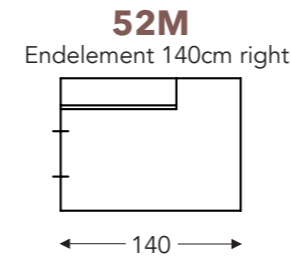

ELEMENTS

FIXED ELEMENTS

BAS

BAS

RELAX ELEMENTS

Incl. Manual headrest + back cushion with roller cushion

E = 1 motor

- A. Armrest height: 64 cm
- B. Width : variable per elements
- C. Feet height: 6/8 cm
- D. Arm width: 21 cm
- E. Seat dept: 62 cm
- F. Seat height: 43/45cm
- G. Back height: 83/85 cm
- H. Dept: 102 cm

(Tolerance on dimensions ±3%)

LONGCHAIR

ELEMENTS

FIXED ELEMENTS

BAS

BAS

CUSHIONS

- A. Armrest height: 64 cm
- B. Width : variable per elements
- C. Feet height: 6/8 cm
- D. Arm width: 21 cm
- E. Seat dept: 62 cm
- F. Seat height: 43/45 cm
- G. Back height: 83/85 cm
- H. Dept: 102 cm

(Tolerance on dimensions ±3%)

BACK CUSHIONS

BACK CUSHIONS WITH ROLL