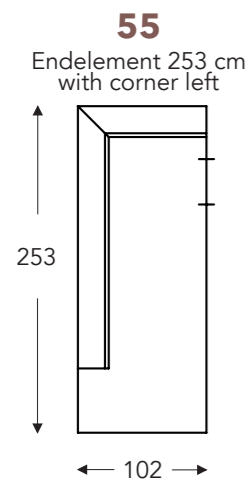

ELEMENTS

FIXED ELEMENTS

BAS

BAS

RELAX ELEMENTS

Incl. Manual headrest + back cushion with roller cushion

E = 1 motor

- A. Armrest height: 64 cm
- B. Width : variable per elements
- C. Feet height: 6/8 cm
- D. Arm width: 21 cm
- E. Seat dept: 62 cm
- F. Seat height: 43/45cm
- G. Back height: 83/85 cm
- H. Dept: 102 cm

(Tolerance on dimensions ±3%)

LONGCHAIR

ELEMENTS

FIXED ELEMENTS

BAS

BAS

CUSHIONS

- A. Armrest height: 64 cm
- B. Width : variable per elements
- C. Feet height: 6/8 cm
- D. Arm width: 21 cm
- E. Seat dept: 62 cm
- F. Seat height: 43/45 cm
- G. Back height: 83/85 cm
- H. Dept: 102 cm

(Tolerance on dimensions ±3%)

BACK CUSHIONS

BACK CUSHIONS WITH ROLL