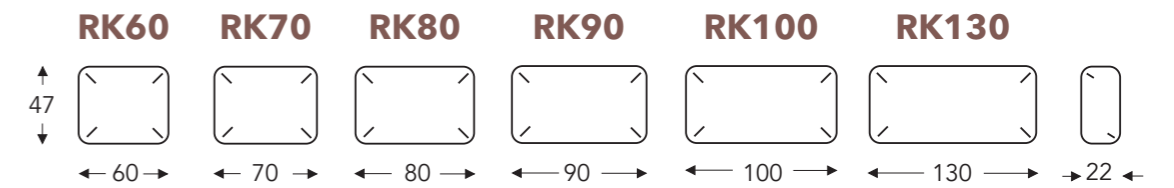

BACK CUSHIONS