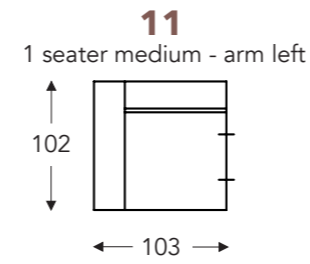

ELEMENTS

FIXED ELEMENTS

BAS

BAS

RELAX ELEMENTS

Incl. Manual headrest + back cushion with roller cushion

E = 1 motor

- A. Armrest height: 64 cm
- B. Width : variable per elements
- C. Feet height: 6/8 cm
- D. Arm width: 21 cm
- E. Seat dept: 62 cm
- F. Seat height: 43/45cm
- G. Back height: 83/85 cm
- H. Dept: 102 cm

(Tolerance on dimensions ±3%)

LONGCHAIR

ELEMENTS

FIXED ELEMENTS

BAS

BAS

CUSHIONS

- A. Armrest height: 64 cm
- B. Width : variable per elements
- C. Feet height: 6/8 cm
- D. Arm width: 21 cm
- E. Seat dept: 62 cm
- F. Seat height: 43/45 cm
- G. Back height: 83/85 cm
- H. Dept: 102 cm