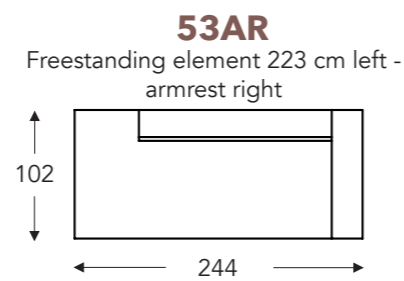

ELEMENTS

FIXED ELEMENTS

BAS

BAS

RELAX ELEMENTS

Incl. Manual headrest + back cushion with roller cushion

E = 1 motor

- A. Armrest height: 64 cm
- B. Width : variable per elements
- C. Feet height: 6/8 cm
- D. Arm width: 21 cm
- E. Seat dept: 62 cm
- F. Seat height: 43/45cm
- G. Back height: 83/85 cm
- H. Dept: 102 cm

(Tolerance on dimensions ±3%)

LONGCHAIR

ELEMENTS

FIXED ELEMENTS

BAS

BAS

CUSHIONS

- A. Armrest height: 64 cm
- B. Width : variable per elements
- C. Feet height: 6/8 cm
- D. Arm width: 21 cm
- E. Seat dept: 62 cm
- F. Seat height: 43/45 cm
- G. Back height: 83/85 cm
- H. Dept: 102 cm