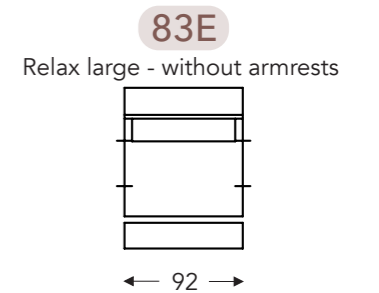

ELEMENTS

FIXED ELEMENTS

BAS

BAS

RELAX ELEMENTS

Incl. Manual headrest + back cushion with roller cushion

E = 1 motor

- A. Armrest height: 64 cm
- B. Width : variable per elements
- C. Feet height: 6/8 cm
- D. Arm width: 21 cm
- E. Seat dept: 62 cm
- F. Seat height: 43/45cm
- G. Back height: 83/85 cm
- H. Dept: 102 cm

(Tolerance on dimensions ±3%)

LONGCHAIR

ELEMENTS

FIXED ELEMENTS

BAS

BAS

CUSHIONS

- A. Armrest height: 64 cm
- B. Width : variable per elements
- C. Feet height: 6/8 cm
- D. Arm width: 21 cm
- E. Seat dept: 62 cm
- F. Seat height: 43/45 cm
- G. Back height: 83/85 cm
- H. Dept: 102 cm