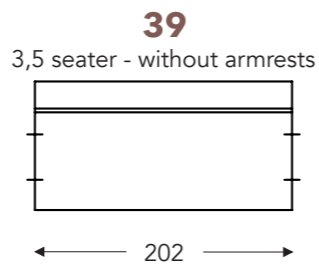

ELEMENTS

FIXED ELEMENTS

BAS

BAS

RELAX ELEMENTS

Incl. Manual headrest + back cushion with roller cushion

E = 1 motor

- A. Armrest height: 64 cm
- B. Width : variable per elements
- C. Feet height: 6/8 cm
- D. Arm width: 21 cm
- E. Seat dept: 62 cm
- F. Seat height: 43/45cm
- G. Back height: 83/85 cm
- H. Dept: 102 cm

(Tolerance on dimensions ±3%)

LONGCHAIR

ELEMENTS

FIXED ELEMENTS

BAS

BAS

CUSHIONS

- A. Armrest height: 64 cm
- B. Width : variable per elements
- C. Feet height: 6/8 cm
- D. Arm width: 21 cm
- E. Seat dept: 62 cm
- F. Seat height: 43/45 cm
- G. Back height: 83/85 cm
- H. Dept: 102 cm