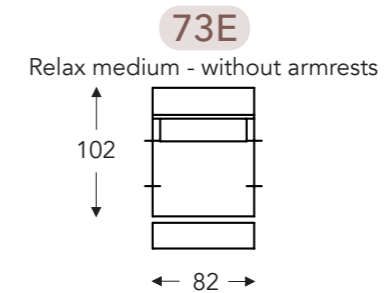

ELEMENTS

FIXED ELEMENTS

BAS

BAS

RELAX ELEMENTS

Incl. Manual headrest + back cushion with roller cushion

E = 1 motor

- A. Armrest height: 64 cm
- B. Width : variable per elements
- C. Feet height: 6/8 cm
- D. Arm width: 21 cm
- E. Seat dept: 62 cm
- F. Seat height: 43/45cm
- G. Back height: 83/85 cm
- H. Dept: 102 cm

(Tolerance on dimensions ±3%)

LONGCHAIR

ELEMENTS

FIXED ELEMENTS

BAS

BAS

CUSHIONS

- A. Armrest height: 64 cm
- B. Width : variable per elements
- C. Feet height: 6/8 cm
- D. Arm width: 21 cm
- E. Seat dept: 62 cm
- F. Seat height: 43/45 cm
- G. Back height: 83/85 cm
- H. Dept: 102 cm