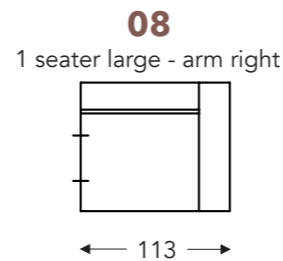

ELEMENTS

FIXED ELEMENTS

BAS

BAS

RELAX ELEMENTS

Incl. Manual headrest + back cushion with roller cushion

E = 1 motor

- A. Armrest height: 64 cm
- B. Width : variable per elements
- C. Feet height: 6/8 cm
- D. Arm width: 21 cm
- E. Seat dept: 62 cm
- F. Seat height: 43/45cm
- G. Back height: 83/85 cm
- H. Dept: 102 cm

(Tolerance on dimensions ±3%)

LONGCHAIR

ELEMENTS

FIXED ELEMENTS

BAS

BAS

CUSHIONS

- A. Armrest height: 64 cm
- B. Width : variable per elements
- C. Feet height: 6/8 cm
- D. Arm width: 21 cm
- E. Seat dept: 62 cm
- F. Seat height: 43/45 cm
- G. Back height: 83/85 cm
- H. Dept: 102 cm