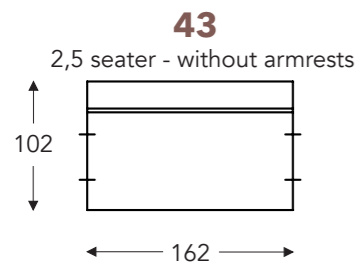

ELEMENTS

FIXED ELEMENTS

BAS

BAS

RELAX ELEMENTS

Incl. Manual headrest + back cushion with roller cushion

E = 1 motor

- A. Armrest height: 64 cm
- B. Width : variable per elements
- C. Feet height: 6/8 cm
- D. Arm width: 21 cm
- E. Seat dept: 62 cm
- F. Seat height: 43/45cm
- G. Back height: 83/85 cm
- H. Dept: 102 cm

(Tolerance on dimensions ±3%)

LONGCHAIR

ELEMENTS

FIXED ELEMENTS

BAS

BAS

CUSHIONS

- A. Armrest height: 64 cm
- B. Width : variable per elements
- C. Feet height: 6/8 cm
- D. Arm width: 21 cm
- E. Seat dept: 62 cm
- F. Seat height: 43/45 cm
- G. Back height: 83/85 cm
- H. Dept: 102 cm