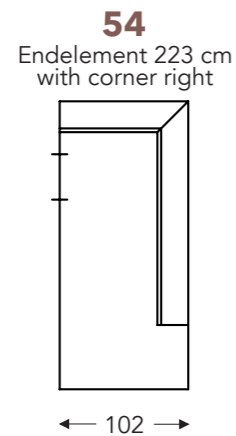

ELEMENTS

FIXED ELEMENTS

BAS

BAS

RELAX ELEMENTS

Incl. Manual headrest + back cushion with roller cushion

E = 1 motor

- A. Armrest height: 64 cm
- B. Width : variable per elements
- C. Feet height: 6/8 cm
- D. Arm width: 21 cm
- E. Seat dept: 62 cm
- F. Seat height: 43/45cm
- G. Back height: 83/85 cm
- H. Dept: 102 cm

(Tolerance on dimensions ±3%)

LONGCHAIR

ELEMENTS

FIXED ELEMENTS

BAS

BAS

CUSHIONS

- A. Armrest height: 64 cm
- B. Width : variable per elements
- C. Feet height: 6/8 cm
- D. Arm width: 21 cm
- E. Seat dept: 62 cm
- F. Seat height: 43/45 cm
- G. Back height: 83/85 cm
- H. Dept: 102 cm

(Tolerance on dimensions ±3%)

BACK CUSHIONS

BACK CUSHIONS WITH ROLL