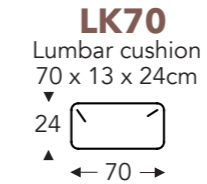

ELEMENTS

FIXED ELEMENTS

BAS

BAS

RELAX ELEMENTS

Incl. Manual headrest + back cushion with roller cushion

E = 1 motor

- A. Armrest height: 64 cm
- B. Width : variable per elements
- C. Feet height: 6/8 cm
- D. Arm width: 21 cm
- E. Seat dept: 62 cm
- F. Seat height: 43/45cm
- G. Back height: 83/85 cm
- H. Dept: 102 cm

(Tolerance on dimensions ±3%)

LONGCHAIR

ELEMENTS

FIXED ELEMENTS

BAS

BAS

CUSHIONS

- A. Armrest height: 64 cm
- B. Width : variable per elements
- C. Feet height: 6/8 cm
- D. Arm width: 21 cm
- E. Seat dept: 62 cm
- F. Seat height: 43/45 cm
- G. Back height: 83/85 cm
- H. Dept: 102 cm

(Tolerance on dimensions ±3%)

BACK CUSHIONS

BACK CUSHIONS WITH ROLL