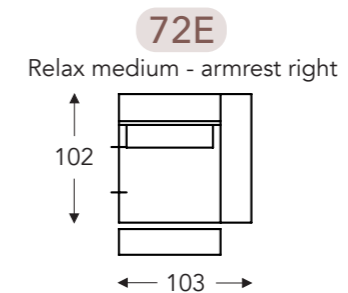

ELEMENTS

FIXED ELEMENTS

BAS

BAS

RELAX ELEMENTS

Incl. Manual headrest + back cushion with roller cushion

E = 1 motor

- A. Armrest height: 64 cm
- B. Width : variable per elements
- C. Feet height: 6/8 cm
- D. Arm width: 21 cm
- E. Seat dept: 62 cm
- F. Seat height: 43/45cm
- G. Back height: 83/85 cm
- H. Dept: 102 cm

(Tolerance on dimensions ±3%)

LONGCHAIR

ELEMENTS

FIXED ELEMENTS

BAS

BAS

CUSHIONS

- A. Armrest height: 64 cm
- B. Width : variable per elements
- C. Feet height: 6/8 cm
- D. Arm width: 21 cm
- E. Seat dept: 62 cm
- F. Seat height: 43/45 cm
- G. Back height: 83/85 cm
- H. Dept: 102 cm