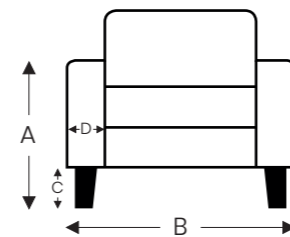

ELEMENTS

FIXED ELEMENTS

BAS

BAS

RELAX ELEMENTS

Incl. Manual headrest + back cushion with roller cushion

E = 1 motor

- A. Armrest height: 64 cm
- B. Width : variable per elements
- C. Feet height: 6/8 cm
- D. Arm width: 21 cm
- E. Seat dept: 62 cm
- F. Seat height: 43/45cm
- G. Back height: 83/85 cm
- H. Dept: 102 cm

(Tolerance on dimensions ±3%)

LONGCHAIR

ELEMENTS

FIXED ELEMENTS

BAS

BAS

CUSHIONS

- A. Armrest height: 64 cm
- B. Width : variable per elements
- C. Feet height: 6/8 cm
- D. Arm width: 21 cm
- E. Seat dept: 62 cm
- F. Seat height: 43/45 cm
- G. Back height: 83/85 cm
- H. Dept: 102 cm