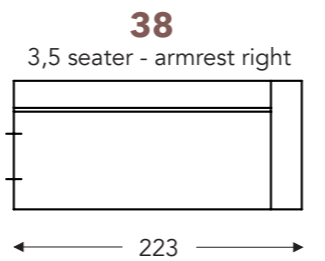

ELEMENTS

FIXED ELEMENTS

BAS

BAS

RELAX ELEMENTS

Incl. Manual headrest + back cushion with roller cushion

E = 1 motor

- A. Armrest height: 64 cm
- B. Width : variable per elements
- C. Feet height: 6/8 cm
- D. Arm width: 21 cm
- E. Seat dept: 62 cm
- F. Seat height: 43/45cm
- G. Back height: 83/85 cm
- H. Dept: 102 cm

(Tolerance on dimensions ±3%)

LONGCHAIR

ELEMENTS

FIXED ELEMENTS

BAS

BAS

CUSHIONS

- A. Armrest height: 64 cm
- B. Width : variable per elements
- C. Feet height: 6/8 cm
- D. Arm width: 21 cm
- E. Seat dept: 62 cm
- F. Seat height: 43/45 cm
- G. Back height: 83/85 cm
- H. Dept: 102 cm