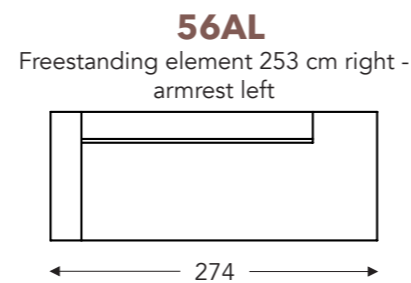

ELEMENTS

FIXED ELEMENTS

BAS

BAS

RELAX ELEMENTS

Incl. Manual headrest + back cushion with roller cushion

E = 1 motor

- A. Armrest height: 64 cm
- B. Width : variable per elements
- C. Feet height: 6/8 cm
- D. Arm width: 21 cm
- E. Seat dept: 62 cm
- F. Seat height: 43/45cm
- G. Back height: 83/85 cm
- H. Dept: 102 cm

(Tolerance on dimensions ±3%)

LONGCHAIR

ELEMENTS

FIXED ELEMENTS

BAS

BAS

CUSHIONS

- A. Armrest height: 64 cm
- B. Width : variable per elements
- C. Feet height: 6/8 cm
- D. Arm width: 21 cm
- E. Seat dept: 62 cm
- F. Seat height: 43/45 cm
- G. Back height: 83/85 cm
- H. Dept: 102 cm