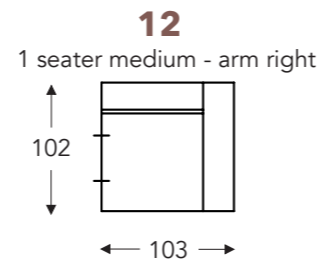

ELEMENTS

FIXED ELEMENTS

BAS

BAS

RELAX ELEMENTS

Incl. Manual headrest + back cushion with roller cushion

E = 1 motor

- A. Armrest height: 64 cm
- B. Width : variable per elements
- C. Feet height: 6/8 cm
- D. Arm width: 21 cm
- E. Seat dept: 62 cm
- F. Seat height: 43/45cm
- G. Back height: 83/85 cm
- H. Dept: 102 cm

(Tolerance on dimensions ±3%)

LONGCHAIR

ELEMENTS

FIXED ELEMENTS

BAS

BAS

CUSHIONS

- A. Armrest height: 64 cm
- B. Width : variable per elements
- C. Feet height: 6/8 cm
- D. Arm width: 21 cm
- E. Seat dept: 62 cm
- F. Seat height: 43/45 cm
- G. Back height: 83/85 cm
- H. Dept: 102 cm