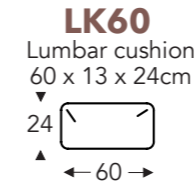

ELEMENTS

FIXED ELEMENTS

BAS

BAS

RELAX ELEMENTS

Incl. Manual headrest + back cushion with roller cushion

E = 1 motor

- A. Armrest height: 64 cm
- B. Width : variable per elements
- C. Feet height: 6/8 cm
- D. Arm width: 21 cm
- E. Seat dept: 62 cm
- F. Seat height: 43/45cm
- G. Back height: 83/85 cm
- H. Dept: 102 cm

(Tolerance on dimensions ±3%)

LONGCHAIR

ELEMENTS

FIXED ELEMENTS

BAS

BAS

CUSHIONS

- A. Armrest height: 64 cm
- B. Width : variable per elements
- C. Feet height: 6/8 cm
- D. Arm width: 21 cm
- E. Seat dept: 62 cm
- F. Seat height: 43/45 cm
- G. Back height: 83/85 cm
- H. Dept: 102 cm

(Tolerance on dimensions ±3%)

BACK CUSHIONS

BACK CUSHIONS WITH ROLL