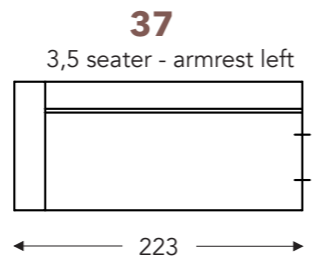

ELEMENTS

FIXED ELEMENTS

BAS

BAS

RELAX ELEMENTS

Incl. Manual headrest + back cushion with roller cushion

E = 1 motor

- A. Armrest height: 64 cm
- B. Width : variable per elements
- C. Feet height: 6/8 cm
- D. Arm width: 21 cm
- E. Seat dept: 62 cm
- F. Seat height: 43/45cm
- G. Back height: 83/85 cm
- H. Dept: 102 cm

(Tolerance on dimensions ±3%)

LONGCHAIR

ELEMENTS

FIXED ELEMENTS

BAS

BAS

CUSHIONS

- A. Armrest height: 64 cm
- B. Width : variable per elements
- C. Feet height: 6/8 cm
- D. Arm width: 21 cm
- E. Seat dept: 62 cm
- F. Seat height: 43/45 cm
- G. Back height: 83/85 cm
- H. Dept: 102 cm