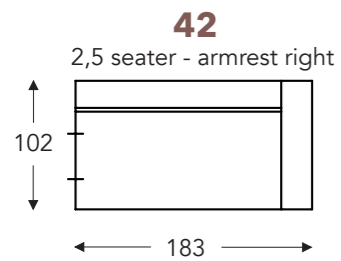

ELEMENTS

FIXED ELEMENTS

BAS

BAS

RELAX ELEMENTS

Incl. Manual headrest + back cushion with roller cushion

E = 1 motor

- A. Armrest height: 64 cm
- B. Width : variable per elements
- C. Feet height: 6/8 cm
- D. Arm width: 21 cm
- E. Seat dept: 62 cm
- F. Seat height: 43/45cm
- G. Back height: 83/85 cm
- H. Dept: 102 cm

(Tolerance on dimensions ±3%)

LONGCHAIR

ELEMENTS

FIXED ELEMENTS

BAS

BAS

CUSHIONS

- A. Armrest height: 64 cm
- B. Width : variable per elements
- C. Feet height: 6/8 cm
- D. Arm width: 21 cm
- E. Seat dept: 62 cm
- F. Seat height: 43/45 cm
- G. Back height: 83/85 cm
- H. Dept: 102 cm