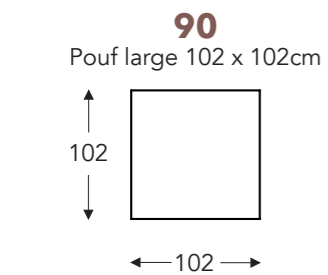

ELEMENTS

FIXED ELEMENTS

BAS

BAS

RELAX ELEMENTS

Incl. Manual headrest + back cushion with roller cushion

E = 1 motor

- A. Armrest height: 64 cm
- B. Width : variable per elements
- C. Feet height: 6/8 cm
- D. Arm width: 21 cm
- E. Seat dept: 62 cm
- F. Seat height: 43/45cm
- G. Back height: 83/85 cm
- H. Dept: 102 cm

(Tolerance on dimensions ±3%)

LONGCHAIR

ELEMENTS

FIXED ELEMENTS

BAS

BAS

CUSHIONS

- A. Armrest height: 64 cm
- B. Width : variable per elements
- C. Feet height: 6/8 cm
- D. Arm width: 21 cm
- E. Seat dept: 62 cm
- F. Seat height: 43/45 cm
- G. Back height: 83/85 cm
- H. Dept: 102 cm