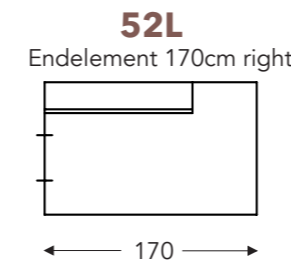

ELEMENTS

FIXED ELEMENTS

BAS

BAS

RELAX ELEMENTS

Incl. Manual headrest + back cushion with roller cushion

E = 1 motor

- A. Armrest height: 64 cm
- B. Width : variable per elements
- C. Feet height: 6/8 cm
- D. Arm width: 21 cm
- E. Seat dept: 62 cm
- F. Seat height: 43/45cm
- G. Back height: 83/85 cm
- H. Dept: 102 cm

(Tolerance on dimensions ±3%)

LONGCHAIR

ELEMENTS

FIXED ELEMENTS

BAS

BAS

CUSHIONS

- A. Armrest height: 64 cm
- B. Width : variable per elements
- C. Feet height: 6/8 cm
- D. Arm width: 21 cm
- E. Seat dept: 62 cm
- F. Seat height: 43/45 cm
- G. Back height: 83/85 cm
- H. Dept: 102 cm

(Tolerance on dimensions ±3%)

BACK CUSHIONS

BACK CUSHIONS WITH ROLL