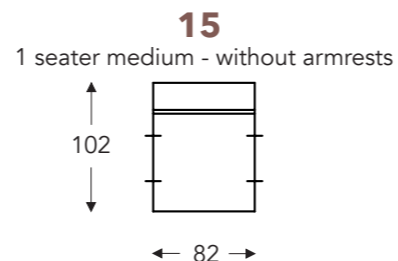

ELEMENTS

FIXED ELEMENTS

BAS

BAS

RELAX ELEMENTS

Incl. Manual headrest + back cushion with roller cushion

E = 1 motor

- A. Armrest height: 64 cm
- B. Width : variable per elements
- C. Feet height: 6/8 cm
- D. Arm width: 21 cm
- E. Seat dept: 62 cm
- F. Seat height: 43/45cm
- G. Back height: 83/85 cm
- H. Dept: 102 cm

(Tolerance on dimensions ±3%)

LONGCHAIR

ELEMENTS

FIXED ELEMENTS

BAS

BAS

CUSHIONS

- A. Armrest height: 64 cm
- B. Width : variable per elements
- C. Feet height: 6/8 cm
- D. Arm width: 21 cm
- E. Seat dept: 62 cm
- F. Seat height: 43/45 cm
- G. Back height: 83/85 cm
- H. Dept: 102 cm