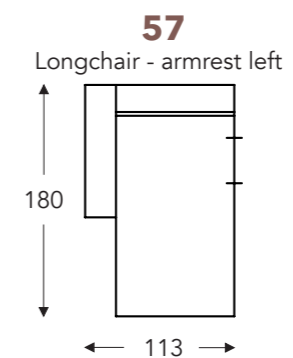

ELEMENTS

FIXED ELEMENTS

BAS

BAS

RELAX ELEMENTS

Incl. Manual headrest + back cushion with roller cushion

E = 1 motor

- A. Armrest height: 64 cm
- B. Width : variable per elements
- C. Feet height: 6/8 cm
- D. Arm width: 21 cm
- E. Seat dept: 62 cm
- F. Seat height: 43/45cm
- G. Back height: 83/85 cm
- H. Dept: 102 cm

(Tolerance on dimensions ±3%)

LONGCHAIR

ELEMENTS

FIXED ELEMENTS

BAS

BAS

CUSHIONS

- A. Armrest height: 64 cm
- B. Width : variable per elements
- C. Feet height: 6/8 cm
- D. Arm width: 21 cm
- E. Seat dept: 62 cm
- F. Seat height: 43/45 cm
- G. Back height: 83/85 cm
- H. Dept: 102 cm

(Tolerance on dimensions ±3%)

BACK CUSHIONS

BACK CUSHIONS WITH ROLL