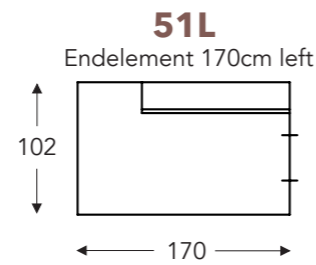

ELEMENTS

FIXED ELEMENTS

BAS

BAS

RELAX ELEMENTS

Incl. Manual headrest + back cushion with roller cushion

E = 1 motor

- A. Armrest height: 64 cm
- B. Width : variable per elements
- C. Feet height: 6/8 cm
- D. Arm width: 21 cm
- E. Seat dept: 62 cm
- F. Seat height: 43/45cm
- G. Back height: 83/85 cm
- H. Dept: 102 cm

(Tolerance on dimensions ±3%)

LONGCHAIR

ELEMENTS

FIXED ELEMENTS

BAS

BAS

CUSHIONS

- A. Armrest height: 64 cm
- B. Width : variable per elements
- C. Feet height: 6/8 cm
- D. Arm width: 21 cm
- E. Seat dept: 62 cm
- F. Seat height: 43/45 cm
- G. Back height: 83/85 cm
- H. Dept: 102 cm

(Tolerance on dimensions ±3%)

BACK CUSHIONS

BACK CUSHIONS WITH ROLL