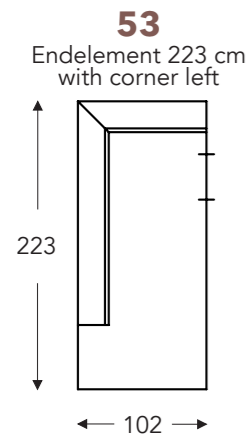

ELEMENTS

FIXED ELEMENTS

BAS

BAS

RELAX ELEMENTS

Incl. Manual headrest + back cushion with roller cushion

E = 1 motor

- A. Armrest height: 64 cm
- B. Width : variable per elements
- C. Feet height: 6/8 cm
- D. Arm width: 21 cm
- E. Seat dept: 62 cm
- F. Seat height: 43/45cm
- G. Back height: 83/85 cm
- H. Dept: 102 cm

(Tolerance on dimensions ±3%)

LONGCHAIR

ELEMENTS

FIXED ELEMENTS

BAS

BAS

CUSHIONS

- A. Armrest height: 64 cm
- B. Width : variable per elements
- C. Feet height: 6/8 cm
- D. Arm width: 21 cm
- E. Seat dept: 62 cm
- F. Seat height: 43/45 cm
- G. Back height: 83/85 cm
- H. Dept: 102 cm

(Tolerance on dimensions ±3%)

BACK CUSHIONS

BACK CUSHIONS WITH ROLL