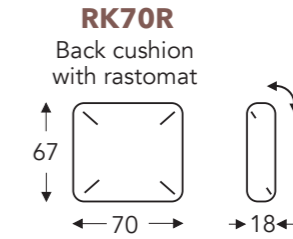

ELEMENTS

FIXED ELEMENTS

BAS

BAS

RELAX ELEMENTS

Incl. Manual headrest + back cushion with roller cushion

E = 1 motor

- A. Armrest height: 64 cm
- B. Width : variable per elements
- C. Feet height: 6/8 cm
- D. Arm width: 21 cm
- E. Seat dept: 62 cm
- F. Seat height: 43/45cm
- G. Back height: 83/85 cm
- H. Dept: 102 cm

(Tolerance on dimensions ±3%)

LONGCHAIR

ELEMENTS

FIXED ELEMENTS

BAS

BAS

CUSHIONS

- A. Armrest height: 64 cm
- B. Width : variable per elements
- C. Feet height: 6/8 cm
- D. Arm width: 21 cm
- E. Seat dept: 62 cm
- F. Seat height: 43/45 cm
- G. Back height: 83/85 cm
- H. Dept: 102 cm

(Tolerance on dimensions ±3%)

BACK CUSHIONS

BACK CUSHIONS WITH ROLL