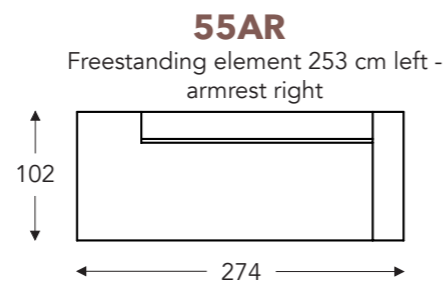

ELEMENTS

FIXED ELEMENTS

BAS

BAS

RELAX ELEMENTS

Incl. Manual headrest + back cushion with roller cushion

E = 1 motor

- A. Armrest height: 64 cm
- B. Width : variable per elements
- C. Feet height: 6/8 cm
- D. Arm width: 21 cm
- E. Seat dept: 62 cm
- F. Seat height: 43/45cm
- G. Back height: 83/85 cm
- H. Dept: 102 cm

(Tolerance on dimensions ±3%)

LONGCHAIR

ELEMENTS

FIXED ELEMENTS

BAS

BAS

CUSHIONS

- A. Armrest height: 64 cm
- B. Width : variable per elements
- C. Feet height: 6/8 cm
- D. Arm width: 21 cm
- E. Seat dept: 62 cm
- F. Seat height: 43/45 cm
- G. Back height: 83/85 cm
- H. Dept: 102 cm