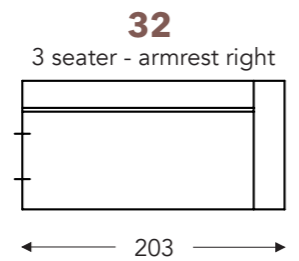

ELEMENTS

FIXED ELEMENTS

BAS

BAS

RELAX ELEMENTS

Incl. Manual headrest + back cushion with roller cushion

E = 1 motor

- A. Armrest height: 64 cm
- B. Width : variable per elements
- C. Feet height: 6/8 cm
- D. Arm width: 21 cm
- E. Seat dept: 62 cm
- F. Seat height: 43/45cm
- G. Back height: 83/85 cm
- H. Dept: 102 cm

(Tolerance on dimensions ±3%)

LONGCHAIR

ELEMENTS

FIXED ELEMENTS

BAS

BAS

CUSHIONS

- A. Armrest height: 64 cm
- B. Width : variable per elements
- C. Feet height: 6/8 cm
- D. Arm width: 21 cm
- E. Seat dept: 62 cm
- F. Seat height: 43/45 cm
- G. Back height: 83/85 cm
- H. Dept: 102 cm