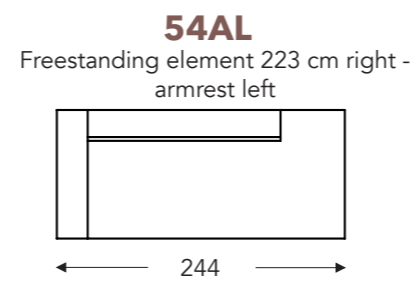

ELEMENTS

FIXED ELEMENTS

BAS

BAS

RELAX ELEMENTS

Incl. Manual headrest + back cushion with roller cushion

E = 1 motor

- A. Armrest height: 64 cm
- B. Width : variable per elements
- C. Feet height: 6/8 cm
- D. Arm width: 21 cm
- E. Seat dept: 62 cm
- F. Seat height: 43/45cm
- G. Back height: 83/85 cm
- H. Dept: 102 cm

(Tolerance on dimensions ±3%)

LONGCHAIR

ELEMENTS

FIXED ELEMENTS

BAS

BAS

CUSHIONS

- A. Armrest height: 64 cm
- B. Width : variable per elements
- C. Feet height: 6/8 cm
- D. Arm width: 21 cm
- E. Seat dept: 62 cm
- F. Seat height: 43/45 cm
- G. Back height: 83/85 cm
- H. Dept: 102 cm