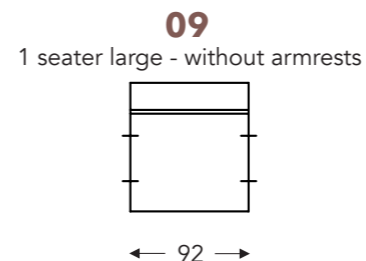

ELEMENTS

FIXED ELEMENTS

BAS

BAS

RELAX ELEMENTS

Incl. Manual headrest + back cushion with roller cushion

E = 1 motor

- A. Armrest height: 64 cm
- B. Width : variable per elements
- C. Feet height: 6/8 cm
- D. Arm width: 21 cm
- E. Seat dept: 62 cm
- F. Seat height: 43/45cm
- G. Back height: 83/85 cm
- H. Dept: 102 cm

(Tolerance on dimensions ±3%)

LONGCHAIR

ELEMENTS

FIXED ELEMENTS

BAS

BAS

CUSHIONS

- A. Armrest height: 64 cm
- B. Width : variable per elements
- C. Feet height: 6/8 cm
- D. Arm width: 21 cm
- E. Seat dept: 62 cm
- F. Seat height: 43/45 cm
- G. Back height: 83/85 cm
- H. Dept: 102 cm