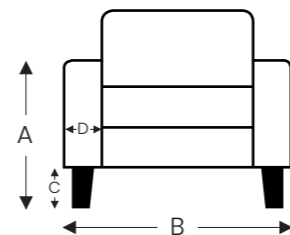

ELEMENTS

FIXED ELEMENTS

BAS

BAS

RELAX ELEMENTS

Incl. Manual headrest + back cushion with roller cushion

E = 1 motor

- A. Armrest height: 64 cm
- B. Width : variable per elements
- C. Feet height: 6/8 cm
- D. Arm width: 21 cm
- E. Seat dept: 62 cm
- F. Seat height: 43/45cm
- G. Back height: 83/85 cm
- H. Dept: 102 cm

(Tolerance on dimensions ±3%)

LONGCHAIR

ELEMENTS

FIXED ELEMENTS

BAS

BAS

CUSHIONS

- A. Armrest height: 64 cm
- B. Width : variable per elements
- C. Feet height: 6/8 cm
- D. Arm width: 21 cm
- E. Seat dept: 62 cm
- F. Seat height: 43/45 cm
- G. Back height: 83/85 cm
- H. Dept: 102 cm