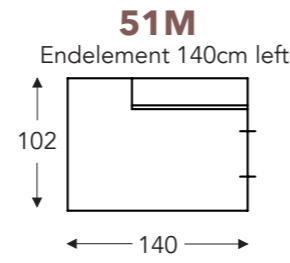

ELEMENTS

FIXED ELEMENTS

BAS

BAS

RELAX ELEMENTS

Incl. Manual headrest + back cushion with roller cushion

E = 1 motor

- A. Armrest height: 64 cm
- B. Width : variable per elements
- C. Feet height: 6/8 cm
- D. Arm width: 21 cm
- E. Seat dept: 62 cm
- F. Seat height: 43/45cm
- G. Back height: 83/85 cm
- H. Dept: 102 cm

(Tolerance on dimensions ±3%)

LONGCHAIR

ELEMENTS

FIXED ELEMENTS

BAS

BAS

CUSHIONS

- A. Armrest height: 64 cm
- B. Width : variable per elements
- C. Feet height: 6/8 cm
- D. Arm width: 21 cm
- E. Seat dept: 62 cm
- F. Seat height: 43/45 cm
- G. Back height: 83/85 cm
- H. Dept: 102 cm

(Tolerance on dimensions ±3%)

BACK CUSHIONS

BACK CUSHIONS WITH ROLL