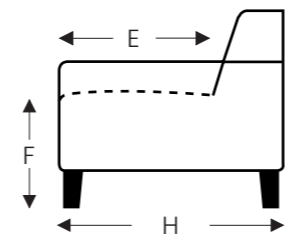

ELEMENTS

FIXED ELEMENTS

BAS

BAS

RELAX ELEMENTS

Incl. Manual headrest + back cushion with roller cushion

E = 1 motor

- A. Armrest height: 64 cm
- B. Width : variable per elements
- C. Feet height: 6/8 cm
- D. Arm width: 21 cm
- E. Seat dept: 62 cm
- F. Seat height: 43/45cm
- G. Back height: 83/85 cm
- H. Dept: 102 cm

(Tolerance on dimensions ±3%)

LONGCHAIR

ELEMENTS

FIXED ELEMENTS

BAS

BAS

CUSHIONS

- A. Armrest height: 64 cm
- B. Width : variable per elements
- C. Feet height: 6/8 cm
- D. Arm width: 21 cm
- E. Seat dept: 62 cm
- F. Seat height: 43/45 cm
- G. Back height: 83/85 cm
- H. Dept: 102 cm