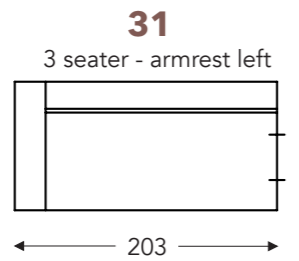

ELEMENTS

FIXED ELEMENTS

BAS

BAS

RELAX ELEMENTS

Incl. Manual headrest + back cushion with roller cushion

E = 1 motor

- A. Armrest height: 64 cm
- B. Width : variable per elements
- C. Feet height: 6/8 cm
- D. Arm width: 21 cm
- E. Seat dept: 62 cm
- F. Seat height: 43/45cm
- G. Back height: 83/85 cm
- H. Dept: 102 cm

(Tolerance on dimensions ±3%)

LONGCHAIR

ELEMENTS

FIXED ELEMENTS

BAS

BAS

CUSHIONS

- A. Armrest height: 64 cm
- B. Width : variable per elements
- C. Feet height: 6/8 cm
- D. Arm width: 21 cm
- E. Seat dept: 62 cm
- F. Seat height: 43/45 cm
- G. Back height: 83/85 cm
- H. Dept: 102 cm