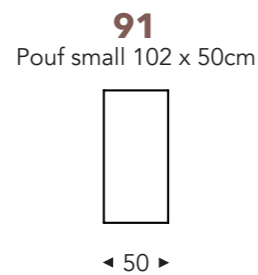

ELEMENTS

FIXED ELEMENTS

BAS

BAS

RELAX ELEMENTS

Incl. Manual headrest + back cushion with roller cushion

E = 1 motor

- A. Armrest height: 64 cm
- B. Width : variable per elements
- C. Feet height: 6/8 cm
- D. Arm width: 21 cm
- E. Seat dept: 62 cm
- F. Seat height: 43/45cm
- G. Back height: 83/85 cm
- H. Dept: 102 cm

(Tolerance on dimensions ±3%)

LONGCHAIR

ELEMENTS

FIXED ELEMENTS

BAS

BAS

CUSHIONS

- A. Armrest height: 64 cm
- B. Width : variable per elements
- C. Feet height: 6/8 cm
- D. Arm width: 21 cm
- E. Seat dept: 62 cm
- F. Seat height: 43/45 cm
- G. Back height: 83/85 cm
- H. Dept: 102 cm