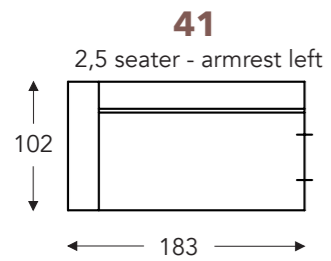

ELEMENTS

FIXED ELEMENTS

BAS

BAS

RELAX ELEMENTS

Incl. Manual headrest + back cushion with roller cushion

E = 1 motor

- A. Armrest height: 64 cm
- B. Width : variable per elements
- C. Feet height: 6/8 cm
- D. Arm width: 21 cm
- E. Seat dept: 62 cm
- F. Seat height: 43/45cm
- G. Back height: 83/85 cm
- H. Dept: 102 cm

(Tolerance on dimensions ±3%)

LONGCHAIR

ELEMENTS

FIXED ELEMENTS

BAS

BAS

CUSHIONS

- A. Armrest height: 64 cm
- B. Width : variable per elements
- C. Feet height: 6/8 cm
- D. Arm width: 21 cm
- E. Seat dept: 62 cm
- F. Seat height: 43/45 cm
- G. Back height: 83/85 cm
- H. Dept: 102 cm