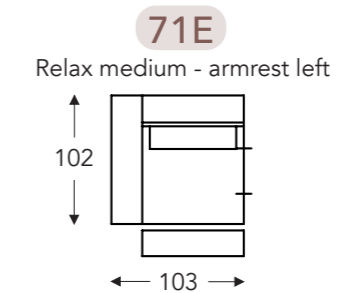

ELEMENTS

FIXED ELEMENTS

BAS

BAS

RELAX ELEMENTS

Incl. Manual headrest + back cushion with roller cushion

E = 1 motor

- A. Armrest height: 64 cm
- B. Width : variable per elements
- C. Feet height: 6/8 cm
- D. Arm width: 21 cm
- E. Seat dept: 62 cm
- F. Seat height: 43/45cm
- G. Back height: 83/85 cm
- H. Dept: 102 cm

(Tolerance on dimensions ±3%)

LONGCHAIR

ELEMENTS

FIXED ELEMENTS

BAS

BAS

CUSHIONS

- A. Armrest height: 64 cm
- B. Width : variable per elements
- C. Feet height: 6/8 cm
- D. Arm width: 21 cm
- E. Seat dept: 62 cm
- F. Seat height: 43/45 cm
- G. Back height: 83/85 cm
- H. Dept: 102 cm