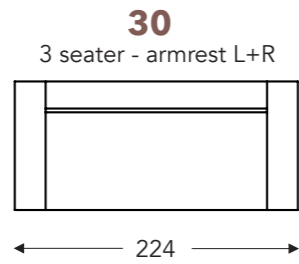

ELEMENTS

FIXED ELEMENTS

BAS

BAS

RELAX ELEMENTS

Incl. Manual headrest + back cushion with roller cushion

E = 1 motor

- A. Armrest height: 64 cm
- B. Width : variable per elements
- C. Feet height: 6/8 cm
- D. Arm width: 21 cm
- E. Seat dept: 62 cm
- F. Seat height: 43/45cm
- G. Back height: 83/85 cm
- H. Dept: 102 cm

(Tolerance on dimensions ±3%)

LONGCHAIR

ELEMENTS

FIXED ELEMENTS

BAS

BAS

CUSHIONS

- A. Armrest height: 64 cm
- B. Width : variable per elements
- C. Feet height: 6/8 cm
- D. Arm width: 21 cm
- E. Seat dept: 62 cm
- F. Seat height: 43/45 cm
- G. Back height: 83/85 cm
- H. Dept: 102 cm