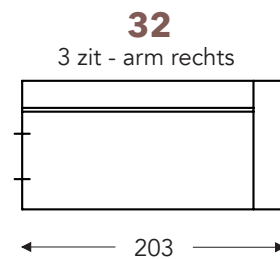

OVERZICHT ELEMENTEN

VASTE ELEMENTEN

BAS

BAS

RELAX ELEMENTEN

Incl. manuele hoofdsteun + rugkussen met rol

E = 1 motor

- A. Armhoogte: 64 cm
- B. Breedte: variabel aan elementen
- C. Poothoogte: 6/8 cm
- D. Armbreedte: 21 cm
- E. Zitdiepte: 62 cm
- F. Zithoogte: 43/45 cm
- G. Rughoogte: 83/85 cm
- H. Diepte: 102 cm

(Tolerantie op afmetingen +/- 3%)

LONGCHAIR

OVERZICHT ELEMENTEN

VASTE ELEMENTEN

BAS

BAS

KUSSENS

- A. Armhoogte: 64 cm
- B. Breedte: variabel aan elementen
- C. Poothoogte: 6/8 cm
- D. Armbreedte: 21 cm
- E. Zitdiepte: 62 cm
- F. Zithoogte: 43/45 cm
- G. Rughoogte: 83/85 cm
- H. Diepte: 102 cm