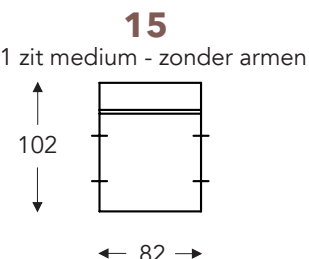

OVERZICHT ELEMENTEN

VASTE ELEMENTEN

BAS

BAS

RELAX ELEMENTEN

Incl. manuele hoofdsteun + rugkussen met rol

E = 1 motor

- A. Armhoogte: 64 cm
- B. Breedte: variabel aan elementen
- C. Poothoogte: 6/8 cm
- D. Armbreedte: 21 cm
- E. Zitdiepte: 62 cm
- F. Zithoogte: 43/45 cm
- G. Rughoogte: 83/85 cm
- H. Diepte: 102 cm

(Tolerantie op afmetingen +/- 3%)

LONGCHAIR

OVERZICHT ELEMENTEN

VASTE ELEMENTEN

BAS

BAS

KUSSENS

- A. Armhoogte: 64 cm
- B. Breedte: variabel aan elementen
- C. Poothoogte: 6/8 cm
- D. Armbreedte: 21 cm
- E. Zitdiepte: 62 cm
- F. Zithoogte: 43/45 cm
- G. Rughoogte: 83/85 cm
- H. Diepte: 102 cm