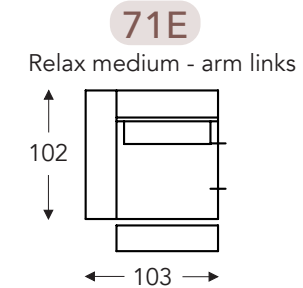

OVERZICHT ELEMENTEN

VASTE ELEMENTEN

BAS

BAS

RELAX ELEMENTEN

Incl. manuele hoofdsteun + rugkussen met rol

E = 1 motor

- A. Armhoogte: 64 cm
- B. Breedte: variabel aan elementen
- C. Poothoogte: 6/8 cm
- D. Armbreedte: 21 cm
- E. Zitdiepte: 62 cm
- F. Zithoogte: 43/45 cm
- G. Rughoogte: 83/85 cm
- H. Diepte: 102 cm

(Tolerantie op afmetingen +/- 3%)

LONGCHAIR

OVERZICHT ELEMENTEN

VASTE ELEMENTEN

BAS

BAS

KUSSENS

- A. Armhoogte: 64 cm
- B. Breedte: variabel aan elementen
- C. Poothoogte: 6/8 cm
- D. Armbreedte: 21 cm
- E. Zitdiepte: 62 cm
- F. Zithoogte: 43/45 cm
- G. Rughoogte: 83/85 cm
- H. Diepte: 102 cm