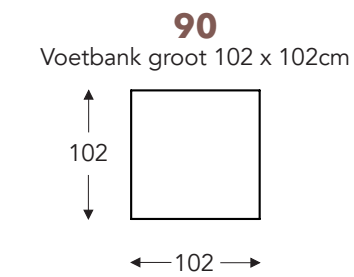

OVERZICHT ELEMENTEN

VASTE ELEMENTEN

BAS

BAS

RELAX ELEMENTEN

Incl. manuele hoofdsteun + rugkussen met rol

E = 1 motor

- A. Armhoogte: 64 cm
- B. Breedte: variabel aan elementen
- C. Poothoogte: 6/8 cm
- D. Armbreedte: 21 cm
- E. Zitdiepte: 62 cm
- F. Zithoogte: 43/45 cm
- G. Rughoogte: 83/85 cm
- H. Diepte: 102 cm

(Tolerantie op afmetingen +/- 3%)

LONGCHAIR

OVERZICHT ELEMENTEN

VASTE ELEMENTEN

BAS

BAS

KUSSENS

- A. Armhoogte: 64 cm
- B. Breedte: variabel aan elementen
- C. Poothoogte: 6/8 cm
- D. Armbreedte: 21 cm
- E. Zitdiepte: 62 cm
- F. Zithoogte: 43/45 cm
- G. Rughoogte: 83/85 cm
- H. Diepte: 102 cm