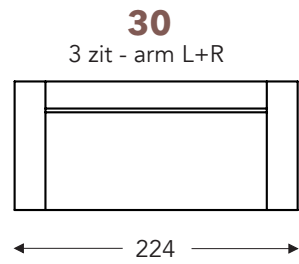

OVERZICHT ELEMENTEN

VASTE ELEMENTEN

BAS

BAS

RELAX ELEMENTEN

Incl. manuele hoofdsteun + rugkussen met rol

E = 1 motor

- A. Armhoogte: 64 cm
- B. Breedte: variabel aan elementen
- C. Poothoogte: 6/8 cm
- D. Armbreedte: 21 cm
- E. Zitdiepte: 62 cm
- F. Zithoogte: 43/45 cm
- G. Rughoogte: 83/85 cm
- H. Diepte: 102 cm

(Tolerantie op afmetingen +/- 3%)

LONGCHAIR

OVERZICHT ELEMENTEN

VASTE ELEMENTEN

BAS

BAS

KUSSENS

- A. Armhoogte: 64 cm
- B. Breedte: variabel aan elementen
- C. Poothoogte: 6/8 cm
- D. Armbreedte: 21 cm
- E. Zitdiepte: 62 cm
- F. Zithoogte: 43/45 cm
- G. Rughoogte: 83/85 cm
- H. Diepte: 102 cm