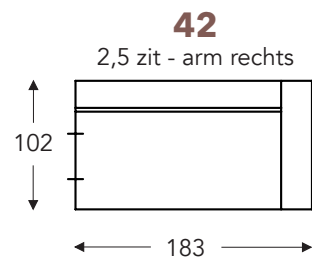

OVERZICHT ELEMENTEN

VASTE ELEMENTEN

BAS

BAS

RELAX ELEMENTEN

Incl. manuele hoofdsteun + rugkussen met rol

E = 1 motor

- A. Armhoogte: 64 cm
- B. Breedte: variabel aan elementen
- C. Poothoogte: 6/8 cm
- D. Armbreedte: 21 cm
- E. Zitdiepte: 62 cm
- F. Zithoogte: 43/45 cm
- G. Rughoogte: 83/85 cm
- H. Diepte: 102 cm

(Tolerantie op afmetingen +/- 3%)

LONGCHAIR

OVERZICHT ELEMENTEN

VASTE ELEMENTEN

BAS

BAS

KUSSENS

- A. Armhoogte: 64 cm
- B. Breedte: variabel aan elementen
- C. Poothoogte: 6/8 cm
- D. Armbreedte: 21 cm
- E. Zitdiepte: 62 cm
- F. Zithoogte: 43/45 cm
- G. Rughoogte: 83/85 cm
- H. Diepte: 102 cm