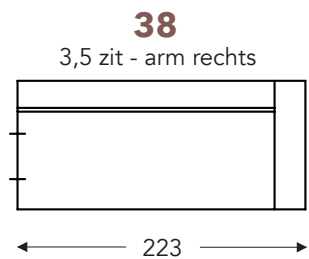

OVERZICHT ELEMENTEN

VASTE ELEMENTEN

BAS

BAS

RELAX ELEMENTEN

Incl. manuele hoofdsteun + rugkussen met rol

E = 1 motor

- A. Armhoogte: 64 cm
- B. Breedte: variabel aan elementen
- C. Poothoogte: 6/8 cm
- D. Armbreedte: 21 cm
- E. Zitdiepte: 62 cm
- F. Zithoogte: 43/45 cm
- G. Rughoogte: 83/85 cm
- H. Diepte: 102 cm

(Tolerantie op afmetingen +/- 3%)

LONGCHAIR

OVERZICHT ELEMENTEN

VASTE ELEMENTEN

BAS

BAS

KUSSENS

- A. Armhoogte: 64 cm
- B. Breedte: variabel aan elementen
- C. Poothoogte: 6/8 cm
- D. Armbreedte: 21 cm
- E. Zitdiepte: 62 cm
- F. Zithoogte: 43/45 cm
- G. Rughoogte: 83/85 cm
- H. Diepte: 102 cm