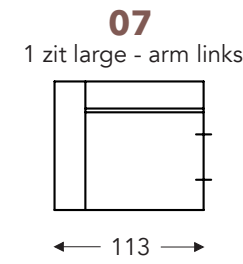

OVERZICHT ELEMENTEN

VASTE ELEMENTEN

BAS

BAS

RELAX ELEMENTEN

Incl. manuele hoofdsteun + rugkussen met rol

E = 1 motor

- A. Armhoogte: 64 cm
- B. Breedte: variabel aan elementen
- C. Poothoogte: 6/8 cm
- D. Armbreedte: 21 cm
- E. Zitdiepte: 62 cm
- F. Zithoogte: 43/45 cm
- G. Rughoogte: 83/85 cm
- H. Diepte: 102 cm

(Tolerantie op afmetingen +/- 3%)

LONGCHAIR

OVERZICHT ELEMENTEN

VASTE ELEMENTEN

BAS

BAS

KUSSENS

- A. Armhoogte: 64 cm
- B. Breedte: variabel aan elementen
- C. Poothoogte: 6/8 cm
- D. Armbreedte: 21 cm
- E. Zitdiepte: 62 cm
- F. Zithoogte: 43/45 cm
- G. Rughoogte: 83/85 cm
- H. Diepte: 102 cm