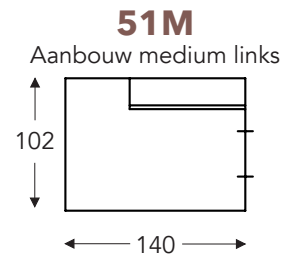

OVERZICHT ELEMENTEN

VASTE ELEMENTEN

BAS

BAS

RELAX ELEMENTEN

Incl. manuele hoofdsteun + rugkussen met rol

E = 1 motor

- A. Armhoogte: 64 cm
- B. Breedte: variabel aan elementen
- C. Poothoogte: 6/8 cm
- D. Armbreedte: 21 cm
- E. Zitdiepte: 62 cm
- F. Zithoogte: 43/45 cm
- G. Rughoogte: 83/85 cm
- H. Diepte: 102 cm

(Tolerantie op afmetingen +/- 3%)

LONGCHAIR

OVERZICHT ELEMENTEN

VASTE ELEMENTEN

BAS

BAS

KUSSENS

- A. Armhoogte: 64 cm
- B. Breedte: variabel aan elementen
- C. Poothoogte: 6/8 cm
- D. Armbreedte: 21 cm
- E. Zitdiepte: 62 cm
- F. Zithoogte: 43/45 cm
- G. Rughoogte: 83/85 cm
- H. Diepte: 102 cm

(Tolerantie op afmetingen +/- 3%)

RUGKUSSENS

RUGKUSSENS MET ROL