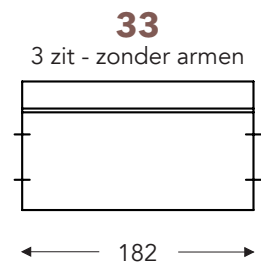

OVERZICHT ELEMENTEN

VASTE ELEMENTEN

BAS

BAS

RELAX ELEMENTEN

Incl. manuele hoofdsteun + rugkussen met rol

E = 1 motor

- A. Armhoogte: 64 cm
- B. Breedte: variabel aan elementen
- C. Poothoogte: 6/8 cm
- D. Armbreedte: 21 cm
- E. Zitdiepte: 62 cm
- F. Zithoogte: 43/45 cm
- G. Rughoogte: 83/85 cm
- H. Diepte: 102 cm

(Tolerantie op afmetingen +/- 3%)

LONGCHAIR

OVERZICHT ELEMENTEN

VASTE ELEMENTEN

BAS

BAS

KUSSENS

- A. Armhoogte: 64 cm
- B. Breedte: variabel aan elementen
- C. Poothoogte: 6/8 cm
- D. Armbreedte: 21 cm
- E. Zitdiepte: 62 cm
- F. Zithoogte: 43/45 cm
- G. Rughoogte: 83/85 cm
- H. Diepte: 102 cm