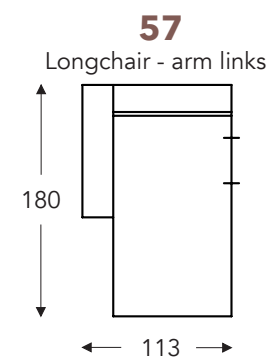

OVERZICHT ELEMENTEN

VASTE ELEMENTEN

BAS

BAS

RELAX ELEMENTEN

Incl. manuele hoofdsteun + rugkussen met rol

E = 1 motor

- A. Armhoogte: 64 cm
- B. Breedte: variabel aan elementen
- C. Poothoogte: 6/8 cm
- D. Armbreedte: 21 cm
- E. Zitdiepte: 62 cm
- F. Zithoogte: 43/45 cm
- G. Rughoogte: 83/85 cm
- H. Diepte: 102 cm

(Tolerantie op afmetingen +/- 3%)

LONGCHAIR

OVERZICHT ELEMENTEN

VASTE ELEMENTEN

BAS

BAS

KUSSENS

- A. Armhoogte: 64 cm
- B. Breedte: variabel aan elementen
- C. Poothoogte: 6/8 cm
- D. Armbreedte: 21 cm
- E. Zitdiepte: 62 cm
- F. Zithoogte: 43/45 cm
- G. Rughoogte: 83/85 cm
- H. Diepte: 102 cm