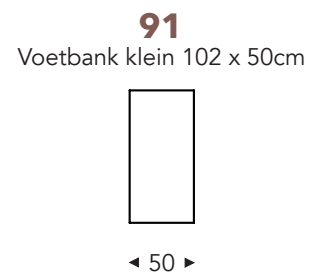

OVERZICHT ELEMENTEN

VASTE ELEMENTEN

BAS

BAS

RELAX ELEMENTEN

Incl. manuele hoofdsteun + rugkussen met rol

E = 1 motor

- A. Armhoogte: 64 cm
- B. Breedte: variabel aan elementen
- C. Poothoogte: 6/8 cm
- D. Armbreedte: 21 cm
- E. Zitdiepte: 62 cm
- F. Zithoogte: 43/45 cm
- G. Rughoogte: 83/85 cm
- H. Diepte: 102 cm

(Tolerantie op afmetingen +/- 3%)

LONGCHAIR

OVERZICHT ELEMENTEN

VASTE ELEMENTEN

BAS

BAS

KUSSENS

- A. Armhoogte: 64 cm
- B. Breedte: variabel aan elementen
- C. Poothoogte: 6/8 cm
- D. Armbreedte: 21 cm
- E. Zitdiepte: 62 cm
- F. Zithoogte: 43/45 cm
- G. Rughoogte: 83/85 cm
- H. Diepte: 102 cm