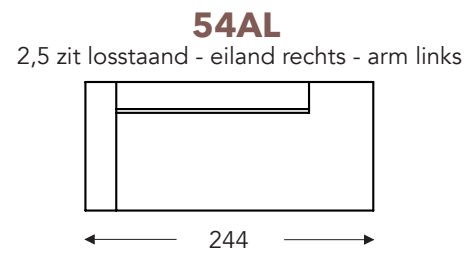

OVERZICHT ELEMENTEN

VASTE ELEMENTEN

BAS

BAS

RELAX ELEMENTEN

Incl. manuele hoofdsteun + rugkussen met rol

E = 1 motor

- A. Armhoogte: 64 cm
- B. Breedte: variabel aan elementen
- C. Poothoogte: 6/8 cm
- D. Armbreedte: 21 cm
- E. Zitdiepte: 62 cm
- F. Zithoogte: 43/45 cm
- G. Rughoogte: 83/85 cm
- H. Diepte: 102 cm

(Tolerantie op afmetingen +/- 3%)

LONGCHAIR

OVERZICHT ELEMENTEN

VASTE ELEMENTEN

BAS

BAS

KUSSENS

- A. Armhoogte: 64 cm
- B. Breedte: variabel aan elementen
- C. Poothoogte: 6/8 cm
- D. Armbreedte: 21 cm
- E. Zitdiepte: 62 cm
- F. Zithoogte: 43/45 cm
- G. Rughoogte: 83/85 cm
- H. Diepte: 102 cm