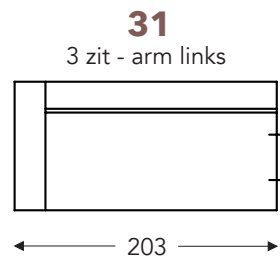

OVERZICHT ELEMENTEN

VASTE ELEMENTEN

BAS

BAS

RELAX ELEMENTEN

Incl. manuele hoofdsteun + rugkussen met rol

E = 1 motor

- A. Armhoogte: 64 cm
- B. Breedte: variabel aan elementen
- C. Poothoogte: 6/8 cm
- D. Armbreedte: 21 cm
- E. Zitdiepte: 62 cm
- F. Zithoogte: 43/45 cm
- G. Rughoogte: 83/85 cm
- H. Diepte: 102 cm

(Tolerantie op afmetingen +/- 3%)

LONGCHAIR

OVERZICHT ELEMENTEN

VASTE ELEMENTEN

BAS

BAS

KUSSENS

- A. Armhoogte: 64 cm
- B. Breedte: variabel aan elementen
- C. Poothoogte: 6/8 cm
- D. Armbreedte: 21 cm
- E. Zitdiepte: 62 cm
- F. Zithoogte: 43/45 cm
- G. Rughoogte: 83/85 cm
- H. Diepte: 102 cm