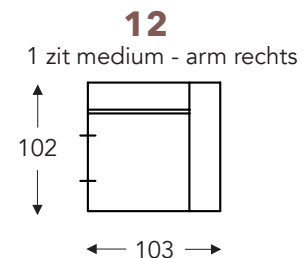

OVERZICHT ELEMENTEN

VASTE ELEMENTEN

BAS

BAS

RELAX ELEMENTEN

Incl. manuele hoofdsteun + rugkussen met rol

E = 1 motor

- A. Armhoogte: 64 cm
- B. Breedte: variabel aan elementen
- C. Poothoogte: 6/8 cm
- D. Armbreedte: 21 cm
- E. Zitdiepte: 62 cm
- F. Zithoogte: 43/45 cm
- G. Rughoogte: 83/85 cm
- H. Diepte: 102 cm

(Tolerantie op afmetingen +/- 3%)

LONGCHAIR

OVERZICHT ELEMENTEN

VASTE ELEMENTEN

BAS

BAS

KUSSENS

- A. Armhoogte: 64 cm
- B. Breedte: variabel aan elementen
- C. Poothoogte: 6/8 cm
- D. Armbreedte: 21 cm
- E. Zitdiepte: 62 cm
- F. Zithoogte: 43/45 cm
- G. Rughoogte: 83/85 cm
- H. Diepte: 102 cm