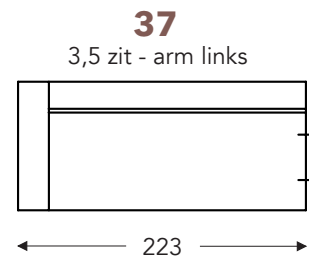

OVERZICHT ELEMENTEN

VASTE ELEMENTEN

BAS

BAS

RELAX ELEMENTEN

Incl. manuele hoofdsteun + rugkussen met rol

E = 1 motor

- A. Armhoogte: 64 cm
- B. Breedte: variabel aan elementen
- C. Poothoogte: 6/8 cm
- D. Armbreedte: 21 cm
- E. Zitdiepte: 62 cm
- F. Zithoogte: 43/45 cm
- G. Rughoogte: 83/85 cm
- H. Diepte: 102 cm

(Tolerantie op afmetingen +/- 3%)

LONGCHAIR

OVERZICHT ELEMENTEN

VASTE ELEMENTEN

BAS

BAS

KUSSENS

- A. Armhoogte: 64 cm
- B. Breedte: variabel aan elementen
- C. Poothoogte: 6/8 cm
- D. Armbreedte: 21 cm
- E. Zitdiepte: 62 cm
- F. Zithoogte: 43/45 cm
- G. Rughoogte: 83/85 cm
- H. Diepte: 102 cm