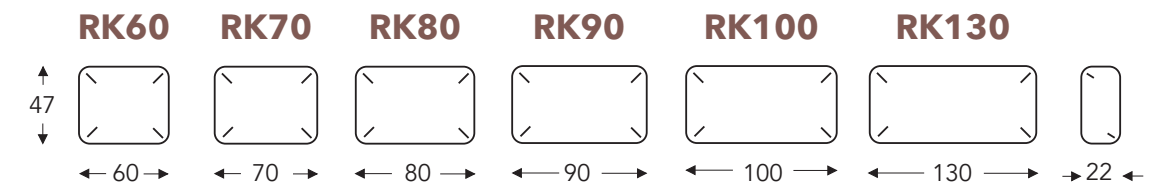

RUGKUSSENS