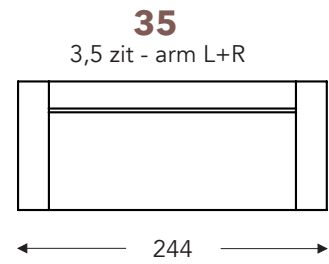

OVERZICHT ELEMENTEN

VASTE ELEMENTEN

BAS

BAS

RELAX ELEMENTEN

Incl. manuele hoofdsteun + rugkussen met rol

E = 1 motor

- A. Armhoogte: 64 cm
- B. Breedte: variabel aan elementen
- C. Poothoogte: 6/8 cm
- D. Armbreedte: 21 cm
- E. Zitdiepte: 62 cm
- F. Zithoogte: 43/45 cm
- G. Rughoogte: 83/85 cm
- H. Diepte: 102 cm

(Tolerantie op afmetingen +/- 3%)

LONGCHAIR

OVERZICHT ELEMENTEN

VASTE ELEMENTEN

BAS

BAS

KUSSENS

- A. Armhoogte: 64 cm
- B. Breedte: variabel aan elementen
- C. Poothoogte: 6/8 cm
- D. Armbreedte: 21 cm
- E. Zitdiepte: 62 cm
- F. Zithoogte: 43/45 cm
- G. Rughoogte: 83/85 cm
- H. Diepte: 102 cm