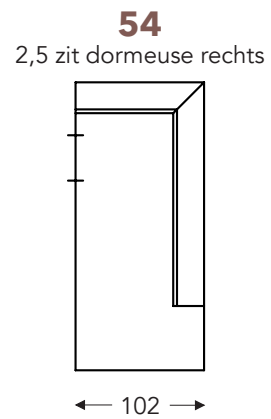

OVERZICHT ELEMENTEN

VASTE ELEMENTEN

BAS

BAS

RELAX ELEMENTEN

Incl. manuele hoofdsteun + rugkussen met rol

E = 1 motor

- A. Armhoogte: 64 cm
- B. Breedte: variabel aan elementen
- C. Poothoogte: 6/8 cm
- D. Armbreedte: 21 cm
- E. Zitdiepte: 62 cm
- F. Zithoogte: 43/45 cm
- G. Rughoogte: 83/85 cm
- H. Diepte: 102 cm

(Tolerantie op afmetingen +/- 3%)

LONGCHAIR

OVERZICHT ELEMENTEN

VASTE ELEMENTEN

BAS

BAS

KUSSENS

- A. Armhoogte: 64 cm
- B. Breedte: variabel aan elementen
- C. Poothoogte: 6/8 cm
- D. Armbreedte: 21 cm
- E. Zitdiepte: 62 cm
- F. Zithoogte: 43/45 cm
- G. Rughoogte: 83/85 cm
- H. Diepte: 102 cm