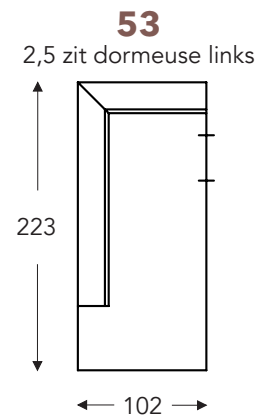

OVERZICHT ELEMENTEN

VASTE ELEMENTEN

BAS

BAS

RELAX ELEMENTEN

Incl. manuele hoofdsteun + rugkussen met rol

E = 1 motor

- A. Armhoogte: 64 cm
- B. Breedte: variabel aan elementen
- C. Poothoogte: 6/8 cm
- D. Armbreedte: 21 cm
- E. Zitdiepte: 62 cm
- F. Zithoogte: 43/45 cm
- G. Rughoogte: 83/85 cm
- H. Diepte: 102 cm

(Tolerantie op afmetingen +/- 3%)

LONGCHAIR

OVERZICHT ELEMENTEN

VASTE ELEMENTEN

BAS

BAS

KUSSENS

- A. Armhoogte: 64 cm
- B. Breedte: variabel aan elementen
- C. Poothoogte: 6/8 cm
- D. Armbreedte: 21 cm
- E. Zitdiepte: 62 cm
- F. Zithoogte: 43/45 cm
- G. Rughoogte: 83/85 cm
- H. Diepte: 102 cm

(Tolerantie op afmetingen +/- 3%)

RUGKUSSENS

RUGKUSSENS MET ROL