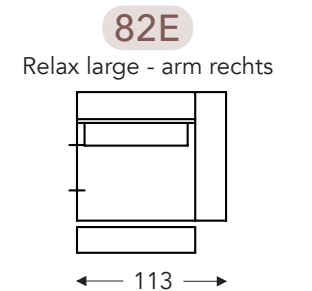

OVERZICHT ELEMENTEN

VASTE ELEMENTEN

BAS

BAS

RELAX ELEMENTEN

Incl. manuele hoofdsteun + rugkussen met rol

E = 1 motor

- A. Armhoogte: 64 cm
- B. Breedte: variabel aan elementen
- C. Poothoogte: 6/8 cm
- D. Armbreedte: 21 cm
- E. Zitdiepte: 62 cm
- F. Zithoogte: 43/45 cm
- G. Rughoogte: 83/85 cm
- H. Diepte: 102 cm

(Tolerantie op afmetingen +/- 3%)

LONGCHAIR

OVERZICHT ELEMENTEN

VASTE ELEMENTEN

BAS

BAS

KUSSENS

- A. Armhoogte: 64 cm
- B. Breedte: variabel aan elementen
- C. Poothoogte: 6/8 cm
- D. Armbreedte: 21 cm
- E. Zitdiepte: 62 cm
- F. Zithoogte: 43/45 cm
- G. Rughoogte: 83/85 cm
- H. Diepte: 102 cm

(Tolerantie op afmetingen +/- 3%)

RUGKUSSENS

RUGKUSSENS MET ROL