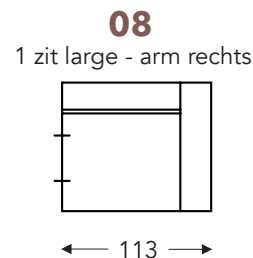

OVERZICHT ELEMENTEN

VASTE ELEMENTEN

BAS

BAS

RELAX ELEMENTEN

Incl. manuele hoofdsteun + rugkussen met rol

E = 1 motor

- A. Armhoogte: 64 cm
- B. Breedte: variabel aan elementen
- C. Poothoogte: 6/8 cm
- D. Armbreedte: 21 cm
- E. Zitdiepte: 62 cm
- F. Zithoogte: 43/45 cm
- G. Rughoogte: 83/85 cm
- H. Diepte: 102 cm

(Tolerantie op afmetingen +/- 3%)

LONGCHAIR

OVERZICHT ELEMENTEN

VASTE ELEMENTEN

BAS

BAS

KUSSENS

- A. Armhoogte: 64 cm
- B. Breedte: variabel aan elementen
- C. Poothoogte: 6/8 cm
- D. Armbreedte: 21 cm
- E. Zitdiepte: 62 cm
- F. Zithoogte: 43/45 cm
- G. Rughoogte: 83/85 cm
- H. Diepte: 102 cm