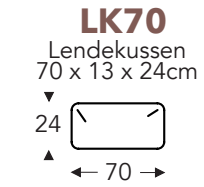

OVERZICHT ELEMENTEN

VASTE ELEMENTEN

BAS

BAS

KUSSENS

- A. Armhoogte: 64 cm
- B. Breedte: variabel aan elementen
- C. Poothoogte: 6/8 cm
- D. Armbreedte: 21 cm
- E. Zitdiepte: 62 cm
- F. Zithoogte: 43/45 cm
- G. Rughoogte: 83/85 cm
- H. Diepte: 102 cm

(Tolerantie op afmetingen +/- 3%)

RUGKUSSENS

RUGKUSSENS MET ROL