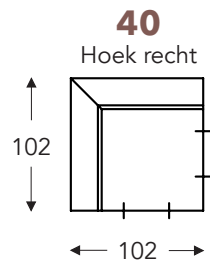

OVERZICHT ELEMENTEN

VASTE ELEMENTEN

BAS

BAS

RELAX ELEMENTEN

Incl. manuele hoofdsteun + rugkussen met rol

E = 1 motor

- A. Armhoogte: 64 cm
- B. Breedte: variabel aan elementen
- C. Poothoogte: 6/8 cm
- D. Armbreedte: 21 cm
- E. Zitdiepte: 62 cm
- F. Zithoogte: 43/45 cm
- G. Rughoogte: 83/85 cm
- H. Diepte: 102 cm

(Tolerantie op afmetingen +/- 3%)

LONGCHAIR

OVERZICHT ELEMENTEN

VASTE ELEMENTEN

BAS

BAS

KUSSENS

- A. Armhoogte: 64 cm
- B. Breedte: variabel aan elementen
- C. Poothoogte: 6/8 cm
- D. Armbreedte: 21 cm
- E. Zitdiepte: 62 cm
- F. Zithoogte: 43/45 cm
- G. Rughoogte: 83/85 cm
- H. Diepte: 102 cm