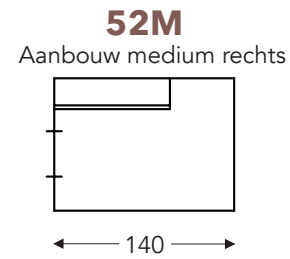

OVERZICHT ELEMENTEN

VASTE ELEMENTEN

BAS

BAS

RELAX ELEMENTEN

Incl. manuele hoofdsteun + rugkussen met rol

E = 1 motor

- A. Armhoogte: 64 cm
- B. Breedte: variabel aan elementen
- C. Poothoogte: 6/8 cm
- D. Armbreedte: 21 cm
- E. Zitdiepte: 62 cm
- F. Zithoogte: 43/45 cm
- G. Rughoogte: 83/85 cm
- H. Diepte: 102 cm

(Tolerantie op afmetingen +/- 3%)

LONGCHAIR

OVERZICHT ELEMENTEN

VASTE ELEMENTEN

BAS

BAS

KUSSENS

- A. Armhoogte: 64 cm
- B. Breedte: variabel aan elementen
- C. Poothoogte: 6/8 cm
- D. Armbreedte: 21 cm
- E. Zitdiepte: 62 cm
- F. Zithoogte: 43/45 cm
- G. Rughoogte: 83/85 cm
- H. Diepte: 102 cm

(Tolerantie op afmetingen +/- 3%)

RUGKUSSENS

RUGKUSSENS MET ROL