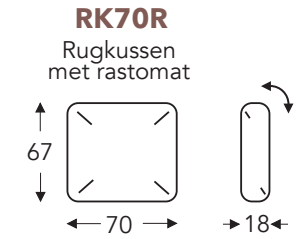

OVERZICHT ELEMENTEN

VASTE ELEMENTEN

BAS

BAS

RELAX ELEMENTEN

Incl. manuele hoofdsteun + rugkussen met rol

E = 1 motor

- A. Armhoogte: 64 cm
- B. Breedte: variabel aan elementen
- C. Poothoogte: 6/8 cm
- D. Armbreedte: 21 cm
- E. Zitdiepte: 62 cm
- F. Zithoogte: 43/45 cm
- G. Rughoogte: 83/85 cm
- H. Diepte: 102 cm

(Tolerantie op afmetingen +/- 3%)

LONGCHAIR

OVERZICHT ELEMENTEN

VASTE ELEMENTEN

BAS

BAS

KUSSENS

- A. Armhoogte: 64 cm
- B. Breedte: variabel aan elementen
- C. Poothoogte: 6/8 cm
- D. Armbreedte: 21 cm
- E. Zitdiepte: 62 cm
- F. Zithoogte: 43/45 cm
- G. Rughoogte: 83/85 cm
- H. Diepte: 102 cm

(Tolerantie op afmetingen +/- 3%)

RUGKUSSENS

RUGKUSSENS MET ROL