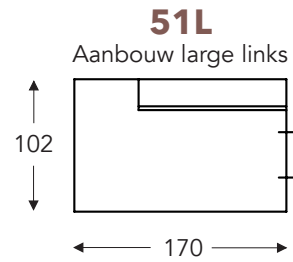

OVERZICHT ELEMENTEN

VASTE ELEMENTEN

BAS

BAS

RELAX ELEMENTEN

Incl. manuele hoofdsteun + rugkussen met rol

E = 1 motor

- A. Armhoogte: 64 cm
- B. Breedte: variabel aan elementen
- C. Poothoogte: 6/8 cm
- D. Armbreedte: 21 cm
- E. Zitdiepte: 62 cm
- F. Zithoogte: 43/45 cm
- G. Rughoogte: 83/85 cm
- H. Diepte: 102 cm

(Tolerantie op afmetingen +/- 3%)

LONGCHAIR

OVERZICHT ELEMENTEN

VASTE ELEMENTEN

BAS

BAS

KUSSENS

- A. Armhoogte: 64 cm
- B. Breedte: variabel aan elementen
- C. Poothoogte: 6/8 cm
- D. Armbreedte: 21 cm
- E. Zitdiepte: 62 cm
- F. Zithoogte: 43/45 cm
- G. Rughoogte: 83/85 cm
- H. Diepte: 102 cm

(Tolerantie op afmetingen +/- 3%)

RUGKUSSENS

RUGKUSSENS MET ROL