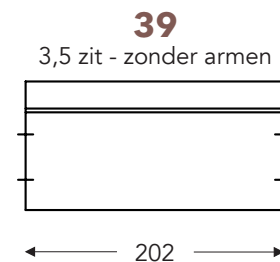

OVERZICHT ELEMENTEN

VASTE ELEMENTEN

BAS

BAS

RELAX ELEMENTEN

Incl. manuele hoofdsteun + rugkussen met rol

E = 1 motor

- A. Armhoogte: 64 cm
- B. Breedte: variabel aan elementen
- C. Poothoogte: 6/8 cm
- D. Armbreedte: 21 cm
- E. Zitdiepte: 62 cm
- F. Zithoogte: 43/45 cm
- G. Rughoogte: 83/85 cm
- H. Diepte: 102 cm

(Tolerantie op afmetingen +/- 3%)

LONGCHAIR

OVERZICHT ELEMENTEN

VASTE ELEMENTEN

BAS

BAS

KUSSENS

- A. Armhoogte: 64 cm
- B. Breedte: variabel aan elementen
- C. Poothoogte: 6/8 cm
- D. Armbreedte: 21 cm
- E. Zitdiepte: 62 cm
- F. Zithoogte: 43/45 cm
- G. Rughoogte: 83/85 cm
- H. Diepte: 102 cm