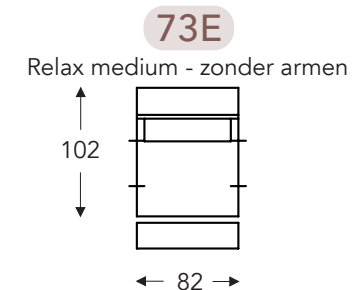

OVERZICHT ELEMENTEN

VASTE ELEMENTEN

BAS

BAS

RELAX ELEMENTEN

Incl. manuele hoofdsteun + rugkussen met rol

E = 1 motor

- A. Armhoogte: 64 cm
- B. Breedte: variabel aan elementen
- C. Poothoogte: 6/8 cm
- D. Armbreedte: 21 cm
- E. Zitdiepte: 62 cm
- F. Zithoogte: 43/45 cm
- G. Rughoogte: 83/85 cm
- H. Diepte: 102 cm

(Tolerantie op afmetingen +/- 3%)

LONGCHAIR

OVERZICHT ELEMENTEN

VASTE ELEMENTEN

BAS

BAS

KUSSENS

- A. Armhoogte: 64 cm
- B. Breedte: variabel aan elementen
- C. Poothoogte: 6/8 cm
- D. Armbreedte: 21 cm
- E. Zitdiepte: 62 cm
- F. Zithoogte: 43/45 cm
- G. Rughoogte: 83/85 cm
- H. Diepte: 102 cm