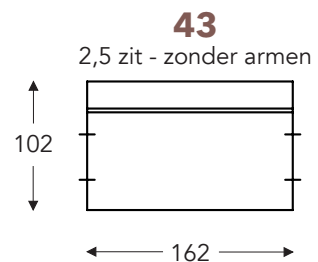

OVERZICHT ELEMENTEN

VASTE ELEMENTEN

BAS

BAS

RELAX ELEMENTEN

Incl. manuele hoofdsteun + rugkussen met rol

E = 1 motor

- A. Armhoogte: 64 cm
- B. Breedte: variabel aan elementen
- C. Poothoogte: 6/8 cm
- D. Armbreedte: 21 cm
- E. Zitdiepte: 62 cm
- F. Zithoogte: 43/45 cm
- G. Rughoogte: 83/85 cm
- H. Diepte: 102 cm

(Tolerantie op afmetingen +/- 3%)

LONGCHAIR

OVERZICHT ELEMENTEN

VASTE ELEMENTEN

BAS

BAS

KUSSENS

- A. Armhoogte: 64 cm
- B. Breedte: variabel aan elementen
- C. Poothoogte: 6/8 cm
- D. Armbreedte: 21 cm
- E. Zitdiepte: 62 cm
- F. Zithoogte: 43/45 cm
- G. Rughoogte: 83/85 cm
- H. Diepte: 102 cm