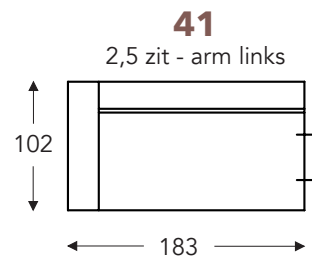

OVERZICHT ELEMENTEN

VASTE ELEMENTEN

BAS

BAS

RELAX ELEMENTEN

Incl. manuele hoofdsteun + rugkussen met rol

E = 1 motor

- A. Armhoogte: 64 cm
- B. Breedte: variabel aan elementen
- C. Poothoogte: 6/8 cm
- D. Armbreedte: 21 cm
- E. Zitdiepte: 62 cm
- F. Zithoogte: 43/45 cm
- G. Rughoogte: 83/85 cm
- H. Diepte: 102 cm

(Tolerantie op afmetingen +/- 3%)

LONGCHAIR

OVERZICHT ELEMENTEN

VASTE ELEMENTEN

BAS

BAS

KUSSENS

- A. Armhoogte: 64 cm
- B. Breedte: variabel aan elementen
- C. Poothoogte: 6/8 cm
- D. Armbreedte: 21 cm
- E. Zitdiepte: 62 cm
- F. Zithoogte: 43/45 cm
- G. Rughoogte: 83/85 cm
- H. Diepte: 102 cm