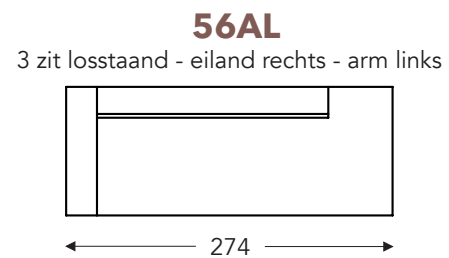

OVERZICHT ELEMENTEN

VASTE ELEMENTEN

BAS

BAS

RELAX ELEMENTEN

Incl. manuele hoofdsteun + rugkussen met rol

E = 1 motor

- A. Armhoogte: 64 cm
- B. Breedte: variabel aan elementen
- C. Poothoogte: 6/8 cm
- D. Armbreedte: 21 cm
- E. Zitdiepte: 62 cm
- F. Zithoogte: 43/45 cm
- G. Rughoogte: 83/85 cm
- H. Diepte: 102 cm

(Tolerantie op afmetingen +/- 3%)

LONGCHAIR

OVERZICHT ELEMENTEN

VASTE ELEMENTEN

BAS

BAS

KUSSENS

- A. Armhoogte: 64 cm
- B. Breedte: variabel aan elementen
- C. Poothoogte: 6/8 cm
- D. Armbreedte: 21 cm
- E. Zitdiepte: 62 cm
- F. Zithoogte: 43/45 cm
- G. Rughoogte: 83/85 cm
- H. Diepte: 102 cm