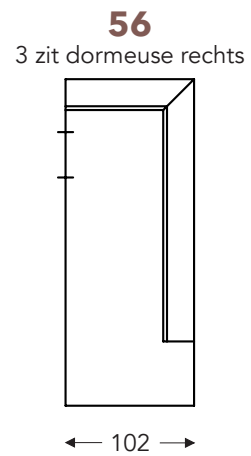

OVERZICHT ELEMENTEN

VASTE ELEMENTEN

BAS

BAS

RELAX ELEMENTEN

Incl. manuele hoofdsteun + rugkussen met rol

E = 1 motor

- A. Armhoogte: 64 cm
- B. Breedte: variabel aan elementen
- C. Poothoogte: 6/8 cm
- D. Armbreedte: 21 cm
- E. Zitdiepte: 62 cm
- F. Zithoogte: 43/45 cm
- G. Rughoogte: 83/85 cm
- H. Diepte: 102 cm

(Tolerantie op afmetingen +/- 3%)

LONGCHAIR

OVERZICHT ELEMENTEN

VASTE ELEMENTEN

BAS

BAS

KUSSENS

- A. Armhoogte: 64 cm
- B. Breedte: variabel aan elementen
- C. Poothoogte: 6/8 cm
- D. Armbreedte: 21 cm
- E. Zitdiepte: 62 cm
- F. Zithoogte: 43/45 cm
- G. Rughoogte: 83/85 cm
- H. Diepte: 102 cm