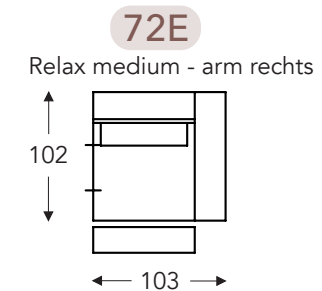

OVERZICHT ELEMENTEN

VASTE ELEMENTEN

BAS

BAS

RELAX ELEMENTEN

Incl. manuele hoofdsteun + rugkussen met rol

E = 1 motor

- A. Armhoogte: 64 cm
- B. Breedte: variabel aan elementen
- C. Poothoogte: 6/8 cm
- D. Armbreedte: 21 cm
- E. Zitdiepte: 62 cm
- F. Zithoogte: 43/45 cm
- G. Rughoogte: 83/85 cm
- H. Diepte: 102 cm

(Tolerantie op afmetingen +/- 3%)

LONGCHAIR

OVERZICHT ELEMENTEN

VASTE ELEMENTEN

BAS

BAS

KUSSENS

- A. Armhoogte: 64 cm
- B. Breedte: variabel aan elementen
- C. Poothoogte: 6/8 cm
- D. Armbreedte: 21 cm
- E. Zitdiepte: 62 cm
- F. Zithoogte: 43/45 cm
- G. Rughoogte: 83/85 cm
- H. Diepte: 102 cm