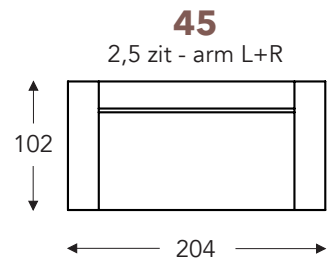

OVERZICHT ELEMENTEN

VASTE ELEMENTEN

BAS

BAS

RELAX ELEMENTEN

Incl. manuele hoofdsteun + rugkussen met rol

E = 1 motor

- A. Armhoogte: 64 cm
- B. Breedte: variabel aan elementen
- C. Poothoogte: 6/8 cm
- D. Armbreedte: 21 cm
- E. Zitdiepte: 62 cm
- F. Zithoogte: 43/45 cm
- G. Rughoogte: 83/85 cm
- H. Diepte: 102 cm

(Tolerantie op afmetingen +/- 3%)

LONGCHAIR

OVERZICHT ELEMENTEN

VASTE ELEMENTEN

BAS

BAS

KUSSENS

- A. Armhoogte: 64 cm
- B. Breedte: variabel aan elementen
- C. Poothoogte: 6/8 cm
- D. Armbreedte: 21 cm
- E. Zitdiepte: 62 cm
- F. Zithoogte: 43/45 cm
- G. Rughoogte: 83/85 cm
- H. Diepte: 102 cm