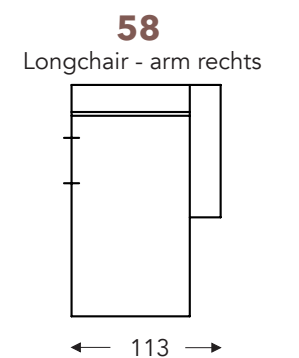

OVERZICHT ELEMENTEN

VASTE ELEMENTEN

BAS

BAS

RELAX ELEMENTEN

Incl. manuele hoofdsteun + rugkussen met rol

E = 1 motor

- A. Armhoogte: 64 cm
- B. Breedte: variabel aan elementen
- C. Poothoogte: 6/8 cm
- D. Armbreedte: 21 cm
- E. Zitdiepte: 62 cm
- F. Zithoogte: 43/45 cm
- G. Rughoogte: 83/85 cm
- H. Diepte: 102 cm

(Tolerantie op afmetingen +/- 3%)

LONGCHAIR

OVERZICHT ELEMENTEN

VASTE ELEMENTEN

BAS

BAS

KUSSENS

- A. Armhoogte: 64 cm
- B. Breedte: variabel aan elementen
- C. Poothoogte: 6/8 cm
- D. Armbreedte: 21 cm
- E. Zitdiepte: 62 cm
- F. Zithoogte: 43/45 cm
- G. Rughoogte: 83/85 cm
- H. Diepte: 102 cm

(Tolerantie op afmetingen +/- 3%)

RUGKUSSENS

RUGKUSSENS MET ROL