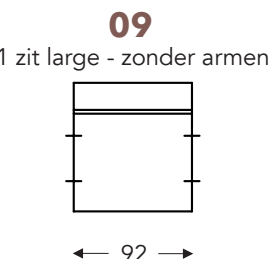

OVERZICHT ELEMENTEN

VASTE ELEMENTEN

BAS

BAS

RELAX ELEMENTEN

Incl. manuele hoofdsteun + rugkussen met rol

E = 1 motor

- A. Armhoogte: 64 cm
- B. Breedte: variabel aan elementen
- C. Poothoogte: 6/8 cm
- D. Armbreedte: 21 cm
- E. Zitdiepte: 62 cm
- F. Zithoogte: 43/45 cm
- G. Rughoogte: 83/85 cm
- H. Diepte: 102 cm

(Tolerantie op afmetingen +/- 3%)

LONGCHAIR

OVERZICHT ELEMENTEN

VASTE ELEMENTEN

BAS

BAS

KUSSENS

- A. Armhoogte: 64 cm
- B. Breedte: variabel aan elementen
- C. Poothoogte: 6/8 cm
- D. Armbreedte: 21 cm
- E. Zitdiepte: 62 cm
- F. Zithoogte: 43/45 cm
- G. Rughoogte: 83/85 cm
- H. Diepte: 102 cm