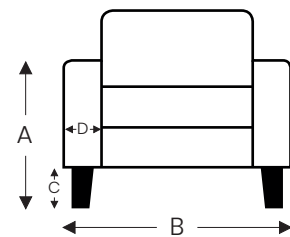

OVERZICHT ELEMENTEN

VASTE ELEMENTEN

BAS

BAS

RELAX ELEMENTEN

Incl. manuele hoofdsteun + rugkussen met rol

E = 1 motor

- A. Armhoogte: 64 cm
- B. Breedte: variabel aan elementen
- C. Poothoogte: 6/8 cm
- D. Armbreedte: 21 cm
- E. Zitdiepte: 62 cm
- F. Zithoogte: 43/45 cm
- G. Rughoogte: 83/85 cm
- H. Diepte: 102 cm

(Tolerantie op afmetingen +/- 3%)

LONGCHAIR

OVERZICHT ELEMENTEN

VASTE ELEMENTEN

BAS

BAS

KUSSENS

- A. Armhoogte: 64 cm
- B. Breedte: variabel aan elementen
- C. Poothoogte: 6/8 cm
- D. Armbreedte: 21 cm
- E. Zitdiepte: 62 cm
- F. Zithoogte: 43/45 cm
- G. Rughoogte: 83/85 cm
- H. Diepte: 102 cm