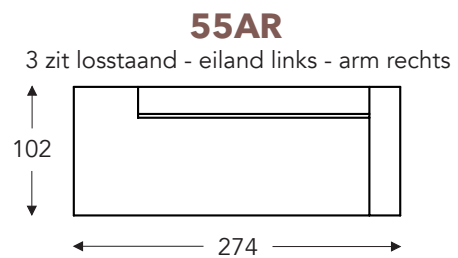

OVERZICHT ELEMENTEN

VASTE ELEMENTEN

BAS

BAS

RELAX ELEMENTEN

Incl. manuele hoofdsteun + rugkussen met rol

E = 1 motor

- A. Armhoogte: 64 cm
- B. Breedte: variabel aan elementen
- C. Poothoogte: 6/8 cm
- D. Armbreedte: 21 cm
- E. Zitdiepte: 62 cm
- F. Zithoogte: 43/45 cm
- G. Rughoogte: 83/85 cm
- H. Diepte: 102 cm

(Tolerantie op afmetingen +/- 3%)

LONGCHAIR

OVERZICHT ELEMENTEN

VASTE ELEMENTEN

BAS

BAS

KUSSENS

- A. Armhoogte: 64 cm
- B. Breedte: variabel aan elementen
- C. Poothoogte: 6/8 cm
- D. Armbreedte: 21 cm
- E. Zitdiepte: 62 cm
- F. Zithoogte: 43/45 cm
- G. Rughoogte: 83/85 cm
- H. Diepte: 102 cm

(Tolerantie op afmetingen +/- 3%)

RUGKUSSENS

RUGKUSSENS MET ROL