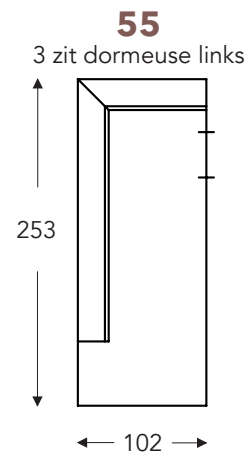

OVERZICHT ELEMENTEN

VASTE ELEMENTEN

BAS

BAS

RELAX ELEMENTEN

Incl. manuele hoofdsteun + rugkussen met rol

E = 1 motor

- A. Armhoogte: 64 cm
- B. Breedte: variabel aan elementen
- C. Poothoogte: 6/8 cm
- D. Armbreedte: 21 cm
- E. Zitdiepte: 62 cm
- F. Zithoogte: 43/45 cm
- G. Rughoogte: 83/85 cm
- H. Diepte: 102 cm

(Tolerantie op afmetingen +/- 3%)

LONGCHAIR

OVERZICHT ELEMENTEN

VASTE ELEMENTEN

BAS

BAS

KUSSENS

- A. Armhoogte: 64 cm
- B. Breedte: variabel aan elementen
- C. Poothoogte: 6/8 cm
- D. Armbreedte: 21 cm
- E. Zitdiepte: 62 cm
- F. Zithoogte: 43/45 cm
- G. Rughoogte: 83/85 cm
- H. Diepte: 102 cm

(Tolerantie op afmetingen +/- 3%)

RUGKUSSENS

RUGKUSSENS MET ROL