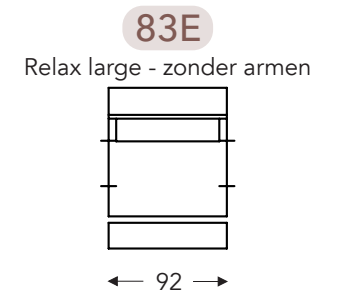

OVERZICHT ELEMENTEN

VASTE ELEMENTEN

BAS

BAS

RELAX ELEMENTEN

Incl. manuele hoofdsteun + rugkussen met rol

E = 1 motor

- A. Armhoogte: 64 cm
- B. Breedte: variabel aan elementen
- C. Poothoogte: 6/8 cm
- D. Armbreedte: 21 cm
- E. Zitdiepte: 62 cm
- F. Zithoogte: 43/45 cm
- G. Rughoogte: 83/85 cm
- H. Diepte: 102 cm

(Tolerantie op afmetingen +/- 3%)

LONGCHAIR

OVERZICHT ELEMENTEN

VASTE ELEMENTEN

BAS

BAS

KUSSENS

- A. Armhoogte: 64 cm
- B. Breedte: variabel aan elementen
- C. Poothoogte: 6/8 cm
- D. Armbreedte: 21 cm
- E. Zitdiepte: 62 cm
- F. Zithoogte: 43/45 cm
- G. Rughoogte: 83/85 cm
- H. Diepte: 102 cm