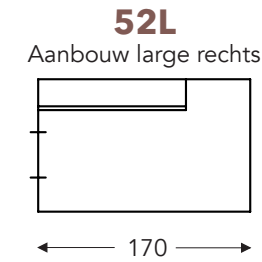

OVERZICHT ELEMENTEN

VASTE ELEMENTEN

BAS

BAS

RELAX ELEMENTEN

Incl. manuele hoofdsteun + rugkussen met rol

E = 1 motor

- A. Armhoogte: 64 cm
- B. Breedte: variabel aan elementen
- C. Poothoogte: 6/8 cm
- D. Armbreedte: 21 cm
- E. Zitdiepte: 62 cm
- F. Zithoogte: 43/45 cm
- G. Rughoogte: 83/85 cm
- H. Diepte: 102 cm

(Tolerantie op afmetingen +/- 3%)

LONGCHAIR

OVERZICHT ELEMENTEN

VASTE ELEMENTEN

BAS

BAS

KUSSENS

- A. Armhoogte: 64 cm
- B. Breedte: variabel aan elementen
- C. Poothoogte: 6/8 cm
- D. Armbreedte: 21 cm
- E. Zitdiepte: 62 cm
- F. Zithoogte: 43/45 cm
- G. Rughoogte: 83/85 cm
- H. Diepte: 102 cm

(Tolerantie op afmetingen +/- 3%)

RUGKUSSENS

RUGKUSSENS MET ROL