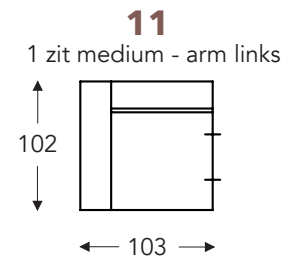

OVERZICHT ELEMENTEN

VASTE ELEMENTEN

BAS

BAS

RELAX ELEMENTEN

Incl. manuele hoofdsteun + rugkussen met rol

E = 1 motor

- A. Armhoogte: 64 cm
- B. Breedte: variabel aan elementen
- C. Poothoogte: 6/8 cm
- D. Armbreedte: 21 cm
- E. Zitdiepte: 62 cm
- F. Zithoogte: 43/45 cm
- G. Rughoogte: 83/85 cm
- H. Diepte: 102 cm

(Tolerantie op afmetingen +/- 3%)

LONGCHAIR

OVERZICHT ELEMENTEN

VASTE ELEMENTEN

BAS

BAS

KUSSENS

- A. Armhoogte: 64 cm
- B. Breedte: variabel aan elementen
- C. Poothoogte: 6/8 cm
- D. Armbreedte: 21 cm
- E. Zitdiepte: 62 cm
- F. Zithoogte: 43/45 cm
- G. Rughoogte: 83/85 cm
- H. Diepte: 102 cm