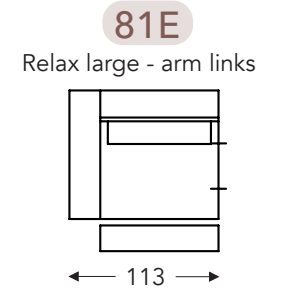

OVERZICHT ELEMENTEN

VASTE ELEMENTEN

BAS

BAS

RELAX ELEMENTEN

Incl. manuele hoofdsteun + rugkussen met rol

E = 1 motor

- A. Armhoogte: 64 cm
- B. Breedte: variabel aan elementen
- C. Poothoogte: 6/8 cm
- D. Armbreedte: 21 cm
- E. Zitdiepte: 62 cm
- F. Zithoogte: 43/45 cm
- G. Rughoogte: 83/85 cm
- H. Diepte: 102 cm

(Tolerantie op afmetingen +/- 3%)

LONGCHAIR

OVERZICHT ELEMENTEN

VASTE ELEMENTEN

BAS

BAS

KUSSENS

- A. Armhoogte: 64 cm
- B. Breedte: variabel aan elementen
- C. Poothoogte: 6/8 cm
- D. Armbreedte: 21 cm
- E. Zitdiepte: 62 cm
- F. Zithoogte: 43/45 cm
- G. Rughoogte: 83/85 cm
- H. Diepte: 102 cm