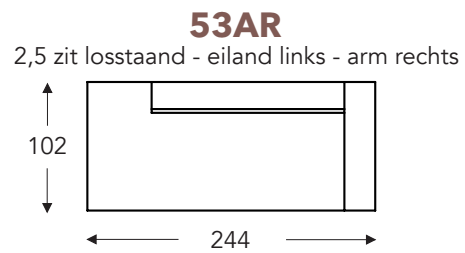

OVERZICHT ELEMENTEN

VASTE ELEMENTEN

BAS

BAS

RELAX ELEMENTEN

Incl. manuele hoofdsteun + rugkussen met rol

E = 1 motor

- A. Armhoogte: 64 cm
- B. Breedte: variabel aan elementen
- C. Poothoogte: 6/8 cm
- D. Armbreedte: 21 cm
- E. Zitdiepte: 62 cm
- F. Zithoogte: 43/45 cm
- G. Rughoogte: 83/85 cm
- H. Diepte: 102 cm

(Tolerantie op afmetingen +/- 3%)

LONGCHAIR

OVERZICHT ELEMENTEN

VASTE ELEMENTEN

BAS

BAS

KUSSENS

- A. Armhoogte: 64 cm
- B. Breedte: variabel aan elementen
- C. Poothoogte: 6/8 cm
- D. Armbreedte: 21 cm
- E. Zitdiepte: 62 cm
- F. Zithoogte: 43/45 cm
- G. Rughoogte: 83/85 cm
- H. Diepte: 102 cm