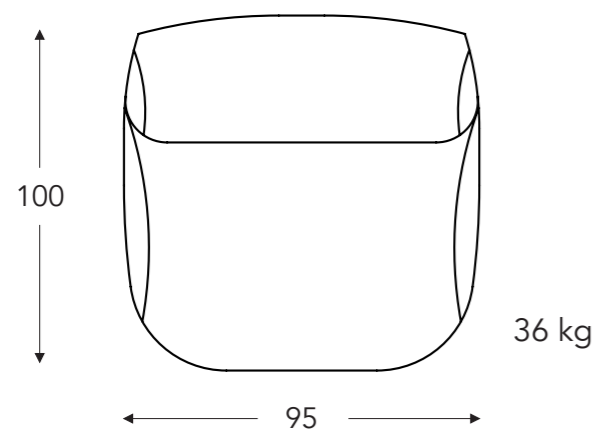

ÉLÉMENTS

ÉLÉMENTS FIXES

LALA

moome

LALA

moome

ÉLÉMENTS FIXES

10-10K

10 - Fauteuil
10K - Fauteuil couplé

90

Repose-pied

ATTENTION :
Le sens du fil peut entraîner une
différence de couleur !

(Tolérance sur les dimensions jusqu'à ±3%)