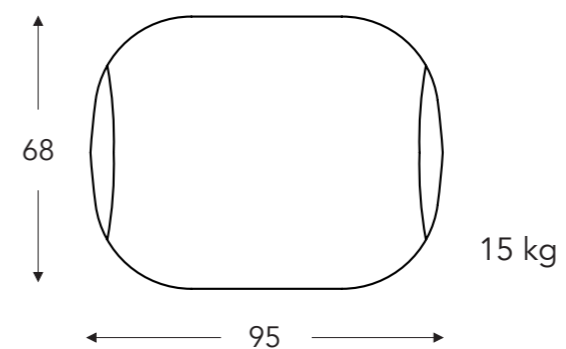

ÉLÉMENTS

ÉLÉMENTS FIXES

LALA

moome

LALA

moome

ÉLÉMENTS FIXES

10-10K

10 - Fauteuil
10K - Fauteuil couplé

90

Repose-pied

ATTENTION :
Le sens du fil peut entraîner une
différence de couleur !

(Tolérance sur les dimensions jusqu'à ±3%)