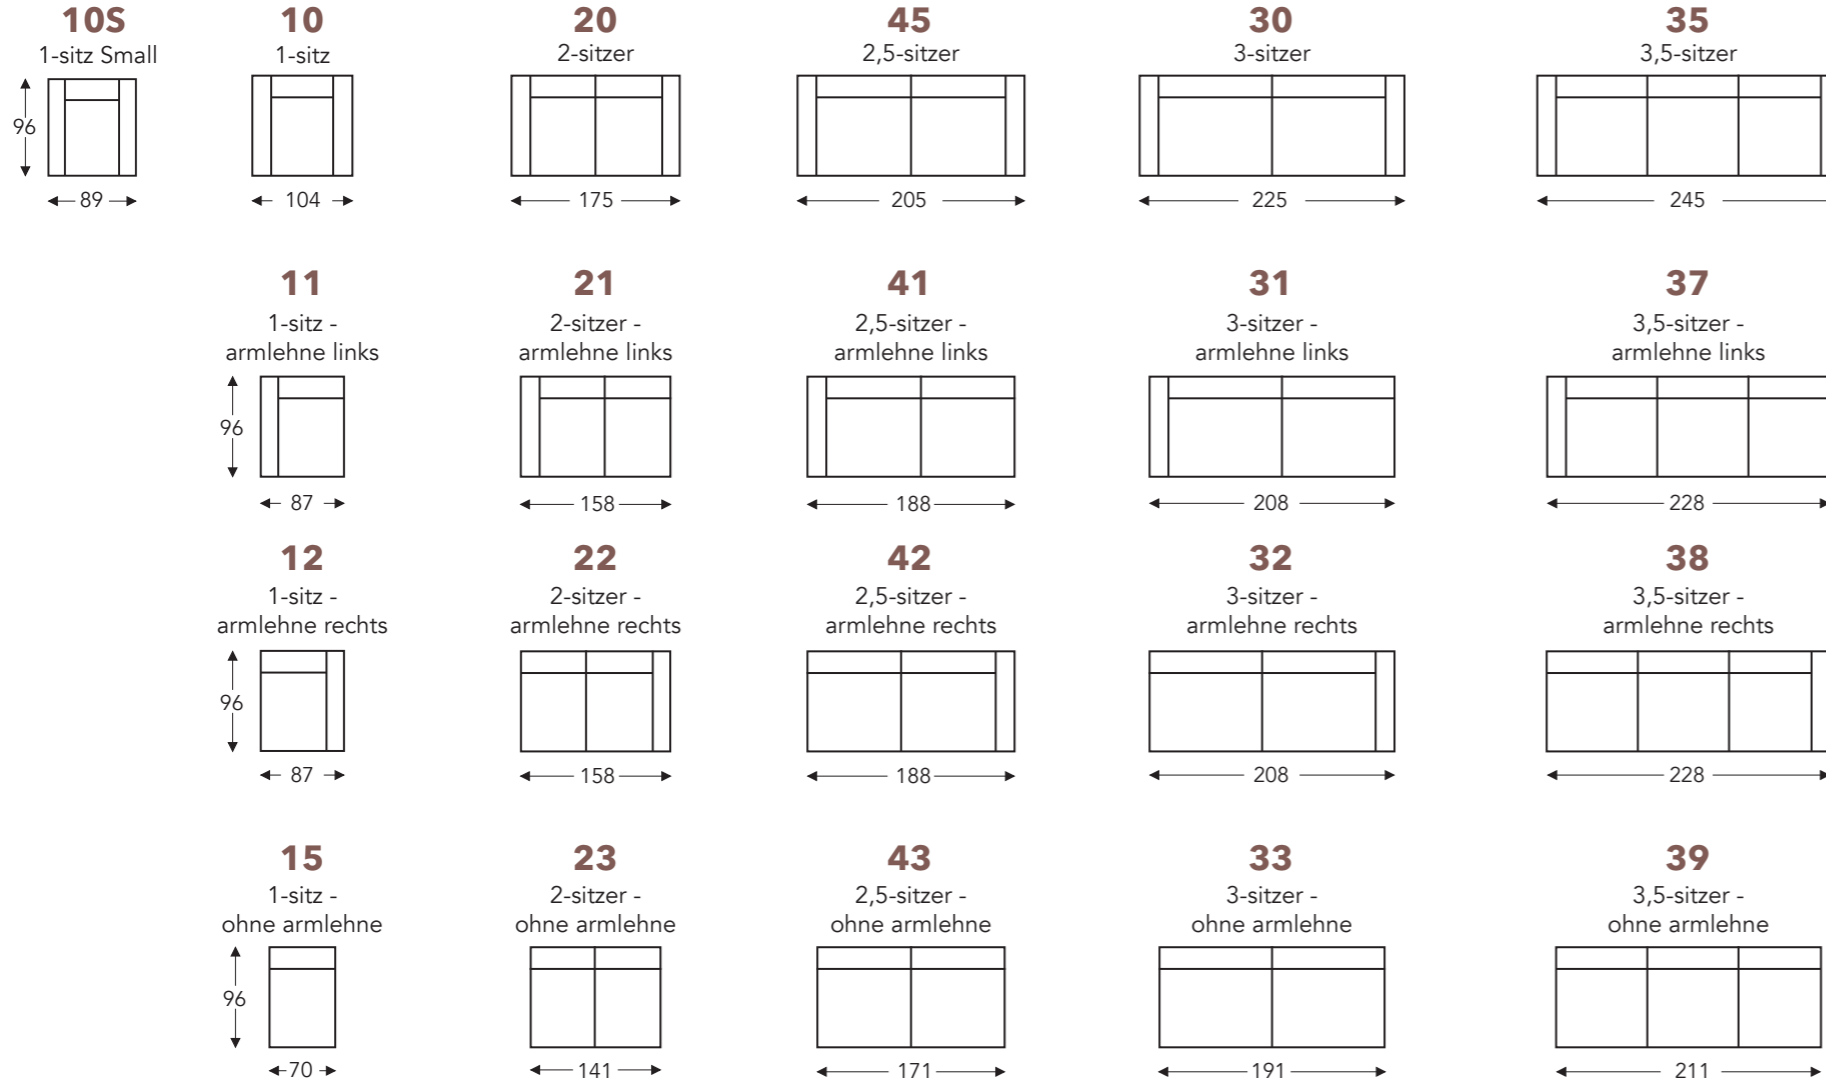

ELEMENTE

FESTE ELEMENTE

LEX