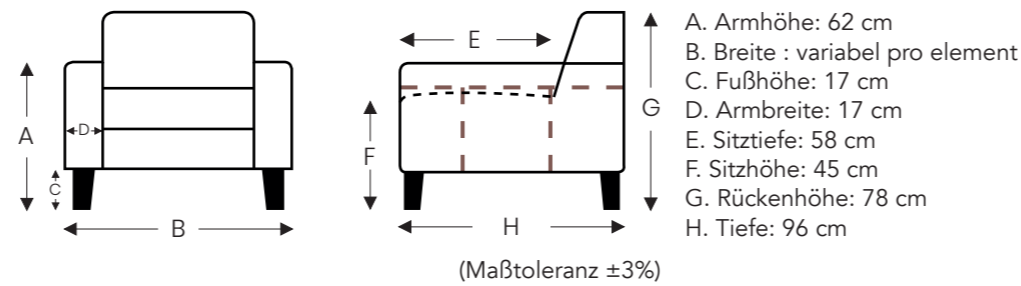

## KOPFSTÜTZE ELEMENTE

**HS21**  
Kopfstütze  
51 x 19 x 19cm