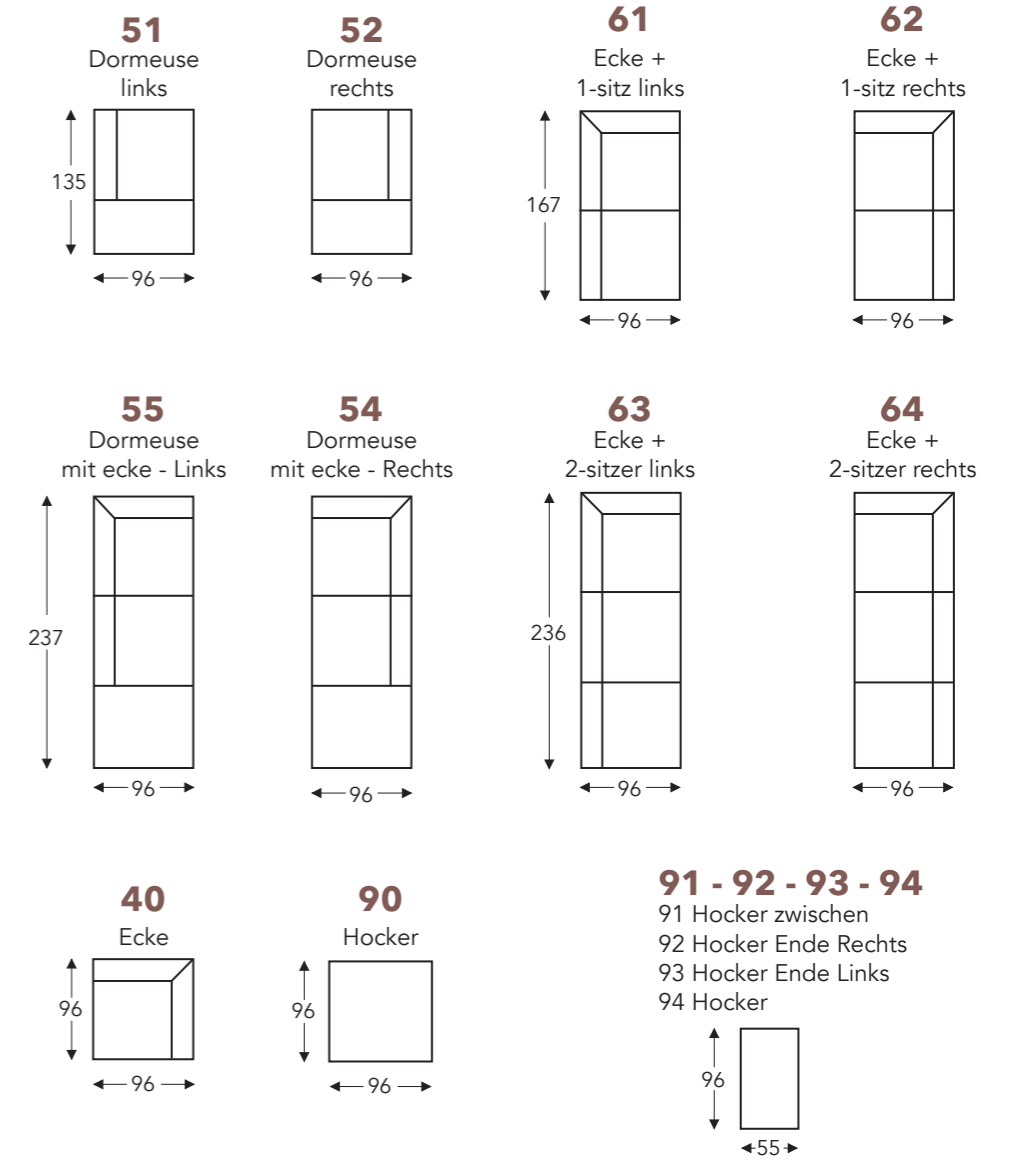

## KOPFSTÜTZE ELEMENTE

**HS21**  
Kopfstütze  
51 x 19 x 19cm