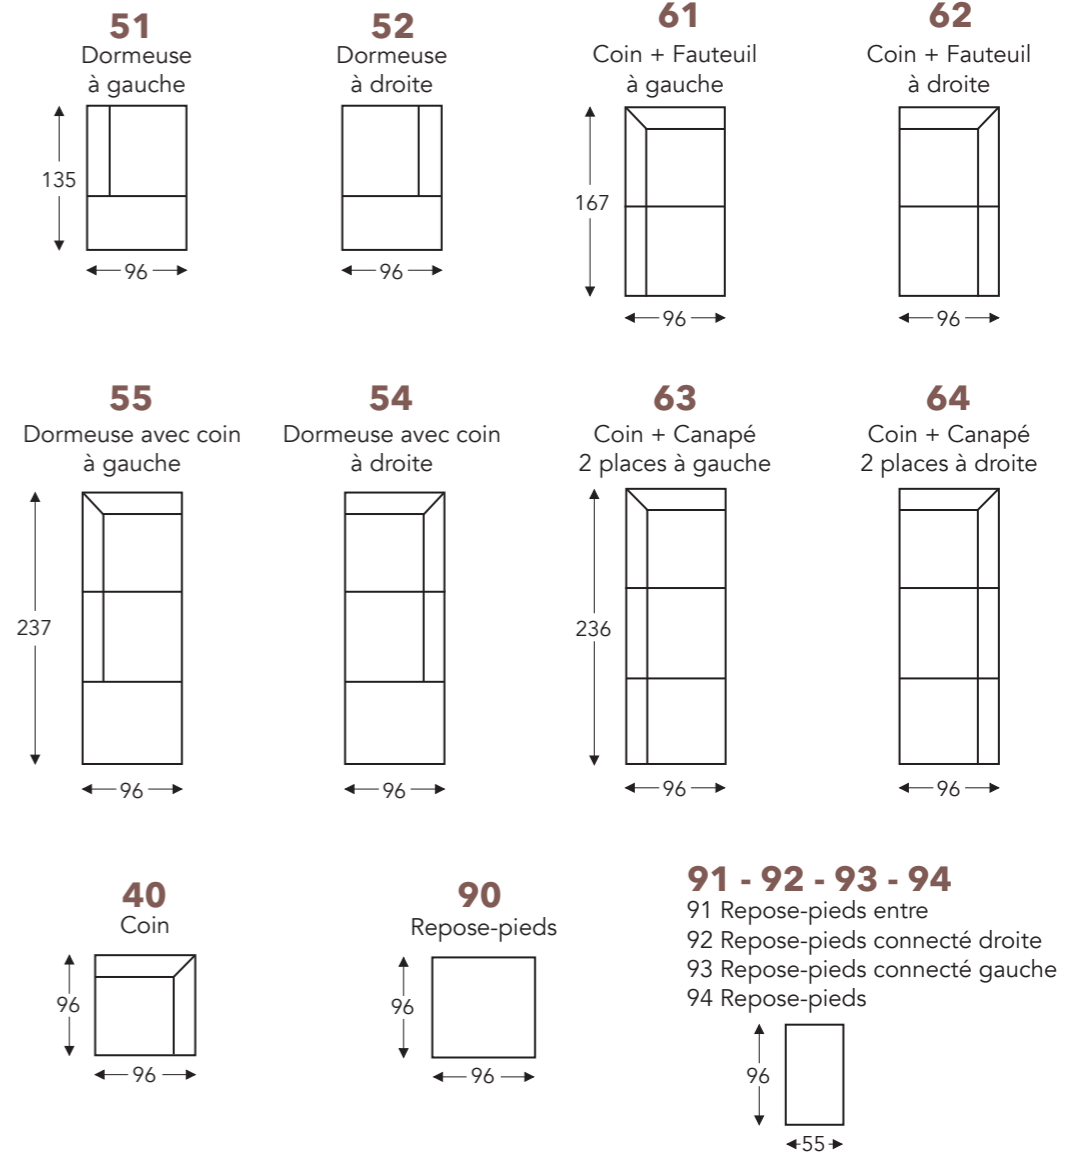

ÉLÉMENTS

ÉLÉMENTS FIXES

LEX

LEX

ÉLÉMENTS FIXES

ÉLÉMENTS DES TÊTIÈRES

(Tolérance sur les dimensions jusqu'à ±3%)

CHAISE LONGUE