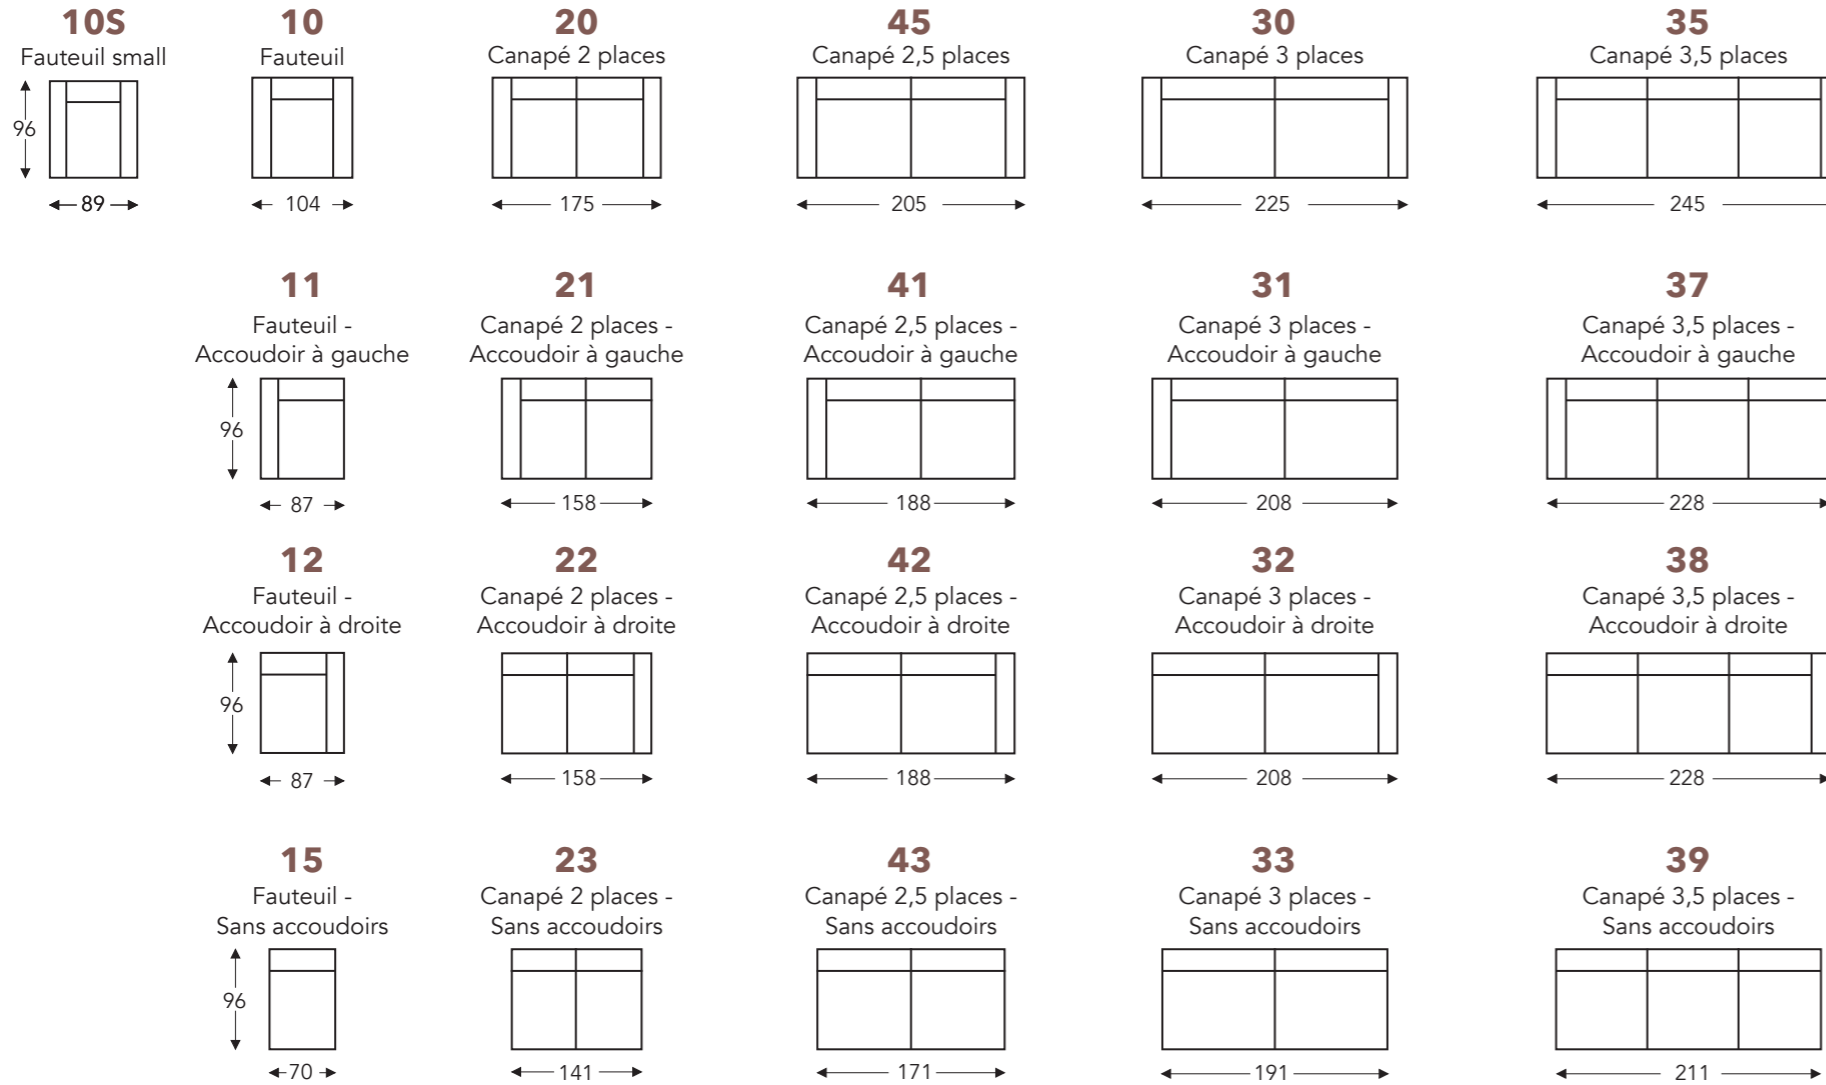

ÉLÉMENTS

ÉLÉMENTS FIXES

LEX

LEX

ÉLÉMENTS FIXES

ÉLÉMENTS DES TÊTIÈRES

(Tolérance sur les dimensions jusqu'à ±3%)

CHAISE LONGUE