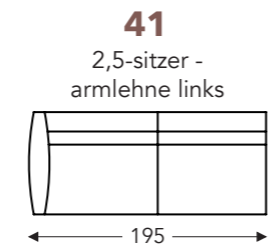

ELEMENTE

FESTE ELEMENTE

LOU

LOU

FESTE ELEMENTE

- A. Armhöhe: 82 cm
- C. Fußhöhe: 22 cm
- E. Sitztiefe: 51 cm
- F. Sitzhöhe: 46 cm
- G. Rückenhöhe: 82 cm

CHAISE LONGUE

ledernähte

- A. Armhöhe: 78 cm
- B. Breite : variabel pro element
- C. Fußhöhe: 18 cm
- D. Armbreite: 17 cm
- E. Sitztiefe: 56 cm
- F. Sitzhöhe: 44 cm
- G. Rückenhöhe: 78 cm
- H. Tiefe: 84 cm