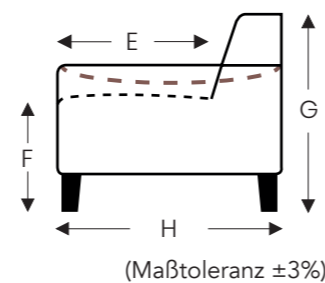

ELEMENTE

FESTE ELEMENTE

LOU

LOU

FESTE ELEMENTE

- A. Armhöhe: 82 cm
- C. Fußhöhe: 22 cm
- E. Sitztiefe: 51 cm
- F. Sitzhöhe: 46 cm
- G. Rückenhöhe: 82 cm

CHAISE LONGUE

ledernähte

- A. Armhöhe: 78 cm
- B. Breite : variabel pro element
- C. Fußhöhe: 18 cm
- D. Armbreite: 17 cm
- E. Sitztiefe: 56 cm
- F. Sitzhöhe: 44 cm
- G. Rückenhöhe: 78 cm
- H. Tiefe: 84 cm