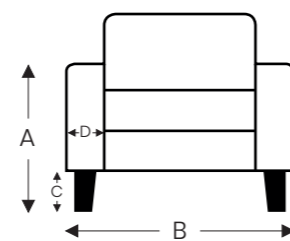

ELEMENTE

FESTE ELEMENTE

LOU

LOU

FESTE ELEMENTE

- A. Armhöhe: 82 cm
- C. Fußhöhe: 22 cm
- E. Sitztiefe: 51 cm
- F. Sitzhöhe: 46 cm
- G. Rückenhöhe: 82 cm

CHAISE LONGUE

ledernähte

- A. Armhöhe: 78 cm
- B. Breite : variabel pro element
- C. Fußhöhe: 18 cm
- D. Armbreite: 17 cm
- E. Sitztiefe: 56 cm
- F. Sitzhöhe: 44 cm
- G. Rückenhöhe: 78 cm
- H. Tiefe: 84 cm