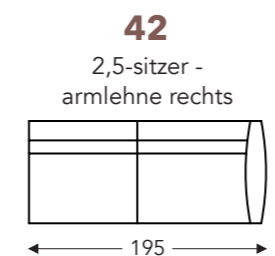

ELEMENTE

FESTE ELEMENTE

LOU

LOU

FESTE ELEMENTE

- A. Armhöhe: 82 cm
- C. Fußhöhe: 22 cm
- E. Sitztiefe: 51 cm
- F. Sitzhöhe: 46 cm
- G. Rückenhöhe: 82 cm

CHAISE LONGUE

ledernähte

- A. Armhöhe: 78 cm
- B. Breite : variabel pro element
- C. Fußhöhe: 18 cm
- D. Armbreite: 17 cm
- E. Sitztiefe: 56 cm
- F. Sitzhöhe: 44 cm
- G. Rückenhöhe: 78 cm
- H. Tiefe: 84 cm