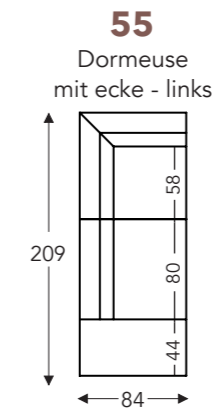

ELEMENTE

FESTE ELEMENTE

LOU

LOU

FESTE ELEMENTE

- A. Armhöhe: 82 cm
- C. Fußhöhe: 22 cm
- E. Sitztiefe: 51 cm
- F. Sitzhöhe: 46 cm
- G. Rückenhöhe: 82 cm

CHAISE LONGUE

ledernähte

- A. Armhöhe: 78 cm
- B. Breite : variabel pro element
- C. Fußhöhe: 18 cm
- D. Armbreite: 17 cm
- E. Sitztiefe: 56 cm
- F. Sitzhöhe: 44 cm
- G. Rückenhöhe: 78 cm
- H. Tiefe: 84 cm