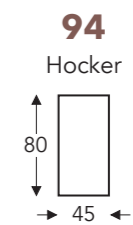

ELEMENTE

FESTE ELEMENTE

LOU

LOU

FESTE ELEMENTE

- A. Armhöhe: 82 cm
- C. Fußhöhe: 22 cm
- E. Sitztiefe: 51 cm
- F. Sitzhöhe: 46 cm
- G. Rückenhöhe: 82 cm

CHAISE LONGUE

ledernähte

- A. Armhöhe: 78 cm
- B. Breite : variabel pro element
- C. Fußhöhe: 18 cm
- D. Armbreite: 17 cm
- E. Sitztiefe: 56 cm
- F. Sitzhöhe: 44 cm
- G. Rückenhöhe: 78 cm
- H. Tiefe: 84 cm