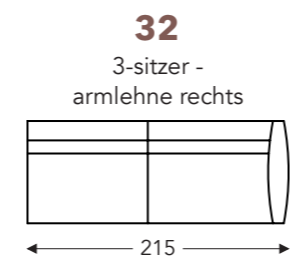

ELEMENTE

FESTE ELEMENTE

LOU

LOU

FESTE ELEMENTE

- A. Armhöhe: 82 cm
- C. Fußhöhe: 22 cm
- E. Sitztiefe: 51 cm
- F. Sitzhöhe: 46 cm
- G. Rückenhöhe: 82 cm

CHAISE LONGUE

ledernähte

- A. Armhöhe: 78 cm
- B. Breite : variabel pro element
- C. Fußhöhe: 18 cm
- D. Armbreite: 17 cm
- E. Sitztiefe: 56 cm
- F. Sitzhöhe: 44 cm
- G. Rückenhöhe: 78 cm
- H. Tiefe: 84 cm