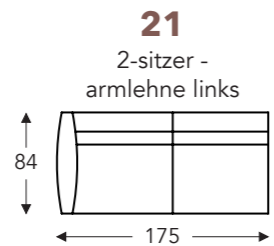

ELEMENTE

FESTE ELEMENTE

LOU

LOU

FESTE ELEMENTE

- A. Armhöhe: 82 cm
- C. Fußhöhe: 22 cm
- E. Sitztiefe: 51 cm
- F. Sitzhöhe: 46 cm
- G. Rückenhöhe: 82 cm

CHAISE LONGUE

ledernähte

- A. Armhöhe: 78 cm
- B. Breite : variabel pro element
- C. Fußhöhe: 18 cm
- D. Armbreite: 17 cm
- E. Sitztiefe: 56 cm
- F. Sitzhöhe: 44 cm
- G. Rückenhöhe: 78 cm
- H. Tiefe: 84 cm