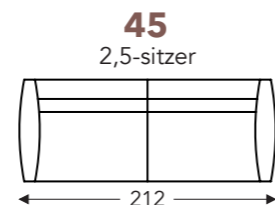

ELEMENTE

FESTE ELEMENTE

LOU

LOU

FESTE ELEMENTE

- A. Armhöhe: 82 cm
- C. Fußhöhe: 22 cm
- E. Sitztiefe: 51 cm
- F. Sitzhöhe: 46 cm
- G. Rückenhöhe: 82 cm

CHAISE LONGUE

ledernähte

- A. Armhöhe: 78 cm
- B. Breite : variabel pro element
- C. Fußhöhe: 18 cm
- D. Armbreite: 17 cm
- E. Sitztiefe: 56 cm
- F. Sitzhöhe: 44 cm
- G. Rückenhöhe: 78 cm
- H. Tiefe: 84 cm