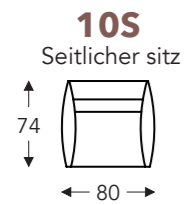

ELEMENTE

FESTE ELEMENTE

LOU

LOU

FESTE ELEMENTE

- A. Armhöhe: 82 cm
- C. Fußhöhe: 22 cm
- E. Sitztiefe: 51 cm
- F. Sitzhöhe: 46 cm
- G. Rückenhöhe: 82 cm

CHAISE LONGUE

ledernähte

- A. Armhöhe: 78 cm
- B. Breite : variabel pro element
- C. Fußhöhe: 18 cm
- D. Armbreite: 17 cm
- E. Sitztiefe: 56 cm
- F. Sitzhöhe: 44 cm
- G. Rückenhöhe: 78 cm
- H. Tiefe: 84 cm