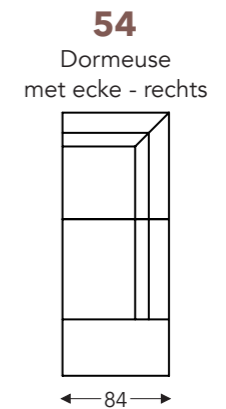

ELEMENTE

FESTE ELEMENTE

LOU

LOU

FESTE ELEMENTE

- A. Armhöhe: 82 cm
- C. Fußhöhe: 22 cm
- E. Sitztiefe: 51 cm
- F. Sitzhöhe: 46 cm
- G. Rückenhöhe: 82 cm

CHAISE LONGUE

ledernähte

- A. Armhöhe: 78 cm
- B. Breite : variabel pro element
- C. Fußhöhe: 18 cm
- D. Armbreite: 17 cm
- E. Sitztiefe: 56 cm
- F. Sitzhöhe: 44 cm
- G. Rückenhöhe: 78 cm
- H. Tiefe: 84 cm