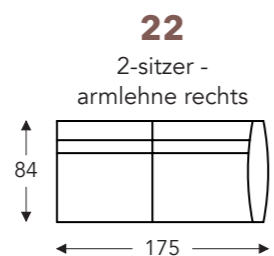

ELEMENTE

FESTE ELEMENTE

LOU

LOU

FESTE ELEMENTE

- A. Armhöhe: 82 cm
- C. Fußhöhe: 22 cm
- E. Sitztiefe: 51 cm
- F. Sitzhöhe: 46 cm
- G. Rückenhöhe: 82 cm

CHAISE LONGUE

ledernähte

- A. Armhöhe: 78 cm
- B. Breite : variabel pro element
- C. Fußhöhe: 18 cm
- D. Armbreite: 17 cm
- E. Sitztiefe: 56 cm
- F. Sitzhöhe: 44 cm
- G. Rückenhöhe: 78 cm
- H. Tiefe: 84 cm