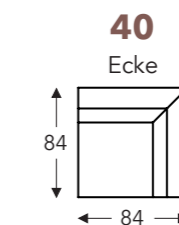

ELEMENTE

FESTE ELEMENTE

LOU

LOU

FESTE ELEMENTE

- A. Armhöhe: 82 cm
- C. Fußhöhe: 22 cm
- E. Sitztiefe: 51 cm
- F. Sitzhöhe: 46 cm
- G. Rückenhöhe: 82 cm

CHAISE LONGUE

ledernähte

- A. Armhöhe: 78 cm
- B. Breite : variabel pro element
- C. Fußhöhe: 18 cm
- D. Armbreite: 17 cm
- E. Sitztiefe: 56 cm
- F. Sitzhöhe: 44 cm
- G. Rückenhöhe: 78 cm
- H. Tiefe: 84 cm