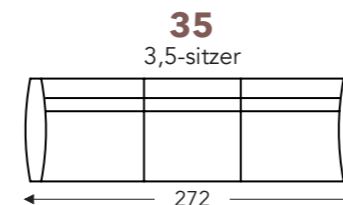

ELEMENTE

FESTE ELEMENTE

LOU

LOU

FESTE ELEMENTE

- A. Armhöhe: 82 cm
- C. Fußhöhe: 22 cm
- E. Sitztiefe: 51 cm
- F. Sitzhöhe: 46 cm
- G. Rückenhöhe: 82 cm

CHAISE LONGUE

ledernähte

- A. Armhöhe: 78 cm
- B. Breite : variabel pro element
- C. Fußhöhe: 18 cm
- D. Armbreite: 17 cm
- E. Sitztiefe: 56 cm
- F. Sitzhöhe: 44 cm
- G. Rückenhöhe: 78 cm
- H. Tiefe: 84 cm