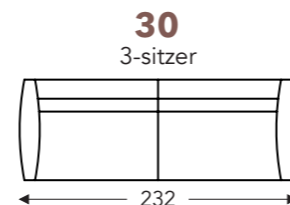

ELEMENTE

FESTE ELEMENTE

LOU

LOU

FESTE ELEMENTE

- A. Armhöhe: 82 cm
- C. Fußhöhe: 22 cm
- E. Sitztiefe: 51 cm
- F. Sitzhöhe: 46 cm
- G. Rückenhöhe: 82 cm

CHAISE LONGUE

ledernähte

- A. Armhöhe: 78 cm
- B. Breite : variabel pro element
- C. Fußhöhe: 18 cm
- D. Armbreite: 17 cm
- E. Sitztiefe: 56 cm
- F. Sitzhöhe: 44 cm
- G. Rückenhöhe: 78 cm
- H. Tiefe: 84 cm