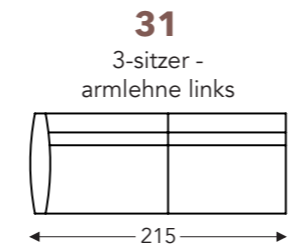

ELEMENTE

FESTE ELEMENTE

LOU

LOU

FESTE ELEMENTE

- A. Armhöhe: 82 cm
- C. Fußhöhe: 22 cm
- E. Sitztiefe: 51 cm
- F. Sitzhöhe: 46 cm
- G. Rückenhöhe: 82 cm

CHAISE LONGUE

ledernähte

- A. Armhöhe: 78 cm
- B. Breite : variabel pro element
- C. Fußhöhe: 18 cm
- D. Armbreite: 17 cm
- E. Sitztiefe: 56 cm
- F. Sitzhöhe: 44 cm
- G. Rückenhöhe: 78 cm
- H. Tiefe: 84 cm