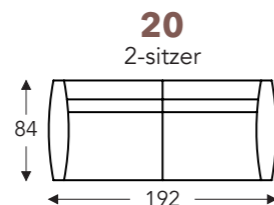

ELEMENTE

FESTE ELEMENTE

LOU

LOU

FESTE ELEMENTE

- A. Armhöhe: 82 cm
- C. Fußhöhe: 22 cm
- E. Sitztiefe: 51 cm
- F. Sitzhöhe: 46 cm
- G. Rückenhöhe: 82 cm

CHAISE LONGUE

ledernähte

- A. Armhöhe: 78 cm
- B. Breite : variabel pro element
- C. Fußhöhe: 18 cm
- D. Armbreite: 17 cm
- E. Sitztiefe: 56 cm
- F. Sitzhöhe: 44 cm
- G. Rückenhöhe: 78 cm
- H. Tiefe: 84 cm