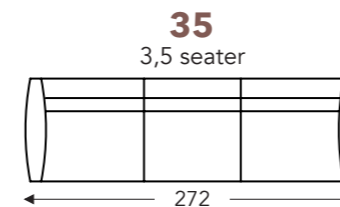

ELEMENTS

FIXED ELEMENTS

LOU

moome

LOU

moome

FIXED ELEMENTS

A. Arm height: 82 cm
C. Feet height: 22 cm
E. Seat dept: 51 cm
F. Seat height: 46 cm
G. Back height: 82 cm

A. Arm height: 78 cm
B. Width : variable per elements
C. Feet height: 18 cm
D. Arm width: 17 cm
E. Seat dept: 56 cm
F. Seat height: 44 cm
G. Back height: 78 cm
H. Dept: 84 cm

(Tolerance on dimensions ±3%)