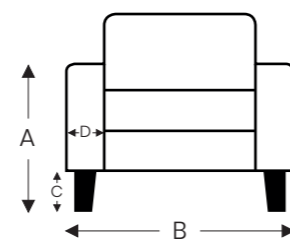

ELEMENTS

FIXED ELEMENTS

LOU

moome

LOU

moome

FIXED ELEMENTS

A. Arm height: 82 cm
C. Feet height: 22 cm
E. Seat dept: 51 cm
F. Seat height: 46 cm
G. Back height: 82 cm

A. Arm height: 78 cm
B. Width : variable per elements
C. Feet height: 18 cm
D. Arm width: 17 cm
E. Seat dept: 56 cm
F. Seat height: 44 cm
G. Back height: 78 cm
H. Dept: 84 cm

(Tolerance on dimensions ±3%)