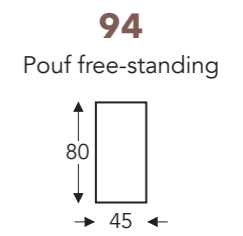

ELEMENTS

FIXED ELEMENTS

LOU

moome

LOU

moome

FIXED ELEMENTS

A. Arm height: 82 cm
C. Feet height: 22 cm
E. Seat dept: 51 cm
F. Seat height: 46 cm
G. Back height: 82 cm

A. Arm height: 78 cm
B. Width : variable per elements
C. Feet height: 18 cm
D. Arm width: 17 cm
E. Seat dept: 56 cm
F. Seat height: 44 cm
G. Back height: 78 cm
H. Dept: 84 cm

(Tolerance on dimensions ±3%)