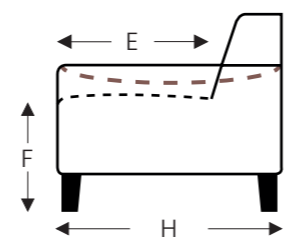

ELEMENTS

FIXED ELEMENTS

LOU

moome

LOU

moome

FIXED ELEMENTS

A. Arm height: 82 cm
C. Feet height: 22 cm
E. Seat dept: 51 cm
F. Seat height: 46 cm
G. Back height: 82 cm

A. Arm height: 78 cm
B. Width : variable per elements
C. Feet height: 18 cm
D. Arm width: 17 cm
E. Seat dept: 56 cm
F. Seat height: 44 cm
G. Back height: 78 cm
H. Dept: 84 cm

(Tolerance on dimensions ±3%)