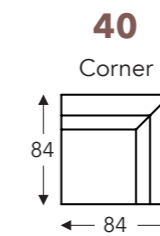

ELEMENTS

FIXED ELEMENTS

LOU

moome

LOU

moome

FIXED ELEMENTS

A. Arm height: 82 cm
C. Feet height: 22 cm
E. Seat dept: 51 cm
F. Seat height: 46 cm
G. Back height: 82 cm

A. Arm height: 78 cm
B. Width : variable per elements
C. Feet height: 18 cm
D. Arm width: 17 cm
E. Seat dept: 56 cm
F. Seat height: 44 cm
G. Back height: 78 cm
H. Dept: 84 cm

(Tolerance on dimensions ±3%)