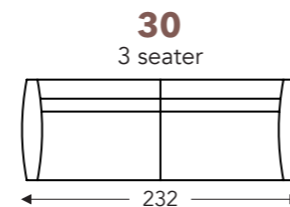

ELEMENTS

FIXED ELEMENTS

LOU

moome

LOU

moome

FIXED ELEMENTS

A. Arm height: 82 cm
C. Feet height: 22 cm
E. Seat dept: 51 cm
F. Seat height: 46 cm
G. Back height: 82 cm

A. Arm height: 78 cm
B. Width : variable per elements
C. Feet height: 18 cm
D. Arm width: 17 cm
E. Seat dept: 56 cm
F. Seat height: 44 cm
G. Back height: 78 cm
H. Dept: 84 cm

(Tolerance on dimensions ±3%)