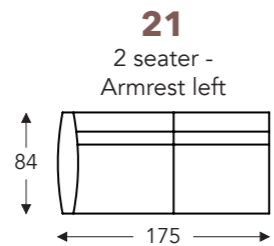

ELEMENTS

FIXED ELEMENTS

LOU

moome

LOU

moome

FIXED ELEMENTS

A. Arm height: 82 cm
C. Feet height: 22 cm
E. Seat dept: 51 cm
F. Seat height: 46 cm
G. Back height: 82 cm

A. Arm height: 78 cm
B. Width : variable per elements
C. Feet height: 18 cm
D. Arm width: 17 cm
E. Seat dept: 56 cm
F. Seat height: 44 cm
G. Back height: 78 cm
H. Dept: 84 cm

(Tolerance on dimensions ±3%)