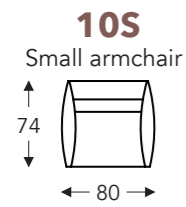

ELEMENTS

FIXED ELEMENTS

LOU

moome

LOU

moome

FIXED ELEMENTS

A. Arm height: 82 cm
C. Feet height: 22 cm
E. Seat dept: 51 cm
F. Seat height: 46 cm
G. Back height: 82 cm

A. Arm height: 78 cm
B. Width : variable per elements
C. Feet height: 18 cm
D. Arm width: 17 cm
E. Seat dept: 56 cm
F. Seat height: 44 cm
G. Back height: 78 cm
H. Dept: 84 cm

(Tolerance on dimensions ±3%)