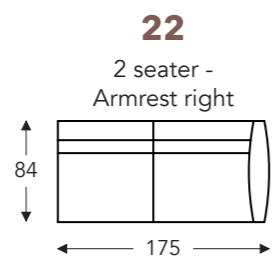

ELEMENTS

FIXED ELEMENTS

LOU

moome

LOU

moome

FIXED ELEMENTS

A. Arm height: 82 cm
C. Feet height: 22 cm
E. Seat dept: 51 cm
F. Seat height: 46 cm
G. Back height: 82 cm

A. Arm height: 78 cm
B. Width : variable per elements
C. Feet height: 18 cm
D. Arm width: 17 cm
E. Seat dept: 56 cm
F. Seat height: 44 cm
G. Back height: 78 cm
H. Dept: 84 cm

(Tolerance on dimensions ±3%)