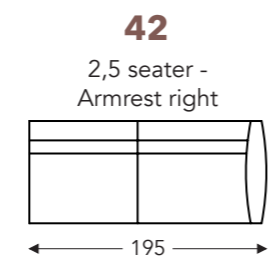

ELEMENTS

FIXED ELEMENTS

LOU

moome

LOU

moome

FIXED ELEMENTS

A. Arm height: 82 cm
C. Feet height: 22 cm
E. Seat dept: 51 cm
F. Seat height: 46 cm
G. Back height: 82 cm

A. Arm height: 78 cm
B. Width : variable per elements
C. Feet height: 18 cm
D. Arm width: 17 cm
E. Seat dept: 56 cm
F. Seat height: 44 cm
G. Back height: 78 cm
H. Dept: 84 cm

(Tolerance on dimensions ±3%)