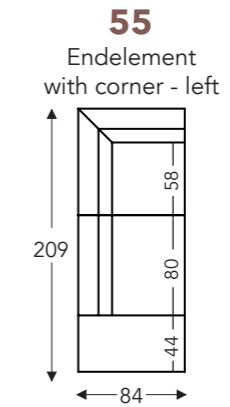

ELEMENTS

FIXED ELEMENTS

LOU

moome

LOU

moome

FIXED ELEMENTS

A. Arm height: 82 cm
C. Feet height: 22 cm
E. Seat dept: 51 cm
F. Seat height: 46 cm
G. Back height: 82 cm

A. Arm height: 78 cm
B. Width : variable per elements
C. Feet height: 18 cm
D. Arm width: 17 cm
E. Seat dept: 56 cm
F. Seat height: 44 cm
G. Back height: 78 cm
H. Dept: 84 cm

(Tolerance on dimensions ±3%)