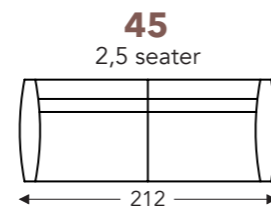

ELEMENTS

FIXED ELEMENTS

LOU

moome

LOU

moome

FIXED ELEMENTS

A. Arm height: 82 cm
C. Feet height: 22 cm
E. Seat dept: 51 cm
F. Seat height: 46 cm
G. Back height: 82 cm

A. Arm height: 78 cm
B. Width : variable per elements
C. Feet height: 18 cm
D. Arm width: 17 cm
E. Seat dept: 56 cm
F. Seat height: 44 cm
G. Back height: 78 cm
H. Dept: 84 cm

(Tolerance on dimensions ±3%)