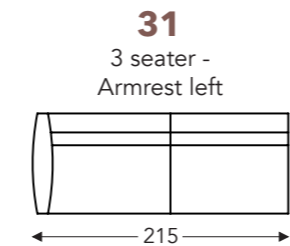

ELEMENTS

FIXED ELEMENTS

LOU

moome

LOU

moome

FIXED ELEMENTS

A. Arm height: 82 cm
C. Feet height: 22 cm
E. Seat dept: 51 cm
F. Seat height: 46 cm
G. Back height: 82 cm

A. Arm height: 78 cm
B. Width : variable per elements
C. Feet height: 18 cm
D. Arm width: 17 cm
E. Seat dept: 56 cm
F. Seat height: 44 cm
G. Back height: 78 cm
H. Dept: 84 cm

(Tolerance on dimensions ±3%)