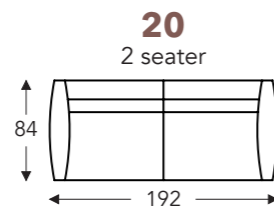

ELEMENTS

FIXED ELEMENTS

LOU

moome

LOU

moome

FIXED ELEMENTS

A. Arm height: 82 cm
C. Feet height: 22 cm
E. Seat dept: 51 cm
F. Seat height: 46 cm
G. Back height: 82 cm

A. Arm height: 78 cm
B. Width : variable per elements
C. Feet height: 18 cm
D. Arm width: 17 cm
E. Seat dept: 56 cm
F. Seat height: 44 cm
G. Back height: 78 cm
H. Dept: 84 cm

(Tolerance on dimensions ±3%)