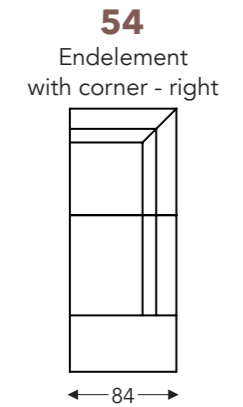

ELEMENTS

FIXED ELEMENTS

LOU

moome

LOU

moome

FIXED ELEMENTS

A. Arm height: 82 cm
C. Feet height: 22 cm
E. Seat dept: 51 cm
F. Seat height: 46 cm
G. Back height: 82 cm

A. Arm height: 78 cm
B. Width : variable per elements
C. Feet height: 18 cm
D. Arm width: 17 cm
E. Seat dept: 56 cm
F. Seat height: 44 cm
G. Back height: 78 cm
H. Dept: 84 cm

(Tolerance on dimensions ±3%)