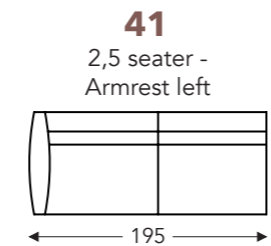

ELEMENTS

FIXED ELEMENTS

LOU

moome

LOU

moome

FIXED ELEMENTS

A. Arm height: 82 cm
C. Feet height: 22 cm
E. Seat dept: 51 cm
F. Seat height: 46 cm
G. Back height: 82 cm

A. Arm height: 78 cm
B. Width : variable per elements
C. Feet height: 18 cm
D. Arm width: 17 cm
E. Seat dept: 56 cm
F. Seat height: 44 cm
G. Back height: 78 cm
H. Dept: 84 cm

(Tolerance on dimensions ±3%)