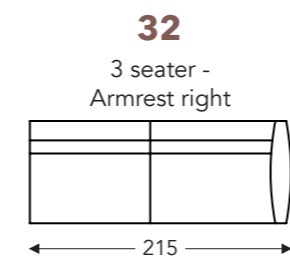

ELEMENTS

FIXED ELEMENTS

LOU

moome

LOU

moome

FIXED ELEMENTS

A. Arm height: 82 cm
C. Feet height: 22 cm
E. Seat dept: 51 cm
F. Seat height: 46 cm
G. Back height: 82 cm

A. Arm height: 78 cm
B. Width : variable per elements
C. Feet height: 18 cm
D. Arm width: 17 cm
E. Seat dept: 56 cm
F. Seat height: 44 cm
G. Back height: 78 cm
H. Dept: 84 cm

(Tolerance on dimensions ±3%)