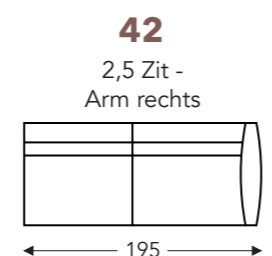

OVERZICHT ELEMENTEN

VASTE ELEMENTEN

LOU

LOU

VASTE ELEMENTEN

A. Armhoogte: 82 cm
C. Poothoogte: 22 cm
E. Zitdiepte: 51 cm
F. Zithoogte: 46 cm
G. Rughoogte: 82 cm

A. Armhoogte: 78 cm
B. Breedte: variabel aan elementen
C. Poothoogte: 18 cm
D. Arm breedte: 17 cm
E. Zitdiepte: 56 cm
F. Zithoogte: 44 cm
G. Rughoogte: 78 cm
H. Diepte: 84 cm

(Tolerantie op afmetingen +/- 3%)

LONGCHAIR

ledernaden