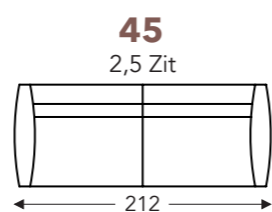

OVERZICHT ELEMENTEN

VASTE ELEMENTEN

LOU

LOU

VASTE ELEMENTEN

A. Armhoogte: 82 cm
C. Poothoogte: 22 cm
E. Zitdiepte: 51 cm
F. Zithoogte: 46 cm
G. Rughoogte: 82 cm

A. Armhoogte: 78 cm
B. Breedte: variabel aan elementen
C. Poothoogte: 18 cm
D. Arm breedte: 17 cm
E. Zitdiepte: 56 cm
F. Zithoogte: 44 cm
G. Rughoogte: 78 cm
H. Diepte: 84 cm

(Tolerantie op afmetingen +/- 3%)

LONGCHAIR

ledernaden