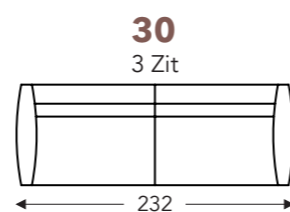

OVERZICHT ELEMENTEN

VASTE ELEMENTEN

LOU

LOU

VASTE ELEMENTEN

A. Armhoogte: 82 cm
C. Poothoogte: 22 cm
E. Zitdiepte: 51 cm
F. Zithoogte: 46 cm
G. Rughoogte: 82 cm

A. Armhoogte: 78 cm
B. Breedte: variabel aan elementen
C. Poothoogte: 18 cm
D. Arm breedte: 17 cm
E. Zitdiepte: 56 cm
F. Zithoogte: 44 cm
G. Rughoogte: 78 cm
H. Diepte: 84 cm

(Tolerantie op afmetingen +/- 3%)

LONGCHAIR

ledernaden