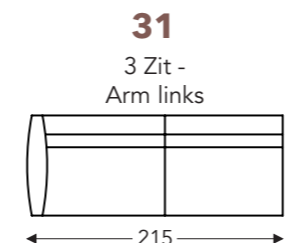

OVERZICHT ELEMENTEN

VASTE ELEMENTEN

LOU

LOU

VASTE ELEMENTEN

A. Armhoogte: 82 cm
C. Poothoogte: 22 cm
E. Zitdiepte: 51 cm
F. Zithoogte: 46 cm
G. Rughoogte: 82 cm

A. Armhoogte: 78 cm
B. Breedte: variabel aan elementen
C. Poothoogte: 18 cm
D. Arm breedte: 17 cm
E. Zitdiepte: 56 cm
F. Zithoogte: 44 cm
G. Rughoogte: 78 cm
H. Diepte: 84 cm

(Tolerantie op afmetingen +/- 3%)

LONGCHAIR

ledernaden