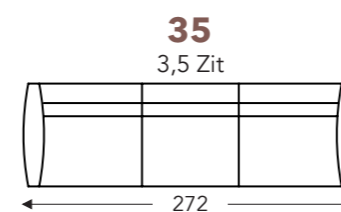

OVERZICHT ELEMENTEN

VASTE ELEMENTEN

LOU

LOU

VASTE ELEMENTEN

A. Armhoogte: 82 cm
C. Poothoogte: 22 cm
E. Zitdiepte: 51 cm
F. Zithoogte: 46 cm
G. Rughoogte: 82 cm

A. Armhoogte: 78 cm
B. Breedte: variabel aan elementen
C. Poothoogte: 18 cm
D. Arm breedte: 17 cm
E. Zitdiepte: 56 cm
F. Zithoogte: 44 cm
G. Rughoogte: 78 cm
H. Diepte: 84 cm

(Tolerantie op afmetingen +/- 3%)

LONGCHAIR

ledernaden