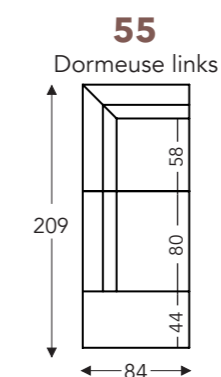

OVERZICHT ELEMENTEN

VASTE ELEMENTEN

LOU

LOU

VASTE ELEMENTEN

A. Armhoogte: 82 cm
C. Poothoogte: 22 cm
E. Zitdiepte: 51 cm
F. Zithoogte: 46 cm
G. Rughoogte: 82 cm

A. Armhoogte: 78 cm
B. Breedte: variabel aan elementen
C. Poothoogte: 18 cm
D. Arm breedte: 17 cm
E. Zitdiepte: 56 cm
F. Zithoogte: 44 cm
G. Rughoogte: 78 cm
H. Diepte: 84 cm

(Tolerantie op afmetingen +/- 3%)

LONGCHAIR

ledernaden