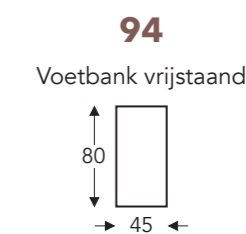

OVERZICHT ELEMENTEN

VASTE ELEMENTEN

LOU

LOU

VASTE ELEMENTEN

A. Armhoogte: 82 cm
C. Poothoogte: 22 cm
E. Zitdiepte: 51 cm
F. Zithoogte: 46 cm
G. Rughoogte: 82 cm

A. Armhoogte: 78 cm
B. Breedte: variabel aan elementen
C. Poothoogte: 18 cm
D. Arm breedte: 17 cm
E. Zitdiepte: 56 cm
F. Zithoogte: 44 cm
G. Rughoogte: 78 cm
H. Diepte: 84 cm