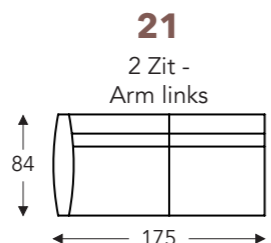

OVERZICHT ELEMENTEN

VASTE ELEMENTEN

LOU

LOU

VASTE ELEMENTEN

A. Armhoogte: 82 cm
C. Poothoogte: 22 cm
E. Zitdiepte: 51 cm
F. Zithoogte: 46 cm
G. Rughoogte: 82 cm

A. Armhoogte: 78 cm
B. Breedte: variabel aan elementen
C. Poothoogte: 18 cm
D. Arm breedte: 17 cm
E. Zitdiepte: 56 cm
F. Zithoogte: 44 cm
G. Rughoogte: 78 cm
H. Diepte: 84 cm

(Tolerantie op afmetingen +/- 3%)

LONGCHAIR

ledernaden