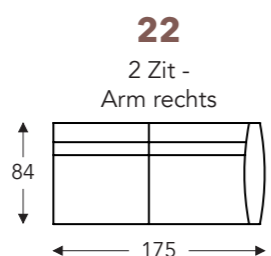

OVERZICHT ELEMENTEN

VASTE ELEMENTEN

LOU

LOU

VASTE ELEMENTEN

A. Armhoogte: 82 cm
C. Poothoogte: 22 cm
E. Zitdiepte: 51 cm
F. Zithoogte: 46 cm
G. Rughoogte: 82 cm

A. Armhoogte: 78 cm
B. Breedte: variabel aan elementen
C. Poothoogte: 18 cm
D. Arm breedte: 17 cm
E. Zitdiepte: 56 cm
F. Zithoogte: 44 cm
G. Rughoogte: 78 cm
H. Diepte: 84 cm

(Tolerantie op afmetingen +/- 3%)

LONGCHAIR

ledernaden