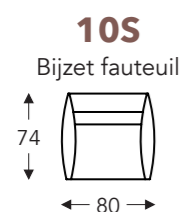

OVERZICHT ELEMENTEN

VASTE ELEMENTEN

LOU

LOU

VASTE ELEMENTEN

A. Armhoogte: 82 cm
C. Poothoogte: 22 cm
E. Zitdiepte: 51 cm
F. Zithoogte: 46 cm
G. Rughoogte: 82 cm

A. Armhoogte: 78 cm
B. Breedte: variabel aan elementen
C. Poothoogte: 18 cm
D. Arm breedte: 17 cm
E. Zitdiepte: 56 cm
F. Zithoogte: 44 cm
G. Rughoogte: 78 cm
H. Diepte: 84 cm

(Tolerantie op afmetingen +/- 3%)

LONGCHAIR

ledernaden