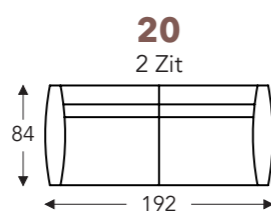

OVERZICHT ELEMENTEN

VASTE ELEMENTEN

LOU

LOU

VASTE ELEMENTEN

A. Armhoogte: 82 cm
C. Poothoogte: 22 cm
E. Zitdiepte: 51 cm
F. Zithoogte: 46 cm
G. Rughoogte: 82 cm

A. Armhoogte: 78 cm
B. Breedte: variabel aan elementen
C. Poothoogte: 18 cm
D. Arm breedte: 17 cm
E. Zitdiepte: 56 cm
F. Zithoogte: 44 cm
G. Rughoogte: 78 cm
H. Diepte: 84 cm

(Tolerantie op afmetingen +/- 3%)

LONGCHAIR

ledernaden