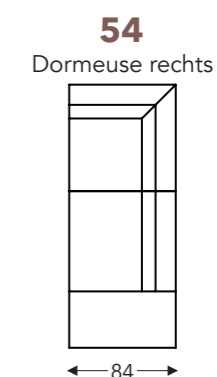

OVERZICHT ELEMENTEN

VASTE ELEMENTEN

LOU

LOU

VASTE ELEMENTEN

A. Armhoogte: 82 cm
C. Poothoogte: 22 cm
E. Zitdiepte: 51 cm
F. Zithoogte: 46 cm
G. Rughoogte: 82 cm

A. Armhoogte: 78 cm
B. Breedte: variabel aan elementen
C. Poothoogte: 18 cm
D. Arm breedte: 17 cm
E. Zitdiepte: 56 cm
F. Zithoogte: 44 cm
G. Rughoogte: 78 cm
H. Diepte: 84 cm

(Tolerantie op afmetingen +/- 3%)

LONGCHAIR

ledernaden