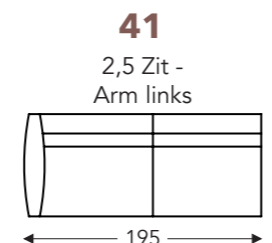

OVERZICHT ELEMENTEN

VASTE ELEMENTEN

LOU

LOU

VASTE ELEMENTEN

A. Armhoogte: 82 cm
C. Poothoogte: 22 cm
E. Zitdiepte: 51 cm
F. Zithoogte: 46 cm
G. Rughoogte: 82 cm

A. Armhoogte: 78 cm
B. Breedte: variabel aan elementen
C. Poothoogte: 18 cm
D. Arm breedte: 17 cm
E. Zitdiepte: 56 cm
F. Zithoogte: 44 cm
G. Rughoogte: 78 cm
H. Diepte: 84 cm

(Tolerantie op afmetingen +/- 3%)

LONGCHAIR

ledernaden