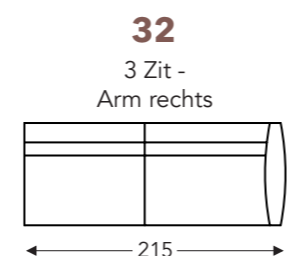

OVERZICHT ELEMENTEN

VASTE ELEMENTEN

LOU

LOU

VASTE ELEMENTEN

A. Armhoogte: 82 cm
C. Poothoogte: 22 cm
E. Zitdiepte: 51 cm
F. Zithoogte: 46 cm
G. Rughoogte: 82 cm

A. Armhoogte: 78 cm
B. Breedte: variabel aan elementen
C. Poothoogte: 18 cm
D. Arm breedte: 17 cm
E. Zitdiepte: 56 cm
F. Zithoogte: 44 cm
G. Rughoogte: 78 cm
H. Diepte: 84 cm

(Tolerantie op afmetingen +/- 3%)

LONGCHAIR

ledernaden