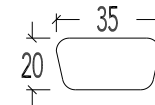

10M

10M Sessel Medium

Breite : 80 cm
Höhe : 116 cm
Tiefe : 86 cm

Sitzhöhe : 45 cm
Sitztiefe : 52 cm

Höhe Armlehne : 61 cm

HS22

HS22 Kopfstütze (35x20x9cm)

- 10SF Drehsessel SMALL-FEST
- 10MF Drehsessel MEDIUM-FEST
- 10LF Drehsessel LARGE-FEST

Sessel fest auf Drehfuß - Ohne Rückenverstellung - Ohne Fußbrett

- 91S Hocker SMALL
- 91M Hocker MEDIUM
- 91L Hocker LARGE

auf Drehfuß

Höhe:

- Small = 38cm
- Medium = 41cm
- Large = 44cm

- 10S Drehsessel SMALL
- 10M Drehsessel MEDIUM
- 10L Drehsessel LARGE