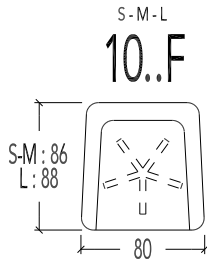

10M

10M Sessel Medium

Breite : 80 cm
Höhe : 116 cm
Tiefe : 86 cm

Sitzhöhe : 45 cm
Sitztiefe : 52 cm

Höhe Armlehne : 61 cm

HS22

HS22 Kopfstütze (35x20x9cm)

- 10SF Drehsessel SMALL-FEST
- 10MF Drehsessel MEDIUM-FEST
- 10LF Drehsessel LARGE-FEST

Sessel fest auf Drehfuß - Ohne Rückenverstellung - Ohne Fußbrett

- 91S Hocker SMALL
- 91M Hocker MEDIUM
- 91L Hocker LARGE

auf Drehfuß

Höhe:

- Small = 38cm
- Medium = 41cm
- Large = 44cm

- 10S Drehsessel SMALL
- 10M Drehsessel MEDIUM
- 10L Drehsessel LARGE

Aufstehhilfe mit 2 Motoren + Drehfuß

HS22 Kopfstütze (35x20x9cm)

	SMALL	MEDIUM	LARGE
Breite :	80	80	80
Höhe :	113	116	119
Tiefe :	86	86	88
Sitzhöhe :	42	45	48
Sitztiefe :	50	52	54
Höhe Armlehne :	58	61	64