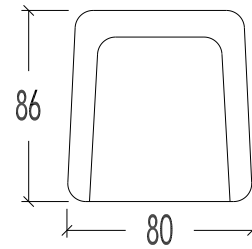

10M

10M Sessel Medium

Breite : 80 cm
Höhe : 116 cm
Tiefe : 86 cm

Sitzhöhe : 45 cm
Sitztiefe : 52 cm

Höhe Armlehne : 61 cm

HS22

HS22 Kopfstütze (35x20x9cm)

- 10SF Drehsessel SMALL-FEST
- 10MF Drehsessel MEDIUM-FEST
- 10LF Drehsessel LARGE-FEST

Sessel fest auf Drehfuß - Ohne Rückenverstellung - Ohne Fußbrett

- 91S Hocker SMALL
- 91M Hocker MEDIUM
- 91L Hocker LARGE

auf Drehfuß

Höhe:

- Small = 38cm
- Medium = 41cm
- Large = 44cm

- 10S Drehsessel SMALL
- 10M Drehsessel MEDIUM
- 10L Drehsessel LARGE

Aufstehhilfe mit 2 Motoren + Drehfuß

HS22 Kopfstütze (35x20x9cm)

	SMALL	MEDIUM	LARGE
Breite :	80	80	80
Höhe :	113	116	119
Tiefe :	86	86	88
Sitzhöhe :	42	45	48
Sitztiefe :	50	52	54
Höhe Armlehne :	58	61	64