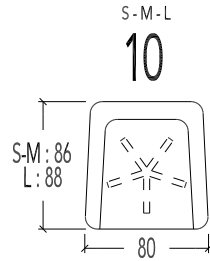

10M

10M Sessel Medium

Breite : 80 cm
Höhe : 116 cm
Tiefe : 86 cm

Sitzhöhe : 45 cm
Sitztiefe : 52 cm

Höhe Armlehne : 61 cm

HS22

HS22 Kopfstütze (35x20x9cm)

- 10SF Drehsessel SMALL-FEST
- 10MF Drehsessel MEDIUM-FEST
- 10LF Drehsessel LARGE-FEST

Sessel fest auf Drehfuß - Ohne Rückenverstellung - Ohne Fußbrett

- 91S Hocker SMALL
- 91M Hocker MEDIUM
- 91L Hocker LARGE

auf Drehfuß

Höhe:

- Small = 38cm
- Medium = 41cm
- Large = 44cm

- 10S Drehsessel SMALL
- 10M Drehsessel MEDIUM
- 10L Drehsessel LARGE

Sessel fest auf Drehfuß - Rückenverstellung mit Gasfeder - Ohne Fußbrett

- 03S Relax SMALL
- 03M Relax MEDIUM
- 03L Relax LARGE

mit 2 Motoren + Drehfuß

- 05S Relax SMALL
- 05M Relax MEDIUM
- 05L Relax LARGE

Aufstehhilfe mit 2 Motoren + Drehfuß

HS22 Kopfstütze (35x20x9cm)

	SMALL	MEDIUM	LARGE
Breite :	80	80	80
Höhe :	113	116	119
Tiefe :	86	86	88
Sitzhöhe :	42	45	48
Sitztiefe :	50	52	54
Höhe Armlehne :	58	61	64