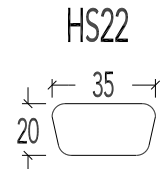

10M

10M Sessel Medium

Breite : 80 cm
Höhe : 116 cm
Tiefe : 86 cm

Sitzhöhe : 45 cm
Sitztiefe : 52 cm

Höhe Armlehne : 61 cm

HS22

HS22 Kopfstütze (35x20x9cm)

- 10SF Drehsessel SMALL-FEST
- 10MF Drehsessel MEDIUM-FEST
- 10LF Drehsessel LARGE-FEST

Sessel fest auf Drehfuß - Ohne Rückenverstellung - Ohne Fußbrett

- 91S Hocker SMALL
- 91M Hocker MEDIUM
- 91L Hocker LARGE

auf Drehfuß

Höhe:

- Small = 38cm
- Medium = 41cm
- Large = 44cm

- 10S Drehsessel SMALL
- 10M Drehsessel MEDIUM
- 10L Drehsessel LARGE

Sessel fest auf Drehfuß - Rückenverstellung mit Gasfeder - Ohne Fußbrett

- 03S Relax SMALL
- 03M Relax MEDIUM
- 03L Relax LARGE

mit 2 Motoren + Drehfuß

- 05S Relax SMALL
- 05M Relax MEDIUM
- 05L Relax LARGE

Aufstehhilfe mit 2 Motoren + Drehfuß

HS22 Kopfstütze (35x20x9cm)

	SMALL	MEDIUM	LARGE
Breite :	80	80	80
Höhe :	113	116	119
Tiefe :	86	86	88
Sitzhöhe :	42	45	48
Sitztiefe :	50	52	54
Höhe Armlehne :	58	61	64