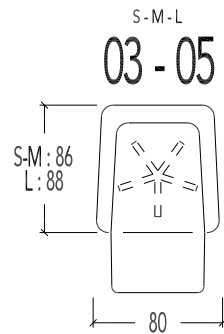

10M

10M Sessel Medium

Breite : 80 cm
Höhe : 116 cm
Tiefe : 86 cm

Sitzhöhe : 45 cm
Sitztiefe : 52 cm

Höhe Armlehne : 61 cm

HS22

HS22 Kopfstütze (35x20x9cm)

- 10SF Drehsessel SMALL-FEST
- 10MF Drehsessel MEDIUM-FEST
- 10LF Drehsessel LARGE-FEST

Sessel fest auf Drehfuß - Ohne Rückenverstellung - Ohne Fußbrett

- 91S Hocker SMALL
- 91M Hocker MEDIUM
- 91L Hocker LARGE

auf Drehfuß

Höhe:

- Small = 38cm
- Medium = 41cm
- Large = 44cm

- 10S Drehsessel SMALL
- 10M Drehsessel MEDIUM
- 10L Drehsessel LARGE

Sessel fest auf Drehfuß - Rückenverstellung mit Gasfeder - Ohne Fußbrett

- 03S Relax SMALL
- 03M Relax MEDIUM
- 03L Relax LARGE

mit 2 Motoren + Drehfuß

- 05S Relax SMALL
- 05M Relax MEDIUM
- 05L Relax LARGE

Aufstehhilfe mit 2 Motoren + Drehfuß

HS22 Kopfstütze (35x20x9cm)

	SMALL	MEDIUM	LARGE
Breite :	80	80	80
Höhe :	113	116	119
Tiefe :	86	86	88
Sitzhöhe :	42	45	48
Sitztiefe :	50	52	54
Höhe Armlehne :	58	61	64