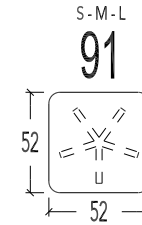

10M

10M Sessel Medium

Breite : 80 cm
Höhe : 116 cm
Tiefe : 86 cm

Sitzhöhe : 45 cm
Sitztiefe : 52 cm

Höhe Armlehne : 61 cm

HS22

HS22 Kopfstütze (35x20x9cm)

- 10SF Drehsessel SMALL-FEST
- 10MF Drehsessel MEDIUM-FEST
- 10LF Drehsessel LARGE-FEST

Sessel fest auf Drehfuß - Ohne Rückenverstellung - Ohne Fußbrett

- 91S Hocker SMALL
- 91M Hocker MEDIUM
- 91L Hocker LARGE

auf Drehfuß

Höhe:

- Small = 38cm
- Medium = 41cm
- Large = 44cm

- 10S Drehsessel SMALL
- 10M Drehsessel MEDIUM
- 10L Drehsessel LARGE

Aufstehhilfe mit 2 Motoren + Drehfuß

HS22 Kopfstütze (35x20x9cm)

	SMALL	MEDIUM	LARGE
Breite :	80	80	80
Höhe :	113	116	119
Tiefe :	86	86	88
Sitzhöhe :	42	45	48
Sitztiefe :	50	52	54
Höhe Armlehne :	58	61	64