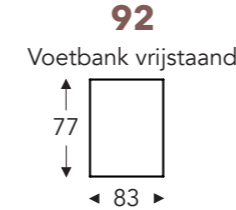

VASTE ELEMENTEN

MATT

MATT

VASTE ELEMENTEN