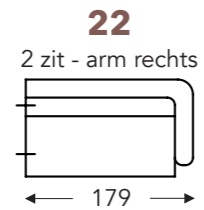

OVERZICHT ELEMENTEN

VASTE ELEMENTEN

MATT

MATT

VASTE ELEMENTEN

RUGKUSSENS

LENDEKUSSENS

LONGCHAIR

B. Breedte: variabel aan elementen
 C. Poothoogte: 15/17cm
 E. Zitdiepte: 74 cm
 F. Zithoogte: 43/45 cm
 G. Rughoogte: 63/65 cm
 H. Diepte: 90 cm

(Tolerantie op afmetingen +/- 3%)