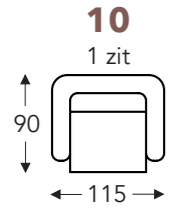

VASTE ELEMENTEN

MATT

MATT

VASTE ELEMENTEN