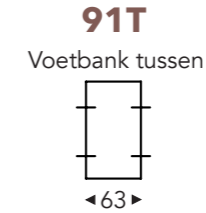

VASTE ELEMENTEN

MATT

MATT

VASTE ELEMENTEN