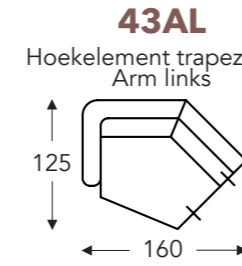

VASTE ELEMENTEN

MATT

MATT

VASTE ELEMENTEN