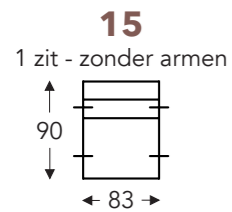

VASTE ELEMENTEN

MATT

MATT

VASTE ELEMENTEN