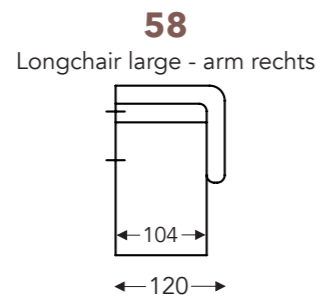

B. Breedte: variabel aan elementen
 C. Poothoogte: 15/17cm
 E. Zitdiepte: 74 cm
 F. Zithoogte: 43/45 cm
 G. Rughoogte: 63/65 cm
 H. Diepte: 90 cm

(Tolerantie op afmetingen +/- 3%)