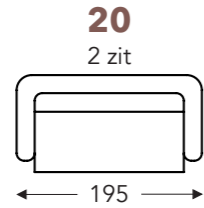

VASTE ELEMENTEN

MATT

MATT

VASTE ELEMENTEN