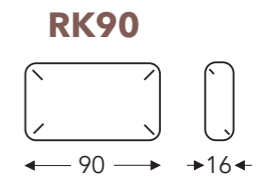

RUGKUSSENS

LENDEKUSSENS