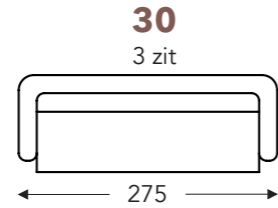

VASTE ELEMENTEN

MATT

MATT

VASTE ELEMENTEN