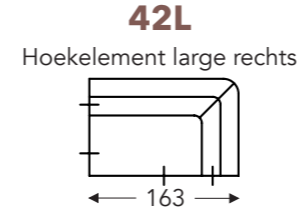

VASTE ELEMENTEN

MATT

MATT

VASTE ELEMENTEN