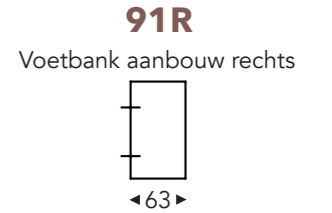

VASTE ELEMENTEN

MATT

MATT

VASTE ELEMENTEN