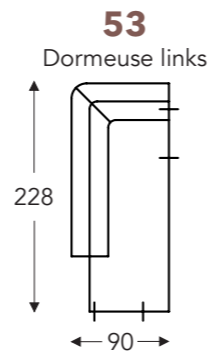

VASTE ELEMENTEN

MATT

MATT

VASTE ELEMENTEN