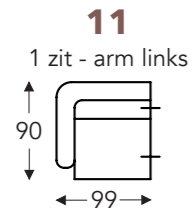

OVERZICHT ELEMENTEN

VASTE ELEMENTEN

MATT

MATT

VASTE ELEMENTEN

RUGKUSSENS

LENDEKUSSENS

LONGCHAIR

B. Breedte: variabel aan elementen
 C. Poothoogte: 15/17cm
 E. Zitdiepte: 74 cm
 F. Zithoogte: 43/45 cm
 G. Rughoogte: 63/65 cm
 H. Diepte: 90 cm

(Tolerantie op afmetingen +/- 3%)