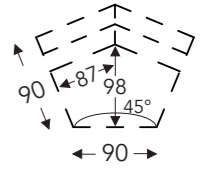

VASTE ELEMENTEN

MATT

MATT

VASTE ELEMENTEN