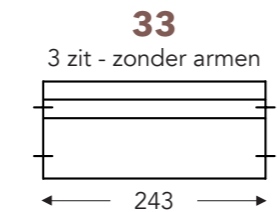

VASTE ELEMENTEN

MATT

MATT

VASTE ELEMENTEN