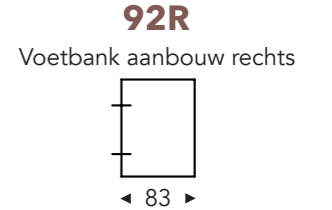

VASTE ELEMENTEN

MATT

MATT

VASTE ELEMENTEN