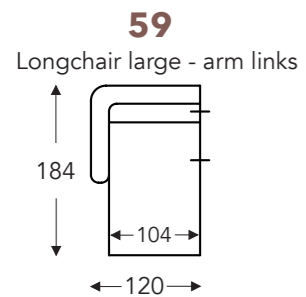

B. Breedte: variabel aan elementen
 C. Poothoogte: 15/17cm
 E. Zitdiepte: 74 cm
 F. Zithoogte: 43/45 cm
 G. Rughoogte: 63/65 cm
 H. Diepte: 90 cm

(Tolerantie op afmetingen +/- 3%)