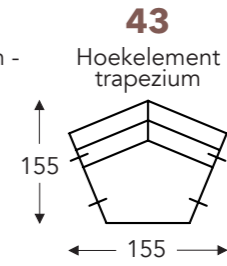

VASTE ELEMENTEN

MATT

MATT

VASTE ELEMENTEN