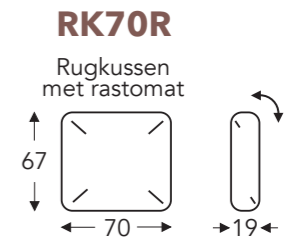

OVERZICHT ELEMENTEN

VASTE ELEMENTEN

MATT

MATT

VASTE ELEMENTEN

RUGKUSSENS

LENDEKUSSENS

LONGCHAIR

B. Breedte: variabel aan elementen
 C. Poothoogte: 15/17cm
 E. Zitdiepte: 74 cm
 F. Zithoogte: 43/45 cm
 G. Rughoogte: 63/65 cm
 H. Diepte: 90 cm

(Tolerantie op afmetingen +/- 3%)