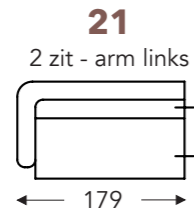

VASTE ELEMENTEN

MATT

MATT

VASTE ELEMENTEN