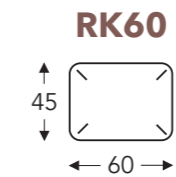

RUGKUSSENS

LENDEKUSSENS