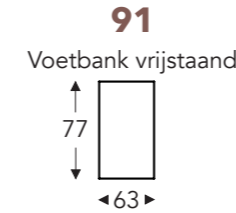

VASTE ELEMENTEN

MATT

MATT

VASTE ELEMENTEN