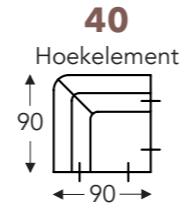

VASTE ELEMENTEN

MATT

MATT

VASTE ELEMENTEN