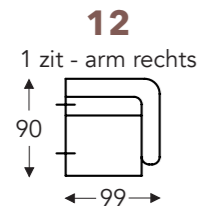

OVERZICHT ELEMENTEN

VASTE ELEMENTEN

MATT

MATT

VASTE ELEMENTEN

RUGKUSSENS

LENDEKUSSENS

LONGCHAIR

B. Breedte: variabel aan elementen
 C. Poothoogte: 15/17cm
 E. Zitdiepte: 74 cm
 F. Zithoogte: 43/45 cm
 G. Rughoogte: 63/65 cm
 H. Diepte: 90 cm

(Tolerantie op afmetingen +/- 3%)