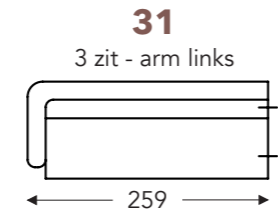

VASTE ELEMENTEN

MATT

MATT

VASTE ELEMENTEN