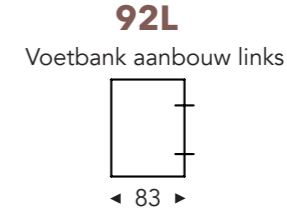

VASTE ELEMENTEN

MATT

MATT

VASTE ELEMENTEN