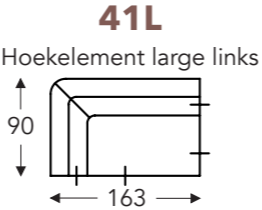

VASTE ELEMENTEN

MATT

MATT

VASTE ELEMENTEN