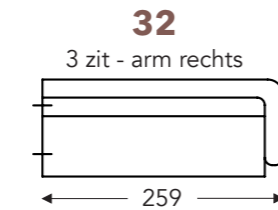

VASTE ELEMENTEN

MATT

MATT

VASTE ELEMENTEN