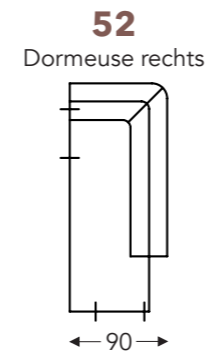

OVERZICHT ELEMENTEN

VASTE ELEMENTEN

MATT

MATT

VASTE ELEMENTEN

RUGKUSSENS

LENDEKUSSENS

LONGCHAIR

B. Breedte: variabel aan elementen
 C. Poothoogte: 15/17cm
 E. Zitdiepte: 74 cm
 F. Zithoogte: 43/45 cm
 G. Rughoogte: 63/65 cm
 H. Diepte: 90 cm

(Tolerantie op afmetingen +/- 3%)