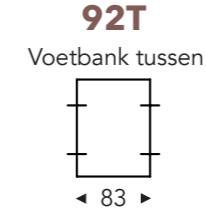

VASTE ELEMENTEN

MATT

MATT

VASTE ELEMENTEN