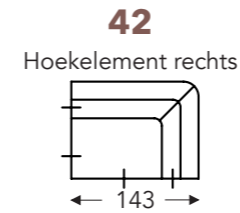

VASTE ELEMENTEN

MATT

MATT

VASTE ELEMENTEN