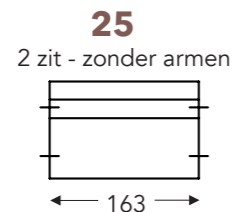

VASTE ELEMENTEN

MATT

MATT

VASTE ELEMENTEN