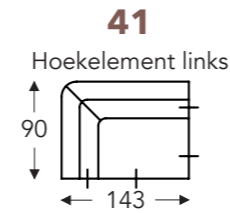

VASTE ELEMENTEN

MATT

MATT

VASTE ELEMENTEN