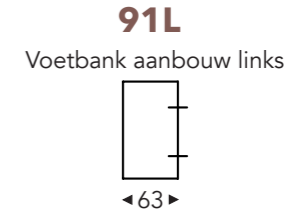

VASTE ELEMENTEN

MATT

MATT

VASTE ELEMENTEN