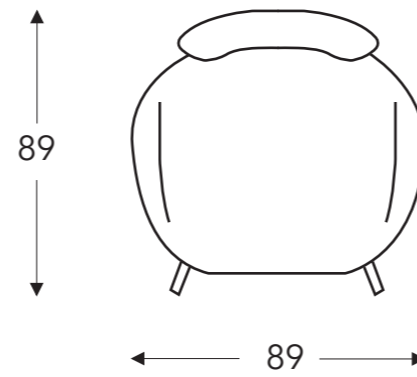

OVERZICHT ELEMENTEN

VASTE ELEMENTEN

MELLOW

MELLOW

VASTE ELEMENTEN

15
Bijzetfauteuil

Hoogte: 89cm