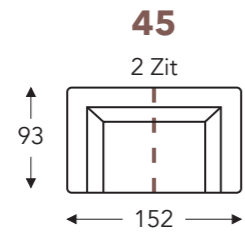

## LONGCHAIR

ledernaden

- A. Armhoogte: 65 cm
- B. Breedte: variabel aan elementen
- C. Poothoogte: 13 cm
- E. Zitdiepte: 64 cm
- F. Zithoogte: 36 cm
- G. Rughoogte: 65 cm
- H. Diepte: 93 cm

(Tolerantie op afmetingen +/- 3%)