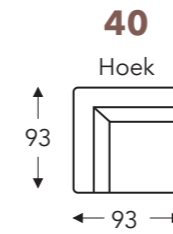

## VASTE ELEMENTEN

ledernaden

MIT

MIT

## LONGCHAIR

ledernaden

- A. Armhoogte: 65 cm
- B. Breedte: variabel aan elementen
- C. Poothoogte: 13 cm
- E. Zitdiepte: 64 cm
- F. Zithoogte: 36 cm
- G. Rughoogte: 65 cm
- H. Diepte: 93 cm

(Tolerantie op afmetingen +/- 3%)