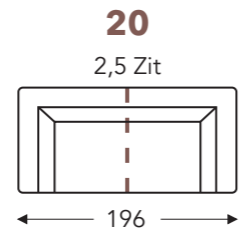

## LONGCHAIR

ledernaden

- A. Armhoogte: 65 cm
- B. Breedte: variabel aan elementen
- C. Poothoogte: 13 cm
- E. Zitdiepte: 64 cm
- F. Zithoogte: 36 cm
- G. Rughoogte: 65 cm
- H. Diepte: 93 cm

(Tolerantie op afmetingen +/- 3%)