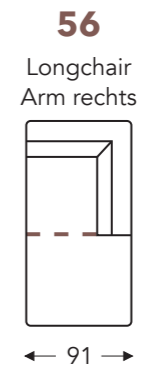

## VASTE ELEMENTEN

ledernaden

MIT

MIT

## LONGCHAIR

ledernaden

- A. Armhoogte: 65 cm
- B. Breedte: variabel aan elementen
- C. Poothoogte: 13 cm
- E. Zitdiepte: 64 cm
- F. Zithoogte: 36 cm
- G. Rughoogte: 65 cm
- H. Diepte: 93 cm

(Tolerantie op afmetingen +/- 3%)