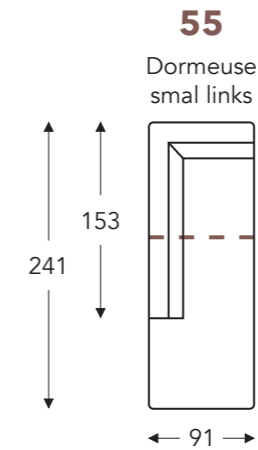

## VASTE ELEMENTEN

ledernaden

MIT

MIT

## LONGCHAIR

ledernaden

- A. Armhoogte: 65 cm
- B. Breedte: variabel aan elementen
- C. Poothoogte: 13 cm
- E. Zitdiepte: 64 cm
- F. Zithoogte: 36 cm
- G. Rughoogte: 65 cm
- H. Diepte: 93 cm

(Tolerantie op afmetingen +/- 3%)