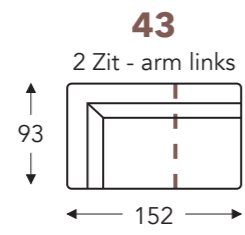

## LONGCHAIR

ledernaden

- A. Armhoogte: 65 cm
- B. Breedte: variabel aan elementen
- C. Poothoogte: 13 cm
- E. Zitdiepte: 64 cm
- F. Zithoogte: 36 cm
- G. Rughoogte: 65 cm
- H. Diepte: 93 cm

(Tolerantie op afmetingen +/- 3%)