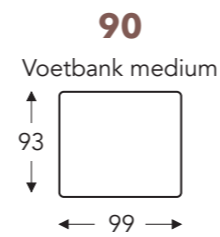

## VASTE ELEMENTEN

ledernaden

MIT

MIT

## LONGCHAIR

ledernaden

- A. Armhoogte: 65 cm
- B. Breedte: variabel aan elementen
- C. Poothoogte: 13 cm
- E. Zitdiepte: 64 cm
- F. Zithoogte: 36 cm
- G. Rughoogte: 65 cm
- H. Diepte: 93 cm

(Tolerantie op afmetingen +/- 3%)