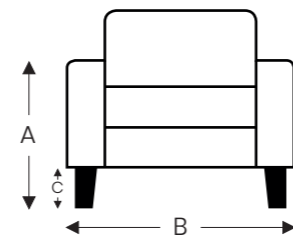

## VASTE ELEMENTEN

ledernaden

MIT

MIT

## LONGCHAIR

ledernaden

- A. Armhoogte: 65 cm
- B. Breedte: variabel aan elementen
- C. Poothoogte: 13 cm
- E. Zitdiepte: 64 cm
- F. Zithoogte: 36 cm
- G. Rughoogte: 65 cm
- H. Diepte: 93 cm

(Tolerantie op afmetingen +/- 3%)