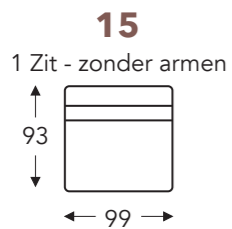

## VASTE ELEMENTEN

ledernaden

MIT

MIT

## LONGCHAIR

ledernaden

- A. Armhoogte: 65 cm
- B. Breedte: variabel aan elementen
- C. Poothoogte: 13 cm
- E. Zitdiepte: 64 cm
- F. Zithoogte: 36 cm
- G. Rughoogte: 65 cm
- H. Diepte: 93 cm

(Tolerantie op afmetingen +/- 3%)