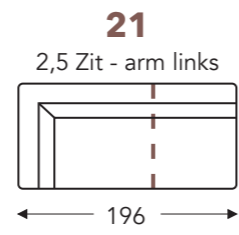

## LONGCHAIR

ledernaden

- A. Armhoogte: 65 cm
- B. Breedte: variabel aan elementen
- C. Poothoogte: 13 cm
- E. Zitdiepte: 64 cm
- F. Zithoogte: 36 cm
- G. Rughoogte: 65 cm
- H. Diepte: 93 cm

(Tolerantie op afmetingen +/- 3%)