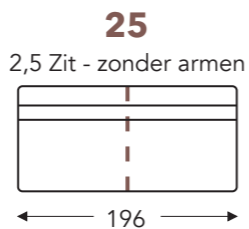

## LONGCHAIR

ledernaden

- A. Armhoogte: 65 cm
- B. Breedte: variabel aan elementen
- C. Poothoogte: 13 cm
- E. Zitdiepte: 64 cm
- F. Zithoogte: 36 cm
- G. Rughoogte: 65 cm
- H. Diepte: 93 cm

(Tolerantie op afmetingen +/- 3%)