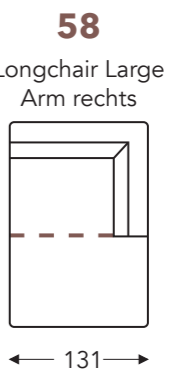

## VASTE ELEMENTEN

ledernaden

MIT

MIT

## LONGCHAIR

ledernaden

- A. Armhoogte: 65 cm
- B. Breedte: variabel aan elementen
- C. Poothoogte: 13 cm
- E. Zitdiepte: 64 cm
- F. Zithoogte: 36 cm
- G. Rughoogte: 65 cm
- H. Diepte: 93 cm

(Tolerantie op afmetingen +/- 3%)