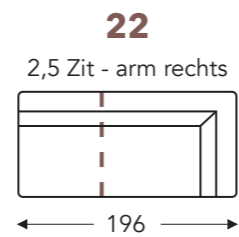

## LONGCHAIR

ledernaden

- A. Armhoogte: 65 cm
- B. Breedte: variabel aan elementen
- C. Poothoogte: 13 cm
- E. Zitdiepte: 64 cm
- F. Zithoogte: 36 cm
- G. Rughoogte: 65 cm
- H. Diepte: 93 cm

(Tolerantie op afmetingen +/- 3%)