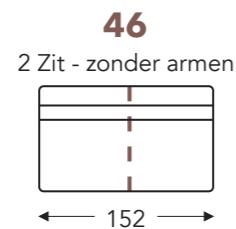

## LONGCHAIR

ledernaden

- A. Armhoogte: 65 cm
- B. Breedte: variabel aan elementen
- C. Poothoogte: 13 cm
- E. Zitdiepte: 64 cm
- F. Zithoogte: 36 cm
- G. Rughoogte: 65 cm
- H. Diepte: 93 cm

(Tolerantie op afmetingen +/- 3%)