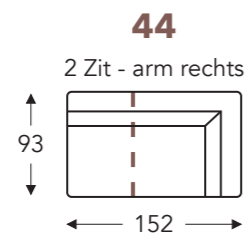

## LONGCHAIR

ledernaden

- A. Armhoogte: 65 cm
- B. Breedte: variabel aan elementen
- C. Poothoogte: 13 cm
- E. Zitdiepte: 64 cm
- F. Zithoogte: 36 cm
- G. Rughoogte: 65 cm
- H. Diepte: 93 cm

(Tolerantie op afmetingen +/- 3%)