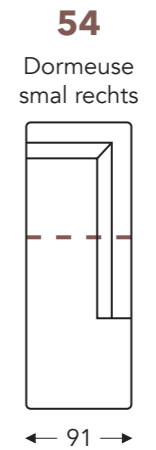

## VASTE ELEMENTEN

ledernaden

MIT

MIT

## LONGCHAIR

ledernaden

- A. Armhoogte: 65 cm
- B. Breedte: variabel aan elementen
- C. Poothoogte: 13 cm
- E. Zitdiepte: 64 cm
- F. Zithoogte: 36 cm
- G. Rughoogte: 65 cm
- H. Diepte: 93 cm

(Tolerantie op afmetingen +/- 3%)