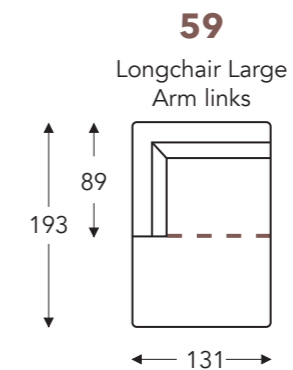

## LONGCHAIR

ledernaden

- A. Armhoogte: 65 cm
- B. Breedte: variabel aan elementen
- C. Poothoogte: 13 cm
- E. Zitdiepte: 64 cm
- F. Zithoogte: 36 cm
- G. Rughoogte: 65 cm
- H. Diepte: 93 cm

(Tolerantie op afmetingen +/- 3%)