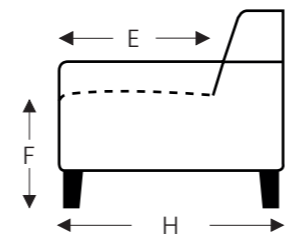

## VASTE ELEMENTEN

ledernaden

MIT

MIT

## LONGCHAIR

ledernaden

- A. Armhoogte: 65 cm
- B. Breedte: variabel aan elementen
- C. Poothoogte: 13 cm
- E. Zitdiepte: 64 cm
- F. Zithoogte: 36 cm
- G. Rughoogte: 65 cm
- H. Diepte: 93 cm

(Tolerantie op afmetingen +/- 3%)