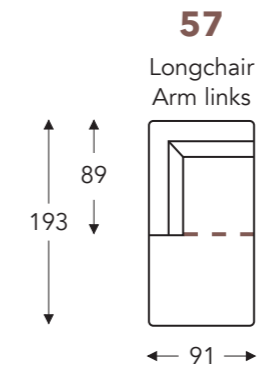

## LONGCHAIR

ledernaden

- A. Armhoogte: 65 cm
- B. Breedte: variabel aan elementen
- C. Poothoogte: 13 cm
- E. Zitdiepte: 64 cm
- F. Zithoogte: 36 cm
- G. Rughoogte: 65 cm
- H. Diepte: 93 cm

(Tolerantie op afmetingen +/- 3%)