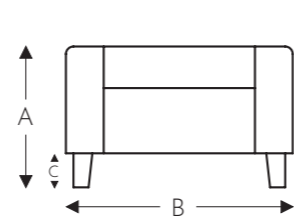

B. Width : variable per elements
 C. Feet height: 6 cm
 E. Seat dept: 77 cm
 F. Seat height: 40 cm
 G. Back height: 60 cm
 H. Dept: 106 cm

ELEMENTS

FIXED ELEMENTS

OTIS

OTIS

FIXED ELEMENTS

RK60

RK75

92

92T

92L

92R

RK50

RK70R

LK55

LK70

- B. Width : variable per elements
- C. Feet height: 6 cm
- E. Seat dept: 77 cm
- F. Seat height: 40 cm
- G. Back height: 60 cm
- H. Dept: 106 cm

(Tolerance on dimensions ±3%)