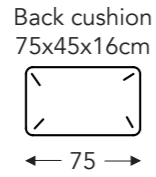

B. Width : variable per elements
 C. Feet height: 6 cm
 E. Seat dept: 77 cm
 F. Seat height: 40 cm
 G. Back height: 60 cm
 H. Dept: 106 cm

ELEMENTS

FIXED ELEMENTS

OTIS

OTIS

FIXED ELEMENTS

RK60

RK75

- B. Width : variable per elements
- C. Feet height: 6 cm
- E. Seat dept: 77 cm
- F. Seat height: 40 cm
- G. Back height: 60 cm
- H. Dept: 106 cm

(Tolerance on dimensions ±3%)