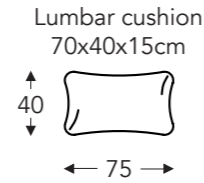

B. Width : variable per elements
 C. Feet height: 6 cm
 E. Seat dept: 77 cm
 F. Seat height: 40 cm
 G. Back height: 60 cm
 H. Dept: 106 cm

ELEMENTS

FIXED ELEMENTS

OTIS

OTIS

FIXED ELEMENTS

RK60

RK75

- B. Width : variable per elements
- C. Feet height: 6 cm
- E. Seat dept: 77 cm
- F. Seat height: 40 cm
- G. Back height: 60 cm
- H. Dept: 106 cm

(Tolerance on dimensions ±3%)