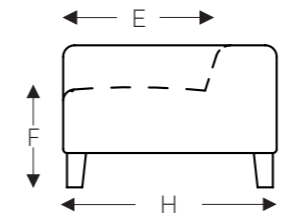

B. Width : variable per elements
 C. Feet height: 6 cm
 E. Seat dept: 77 cm
 F. Seat height: 40 cm
 G. Back height: 60 cm
 H. Dept: 106 cm

ELEMENTS

FIXED ELEMENTS

OTIS

OTIS

FIXED ELEMENTS

RK60

RK75

92

92T

92L

92R

RK50

RK70R

LK55

LK70

- B. Width : variable per elements
- C. Feet height: 6 cm
- E. Seat dept: 77 cm
- F. Seat height: 40 cm
- G. Back height: 60 cm
- H. Dept: 106 cm

(Tolerance on dimensions ±3%)