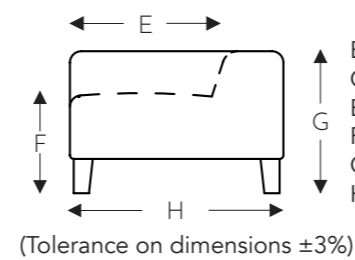

B. Width : variable per elements
 C. Feet height: 6 cm
 E. Seat dept: 77 cm
 F. Seat height: 40 cm
 G. Back height: 60 cm
 H. Dept: 106 cm

ELEMENTS

FIXED ELEMENTS

OTIS

OTIS

FIXED ELEMENTS

RK60

RK75