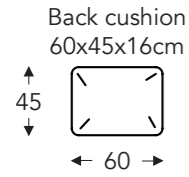

B. Width : variable per elements
 C. Feet height: 6 cm
 E. Seat dept: 77 cm
 F. Seat height: 40 cm
 G. Back height: 60 cm
 H. Dept: 106 cm

ELEMENTS

FIXED ELEMENTS

OTIS

OTIS

FIXED ELEMENTS

RK60

RK75

- B. Width : variable per elements
- C. Feet height: 6 cm
- E. Seat dept: 77 cm
- F. Seat height: 40 cm
- G. Back height: 60 cm
- H. Dept: 106 cm

(Tolerance on dimensions ±3%)