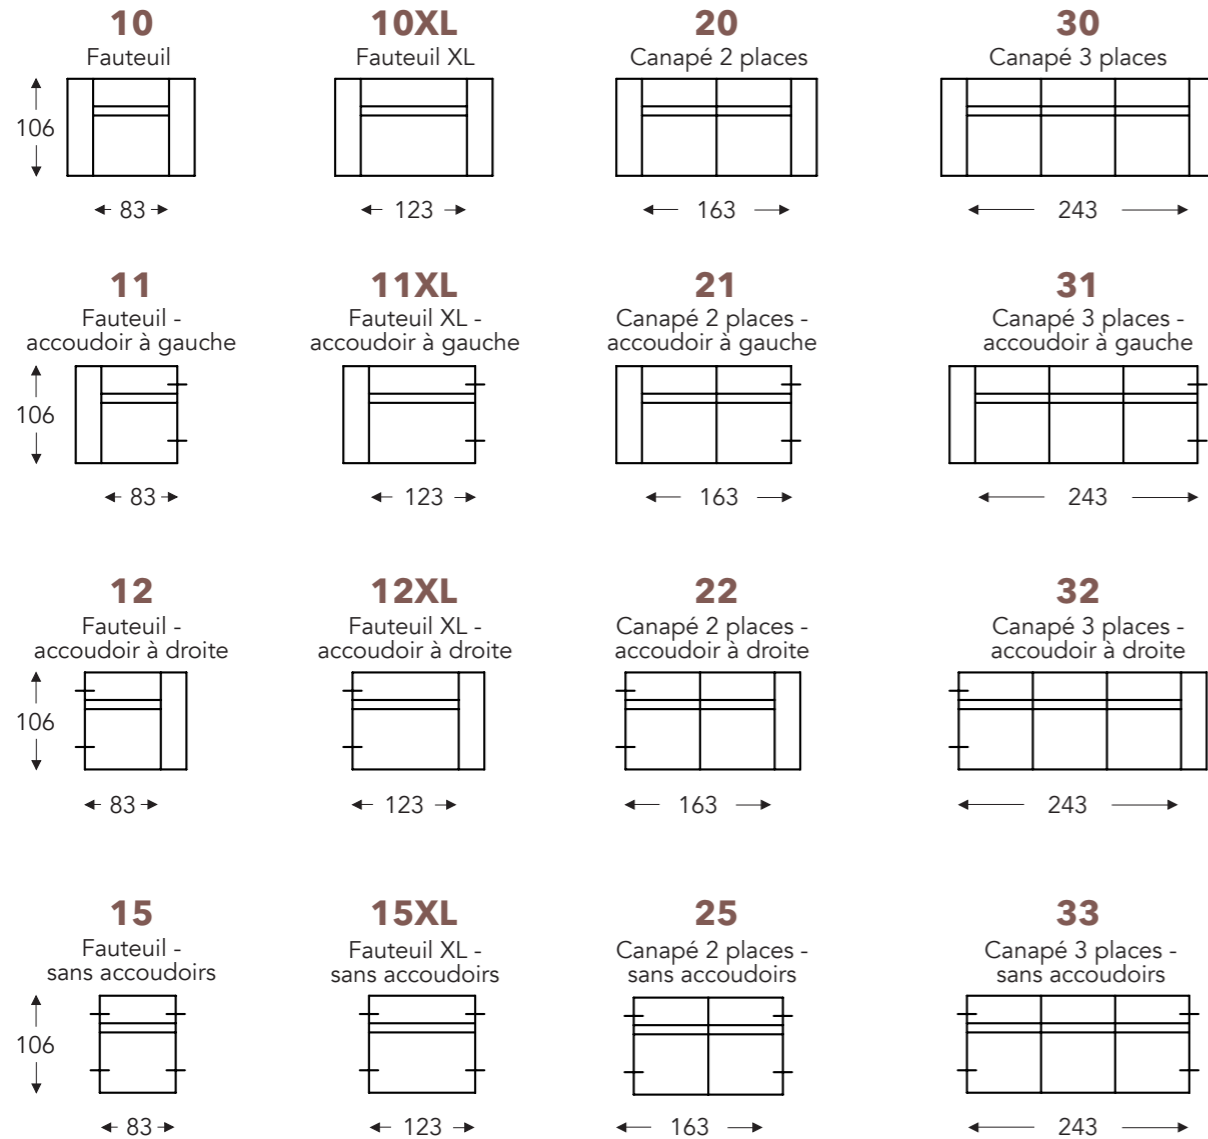

ÉLÉMENTS

ÉLÉMENTS FIXES

ATTENTION : toutes les largeurs sont sans accoudoirs.

OTIS

OTIS

ÉLÉMENTS FIXES

ATTENTION : toutes les largeurs sont sans accoudoirs.

CHAISE LONGUE

91T

91L

91R

92

92T

92L

92R

- B. Largeur: variable par éléments
- C. Hauteur des pieds: 6 cm
- E. Profondeur siège: 77 cm
- F. Hauteur siège: 40 cm
- G. Hauteur du dossier: 60 cm
- H. Profondeur: 106 cm

(Tolérance sur les dimensions jusqu'à ±3%)