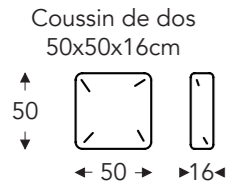

ÉLÉMENTS

ÉLÉMENTS FIXES

OTIS

OTIS

ÉLÉMENTS FIXES

RK60

RK75

RK115

RKR60

RKR75

RKR115

RK50

RK70R

LK55

LK70

91

91T

91L

91R

92

92T

92L

92R

- B. Largeur: variable par éléments
- C. Hauteur des pieds: 6 cm
- E. Profondeur siège: 77 cm
- F. Hauteur siège: 40 cm
- G. Hauteur du dossier: 60 cm
- H. Profondeur: 106 cm

(Tolérance sur les dimensions jusqu'à ±3%)