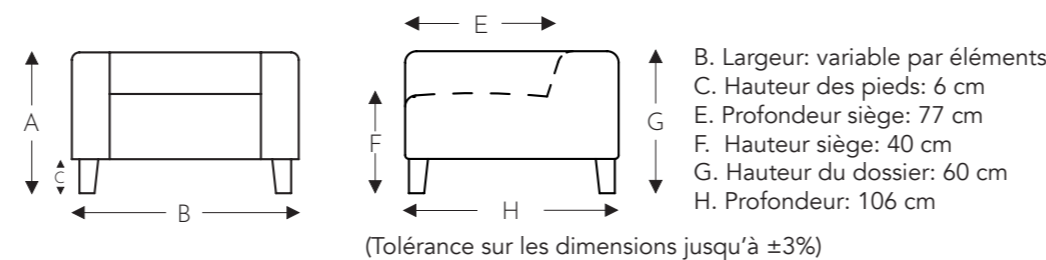

ÉLÉMENTS

ÉLÉMENTS FIXES

ATTENTION : toutes les largeurs sont sans accoudoirs.

OTIS

OTIS

ÉLÉMENTS FIXES

ATTENTION : toutes les largeurs sont sans accoudoirs.

CHAISE LONGUE

91T

91L

91R

92

92T

92L

92R

- B. Largeur: variable par éléments
- C. Hauteur des pieds: 6 cm
- E. Profondeur siège: 77 cm
- F. Hauteur siège: 40 cm
- G. Hauteur du dossier: 60 cm
- H. Profondeur: 106 cm

(Tolérance sur les dimensions jusqu'à ±3%)