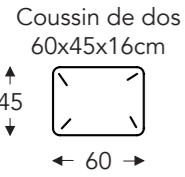

OTIS

ÉLÉMENTS FIXES

RK60