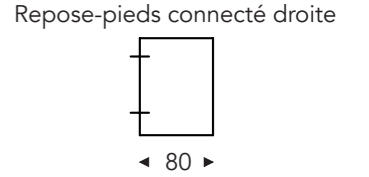

91T

91L

91R

92

92T

92L

92R

- B. Largeur: variable par éléments
- C. Hauteur des pieds: 6 cm
- E. Profondeur siège: 77 cm
- F. Hauteur siège: 40 cm
- G. Hauteur du dossier: 60 cm
- H. Profondeur: 106 cm