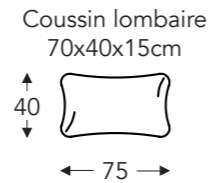

ÉLÉMENTS

ÉLÉMENTS FIXES

OTIS

OTIS

ÉLÉMENTS FIXES

RK60

RK75

RK115

RKR60

RKR75

RKR115

RK50

RK70R

LK55

LK70

91

91T

91L

91R

92

92T

92L

92R

- B. Largeur: variable par éléments
- C. Hauteur des pieds: 6 cm
- E. Profondeur siège: 77 cm
- F. Hauteur siège: 40 cm
- G. Hauteur du dossier: 60 cm
- H. Profondeur: 106 cm

(Tolérance sur les dimensions jusqu'à ±3%)