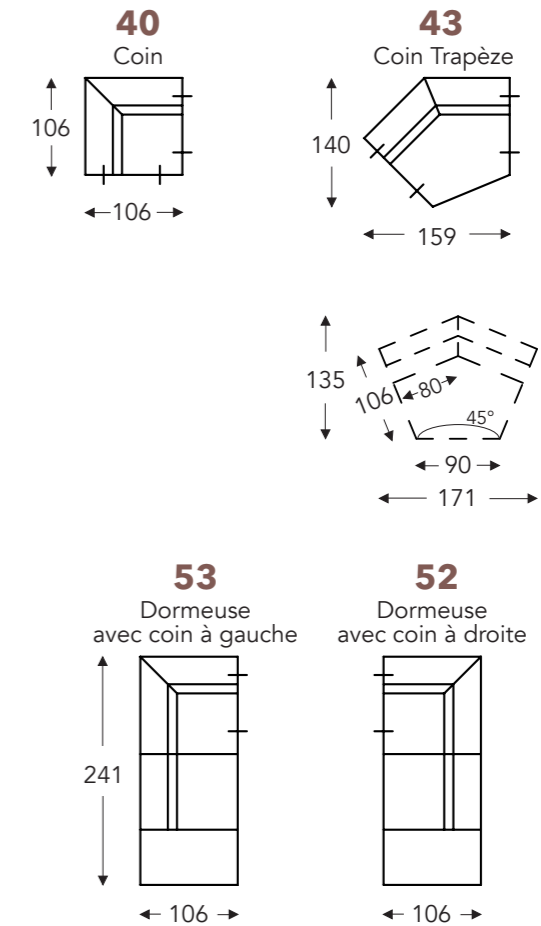

ÉLÉMENTS

ÉLÉMENTS FIXES

ATTENTION : toutes les largeurs sont sans accoudoirs.

OTIS

OTIS

ÉLÉMENTS FIXES

ATTENTION : toutes les largeurs sont sans accoudoirs.

CHAISE LONGUE

91T

91L

91R

92

92T

92L

92R

- B. Largeur: variable par éléments
- C. Hauteur des pieds: 6 cm
- E. Profondeur siège: 77 cm
- F. Hauteur siège: 40 cm
- G. Hauteur du dossier: 60 cm
- H. Profondeur: 106 cm

(Tolérance sur les dimensions jusqu'à ±3%)