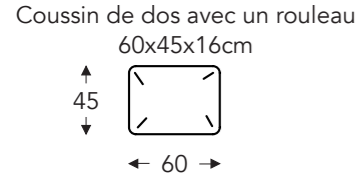

ÉLÉMENTS

ÉLÉMENTS FIXES

OTIS

OTIS

ÉLÉMENTS FIXES

RK60

RK75

RK115

RKR60

RKR75

RKR115

RK50

RK70R

LK55

LK70

91

91T

91L

91R

92

92T

92L

92R

- B. Largeur: variable par éléments
- C. Hauteur des pieds: 6 cm
- E. Profondeur siège: 77 cm
- F. Hauteur siège: 40 cm
- G. Hauteur du dossier: 60 cm
- H. Profondeur: 106 cm

(Tolérance sur les dimensions jusqu'à ±3%)