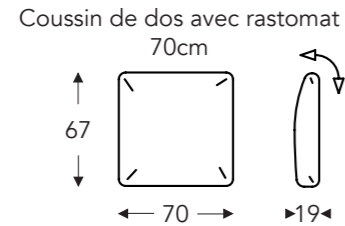

ÉLÉMENTS

ÉLÉMENTS FIXES

OTIS

OTIS

ÉLÉMENTS FIXES

RK60

RK75

RK115

RKR60

RKR75

RKR115

RK50

RK70R

LK55

LK70

91

91T

91L

91R

92

92T

92L

92R

- B. Largeur: variable par éléments
- C. Hauteur des pieds: 6 cm
- E. Profondeur siège: 77 cm
- F. Hauteur siège: 40 cm
- G. Hauteur du dossier: 60 cm
- H. Profondeur: 106 cm

(Tolérance sur les dimensions jusqu'à ±3%)