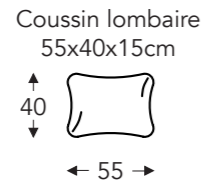

ÉLÉMENTS

ÉLÉMENTS FIXES

OTIS

OTIS

ÉLÉMENTS FIXES

RK60

RK75

RK115

RKR60

RKR75

RKR115

RK50

RK70R

LK55

LK70

91

91T

91L

91R

92

92T

92L

92R

- B. Largeur: variable par éléments
- C. Hauteur des pieds: 6 cm
- E. Profondeur siège: 77 cm
- F. Hauteur siège: 40 cm
- G. Hauteur du dossier: 60 cm
- H. Profondeur: 106 cm

(Tolérance sur les dimensions jusqu'à ±3%)