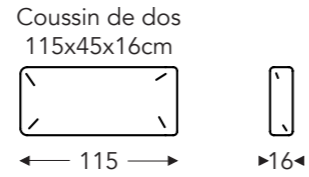

ÉLÉMENTS

ÉLÉMENTS FIXES

OTIS

OTIS

ÉLÉMENTS FIXES

RK60

RK75

RK115

RKR60

RKR75

RKR115

RK50

RK70R

LK55

LK70

91

91T

91L

91R

92

92T

92L

92R

- B. Largeur: variable par éléments
- C. Hauteur des pieds: 6 cm
- E. Profondeur siège: 77 cm
- F. Hauteur siège: 40 cm
- G. Hauteur du dossier: 60 cm
- H. Profondeur: 106 cm

(Tolérance sur les dimensions jusqu'à ±3%)