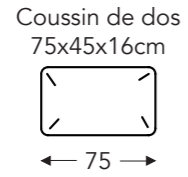

ÉLÉMENTS

ÉLÉMENTS FIXES

OTIS

OTIS

ÉLÉMENTS FIXES

RK60

RK75

RK115

RKR60

RKR75

RKR115

RK50

RK70R

LK55

LK70

91

91T

91L

91R

92

92T

92L

92R

- B. Largeur: variable par éléments
- C. Hauteur des pieds: 6 cm
- E. Profondeur siège: 77 cm
- F. Hauteur siège: 40 cm
- G. Hauteur du dossier: 60 cm
- H. Profondeur: 106 cm

(Tolérance sur les dimensions jusqu'à ±3%)