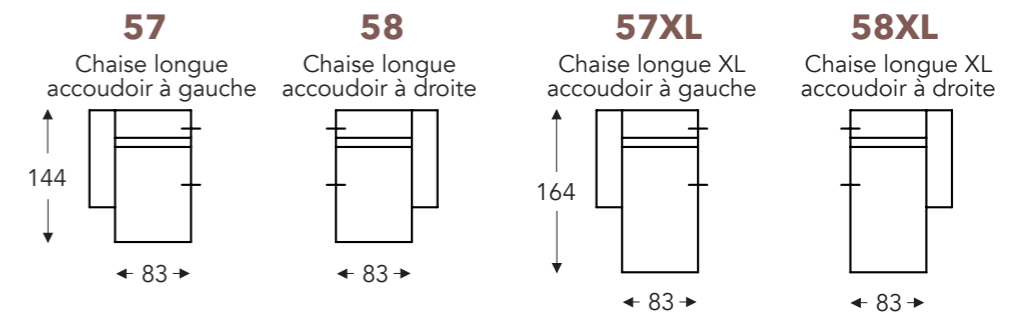

ÉLÉMENTS

ÉLÉMENTS FIXES

ATTENTION : toutes les largeurs sont sans accoudoirs.

OTIS

OTIS

ÉLÉMENTS FIXES

ATTENTION : toutes les largeurs sont sans accoudoirs.

CHAISE LONGUE

91T

91L

91R

92

92T

92L

92R

- B. Largeur: variable par éléments
- C. Hauteur des pieds: 6 cm
- E. Profondeur siège: 77 cm
- F. Hauteur siège: 40 cm
- G. Hauteur du dossier: 60 cm
- H. Profondeur: 106 cm

(Tolérance sur les dimensions jusqu'à ±3%)