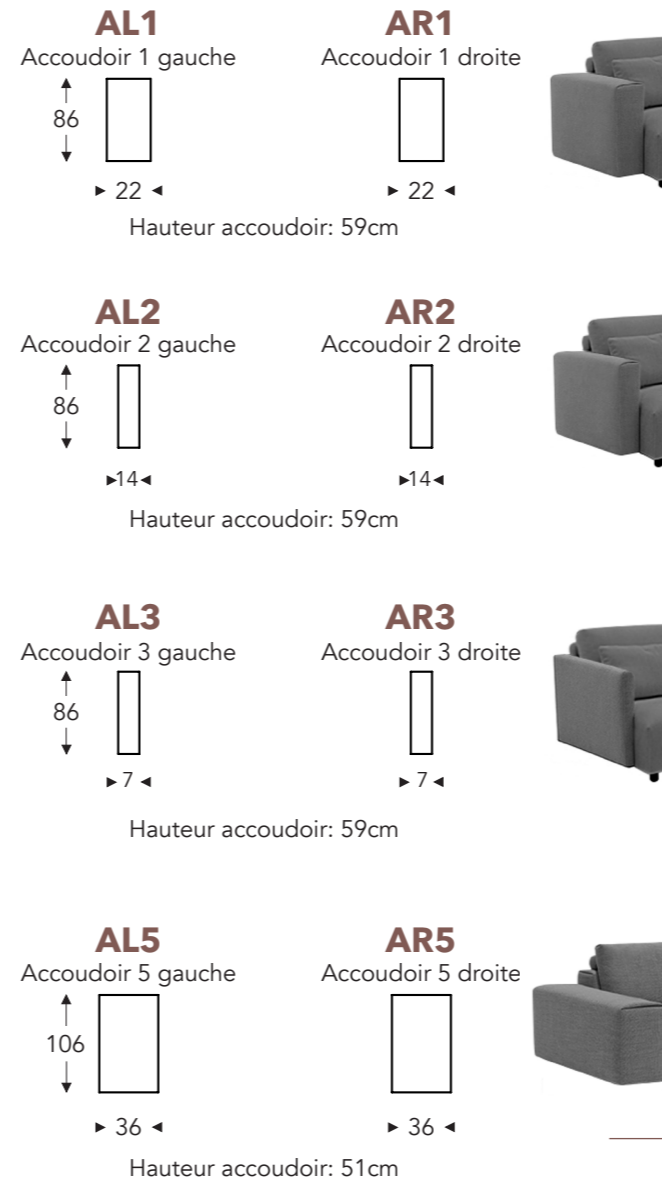

ÉLÉMENTS

ÉLÉMENTS FIXES

ATTENTION : toutes les largeurs sont sans accoudoirs.

OTIS

OTIS

ÉLÉMENTS FIXES

ATTENTION : toutes les largeurs sont sans accoudoirs.

CHAISE LONGUE

ÉLÉMENTS

ÉLÉMENTS FIXES

OTIS

OTIS

ÉLÉMENTS FIXES

RK60

RK75

RK115

91T

91L

91R

92

92T

92L

92R

- B. Largeur: variable par éléments
- C. Hauteur des pieds: 6 cm
- E. Profondeur siège: 77 cm
- F. Hauteur siège: 40 cm
- G. Hauteur du dossier: 60 cm
- H. Profondeur: 106 cm

(Tolérance sur les dimensions jusqu'à ±3%)