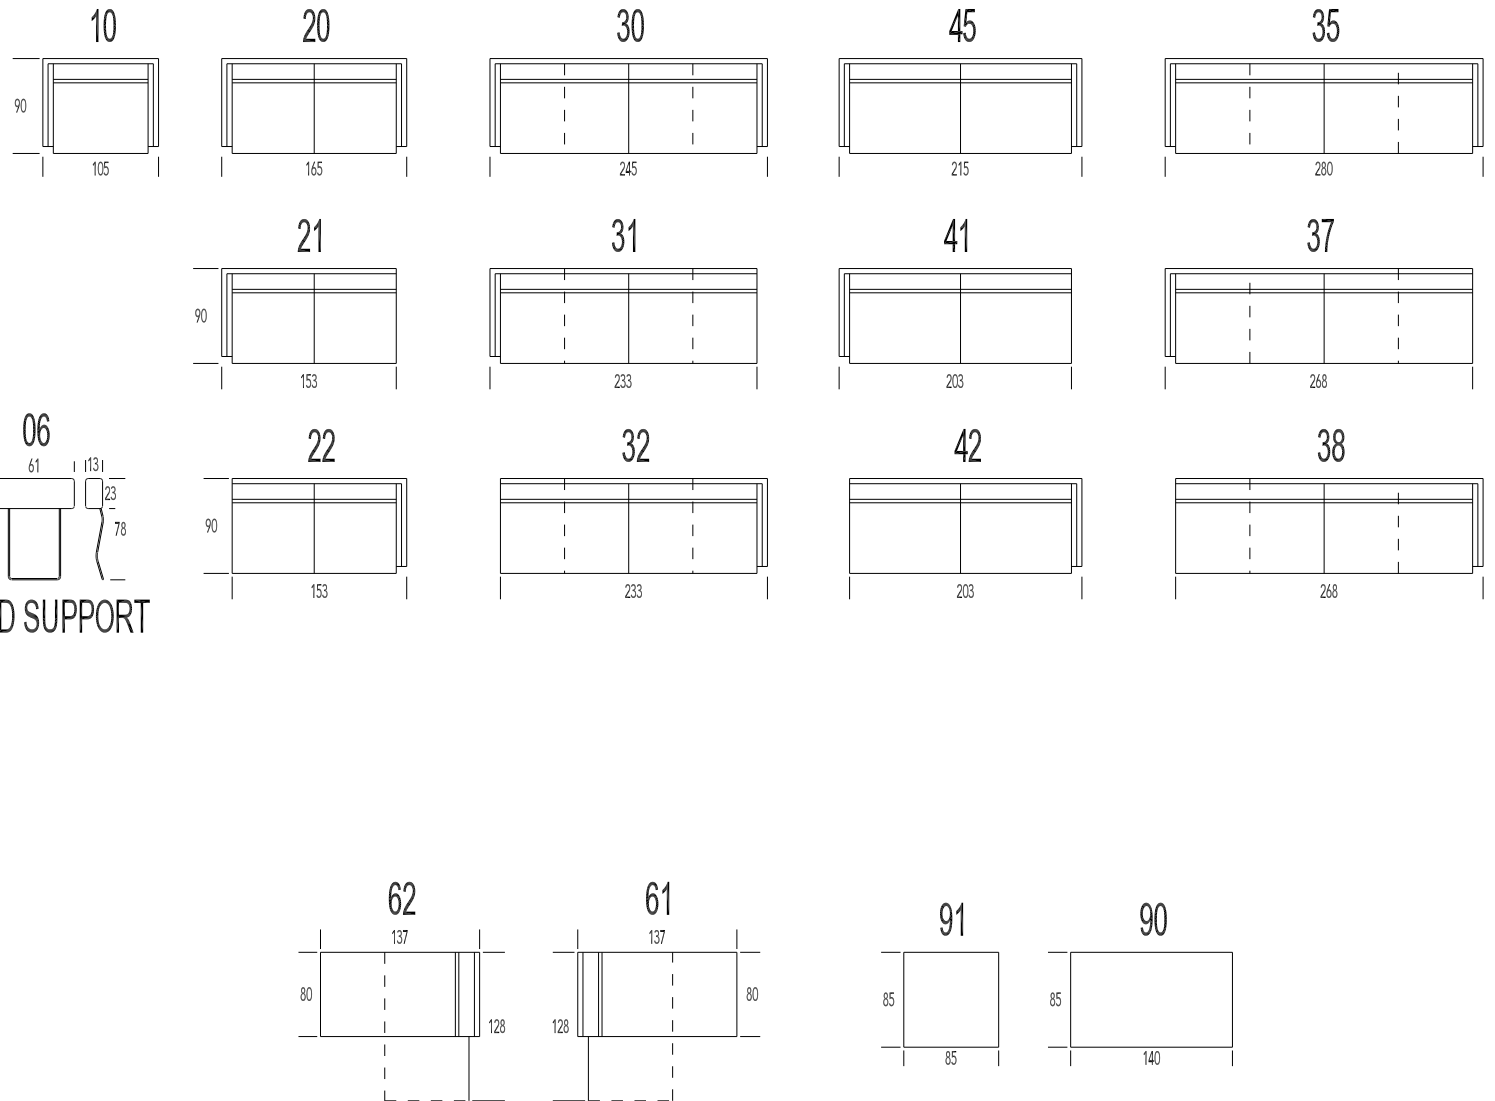

(Tolérance sur les dimensions jusqu'à ±3%)

- 10 Fauteuil
- 20 Canapé 2 places
- 21 Canapé 2 places - Accoudoir à gauche
- 22 Canapé 2 places - Accoudoir à droite
- 45 Canapé 2,5 places
- 41 Canapé 2,5 places - Accoudoir à gauche
- 42 Canapé 2,5 places - Accoudoir à droite
- 30 Canapé 3 places
- 31 Canapé 3 places - Accoudoir à gauche
- 32 Canapé 3 places - Accoudoir à droite
- 35 Canapé 3,5 places
- 37 Canapé 3,5 places - Accoudoir à gauche
- 38 Canapé 3,5 places - Accoudoir à droite
- 61 Élément tournant à gauche
- 62 Élément tournant à droite
- 90 Tabouret Medium
- 91 Tabouret Small

(Tolérance sur les dimensions jusqu'à $\pm 3\%$)

- 131 Canapé 3 places - Accoudoir à gauche + Dos à droite
- 132 Canapé 3 places - Accoudoir à droite + Dos à gauche
- 230 Canapé 3 places - Dos à gauche + à droite
- 231 Canapé 3 places - Dos à gauche
- 232 Canapé 3 places - Dos à droite